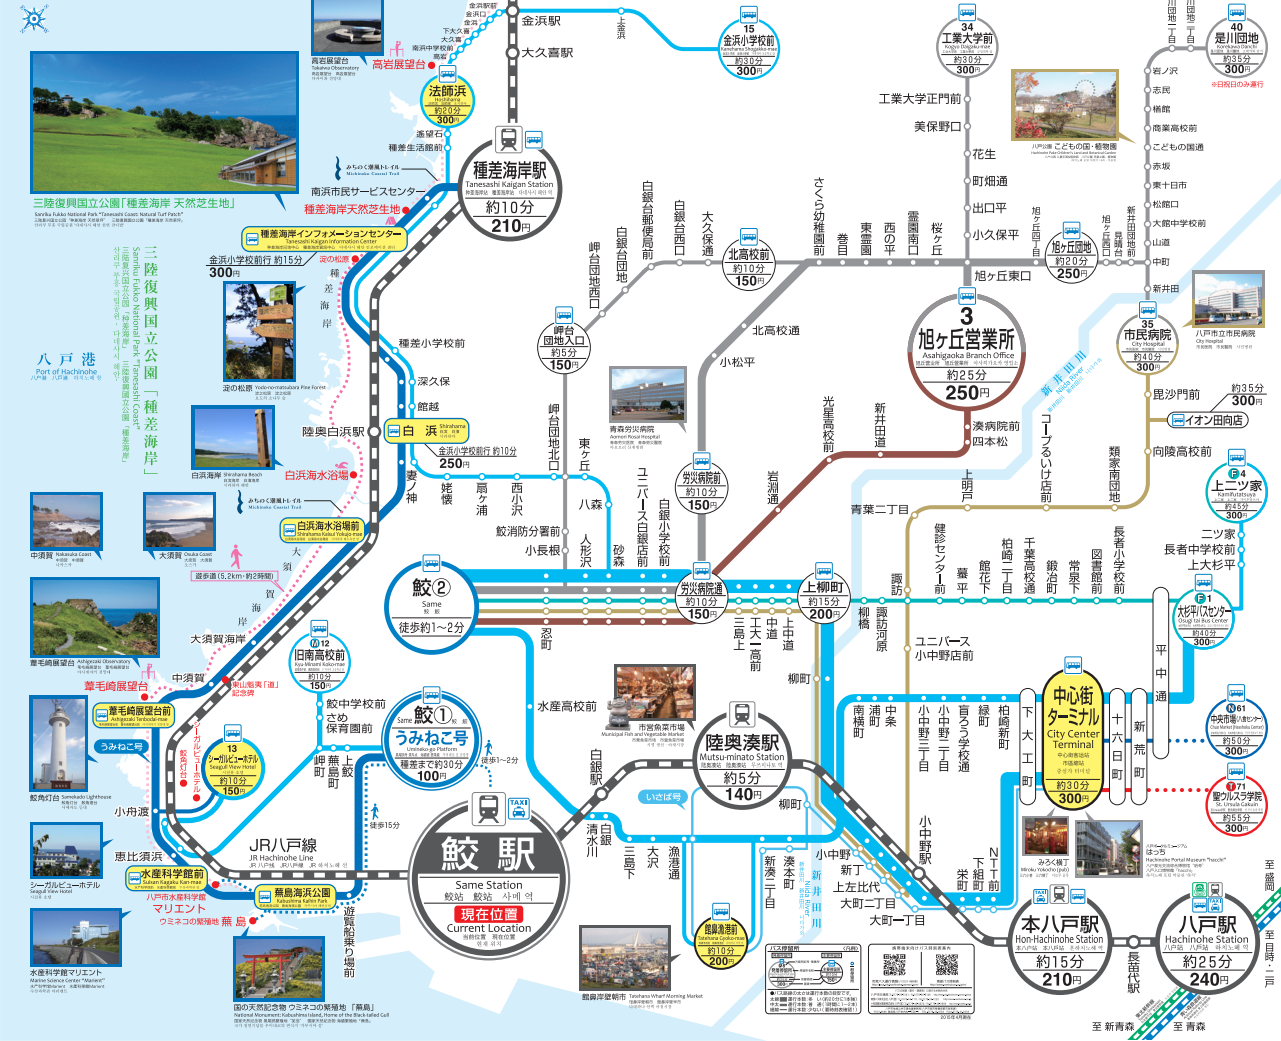

① 八戸公共交通ネットワーク

Hachinohe Public Transportation Network 八戸公共交通網 八戸公共交通網 하치노헤 대중교통 네트워크

Regular Route 路線バス

漁師市場
Fishermen's Market