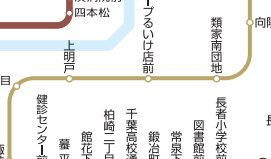

大須賀海岸
Oosugahama Coast