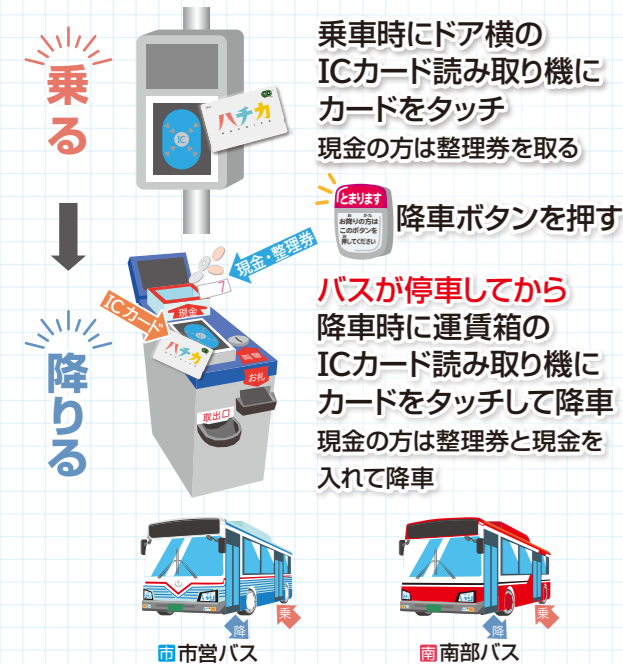

ICカードの使い方 (八戸の路線バスの乗り方)

八戸のバスは、**中(後)乗り、前降り**、**ICカード対応(現金の場合 整理券方式)**、**運賃後払いのワンマンバス**です。

2千円以上の紙幣は両替出来ません。ICカードハチカは両替の心配もなくとも便利です。車内チャージ(停車のみ)も出来ますが、コンビニ等での事前チャージがオススメです。

バスの営業(運行・運賃等)に関するお問合せ先

八戸市交通バス(市営バス) TEL.0178-25-5141 <https://www.city.hachinohe.aomori.jp/sectionbus>

南部バス 八戸(営) TEL.0178-44-7111 <http://www.nanubus.co.jp>

八戸圏域地域公共交通活性化協議会事務局(八戸市 総合政策課 政策推進課) 〒031-8686 青森県八戸市内丸一丁目1-1 TEL.0178-43-9124 FAX.0178-47-1485

このリーフレットは、令和8年4月1日現在の情報(運賃)・ダイヤを掲載しています。

市営バス・南部バスどちらも乗れる「共通定期券」もハチカになってさらに便利に!!

●八戸駅⇄中心街ターミナル間では、便利でお得な「共通定期券」(ハチカ)を販売しています。
取扱窓口/新幹線八戸駅2階「はちのへ観光案内所」・中心街「八戸ポータルミュージアムはっち1Fインフォメーションカウンター」
詳しくは右記のQRコードもしくは、バス事業者にお問い合わせください。
※八戸駅⇄中心街(根城大橋経由・田面木経由)の区間より1区間でもはみ出ている場合は、共通乗車区間外となります。

●八戸圏域地域連携ICカードハチカは、八戸圏域*内で運行する路線バス、また全国のSuicaエリア、Suicaと相互利用を行っているエリアで使える交通系ICカードです。
※八戸圏域とは、八戸市、三戸町、五戸町、子田町、南部町、階上町、新郷村、おいらせ町の8市町村です。
※南部バスが運行している十和田市、軽米町、洋野町でも使えます。※「Suica」は東日本旅客鉄道株式会社の登録商標です。

バス時刻表の記号表記

●時刻表中のバスと行先のご案内
市営バスのラピア→ラピアバスセンター行。
旭(営)→市営バス旭ヶ丘営業所行。大杉平→大杉平バスセンター行。
フェリー→フェリーターミナル行(中心街①番(三日町)以降は、「本八戸駅」のみ取扱い)。
八戸(営)→南部バス八戸営業所発(中心街は通りません)。

●時刻表中の記号のご案内
①→十六日町の時刻(六日町は通りません)。③→中心街③番(中央通り)の時刻。
④→中心街④番(三日町)の時刻。西→西高校行。司→司法センター前の時刻(総合福祉会館前には通りません)。
大杉→大杉平バスセンターの時刻(中心街は通りません)。
館→館花下経由。運→館花下・東運動公園経由。民→吹上・市民病院経由。