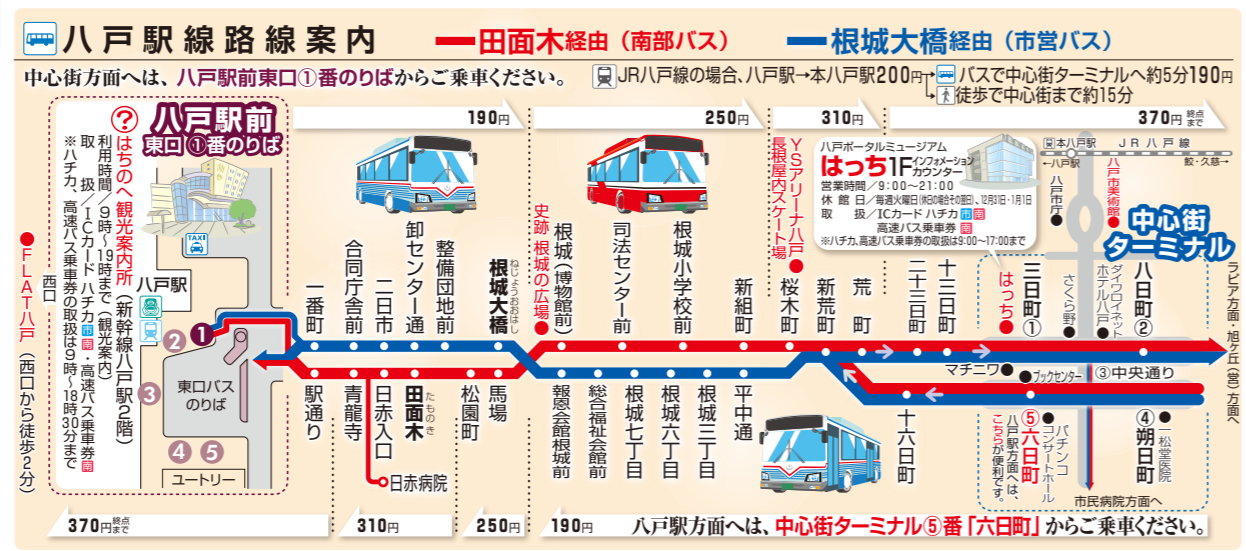

ICカードの使い方 (八戸の路線バスの乗り方)

八戸のバスは、**中(後)乗り、前降り**、**ICカード対応(現金の場合 整理券方式)**、**運賃後払いのワンマンバス**です。

2千円以上の紙幣は両替出来ません。ICカードハチカは両替の心配もなくとも便利です。車内チャージ(停車のみ)も出来ますが、コンビニ等での事前チャージがオススメです。

バスの営業(運行・運賃等)に関するお問合せ先

八戸市交通バス(市営バス) TEL.0178-25-5141 <https://www.city.hachinohe.aomori.jp/sectionbus>

南部バス 八戸(営) TEL.0178-44-7111 <http://www.nanubus.co.jp>

八戸圏域地域公共交通活性化協議会事務局(八戸市 総合政策課 政策推進課) 〒031-8686 青森県八戸市内丸一丁目1-1 TEL.0178-43-9124 FAX.0178-47-1485

このリーフレットは、令和8年4月1日現在の情報(運賃)・ダイヤを掲載しています。

市営バス・南部バスどちらも乗れる「共通定期券」もハチカになってさらに便利に!!

●八戸駅⇄中心街ターミナル間では、便利でお得な「共通定期券」(ハチカ)を販売しています。
取扱窓口/新幹線八戸駅2階「はちのへ観光案内所」・中心街「八戸ポータルミュージアムはっち1Fインフォメーションカウンター」
詳しくは右記のQRコードもしくは、バス事業者にお問い合わせください。
※八戸駅⇄中心街(根城大橋経由・田面木経由)の区間より1区間でもはみ出ている場合は、共通乗車区間外となります。

●八戸圏域地域連携ICカードハチカは、八戸圏域*内で運行する路線バス、また全国のSuicaエリア、Suicaと相互利用を行っているエリアで使える交通系ICカードです。
※八戸圏域とは、八戸市、三戸町、五戸町、子田町、南部町、階上町、新郷村、おいらせ町の8市町村です。
※南部バスが運行している十和田市、軽米町、洋野町でも使えます。※「Suica」は東日本旅客鉄道株式会社の登録商標です。

バス時刻表の記号表記

●時刻表中のバスと行先のご案内
市営バスのラピア→ラピアバスセンター行。
旭(営)→市営バス旭ヶ丘営業所行。大杉平→大杉平バスセンター行。
フェリー→フェリーターミナル行(中心街①番(三日町)以降は、「本八戸駅」のみ取扱い)。
八戸(営)→南部バス八戸営業所発(中心街は通りません)。

●時刻表中の記号のご案内
①→十六日町の時刻(六日町は通りません)。③→中心街③番(中央通り)の時刻。
④→中心街④番(三日町)の時刻。西→西高校行。司→司法センター前の時刻(総合福祉会館前には通りません)。
大杉→大杉平バスセンターの時刻(中心街は通りません)。
館→館花下経由。運→館花下・東運動公園経由。民→吹上・市民病院経由。