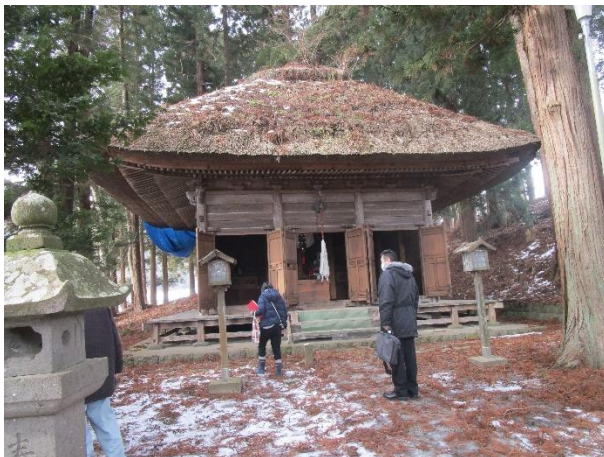

## 「文化財防火デー」に伴う合同立入検査を実施しました！

八戸消防本部管内において、文化財防火デーに伴う指定文化財の立入検査を各地で実施しました。

八戸市では、令和3年1月26日（火）6か所の指定文化財を八戸市教育委員会とともに合同立入検査を実施しました。

立入検査の主な内容としては、文化財の保管状況、消防用設備等の点検及び機能の管理状況、防火管理体制について確認を行いました。

写真は、国指定の「清水寺の観音堂」（是川）で、屋外消火栓設備や放水銃を消防署員が確認しているところです。