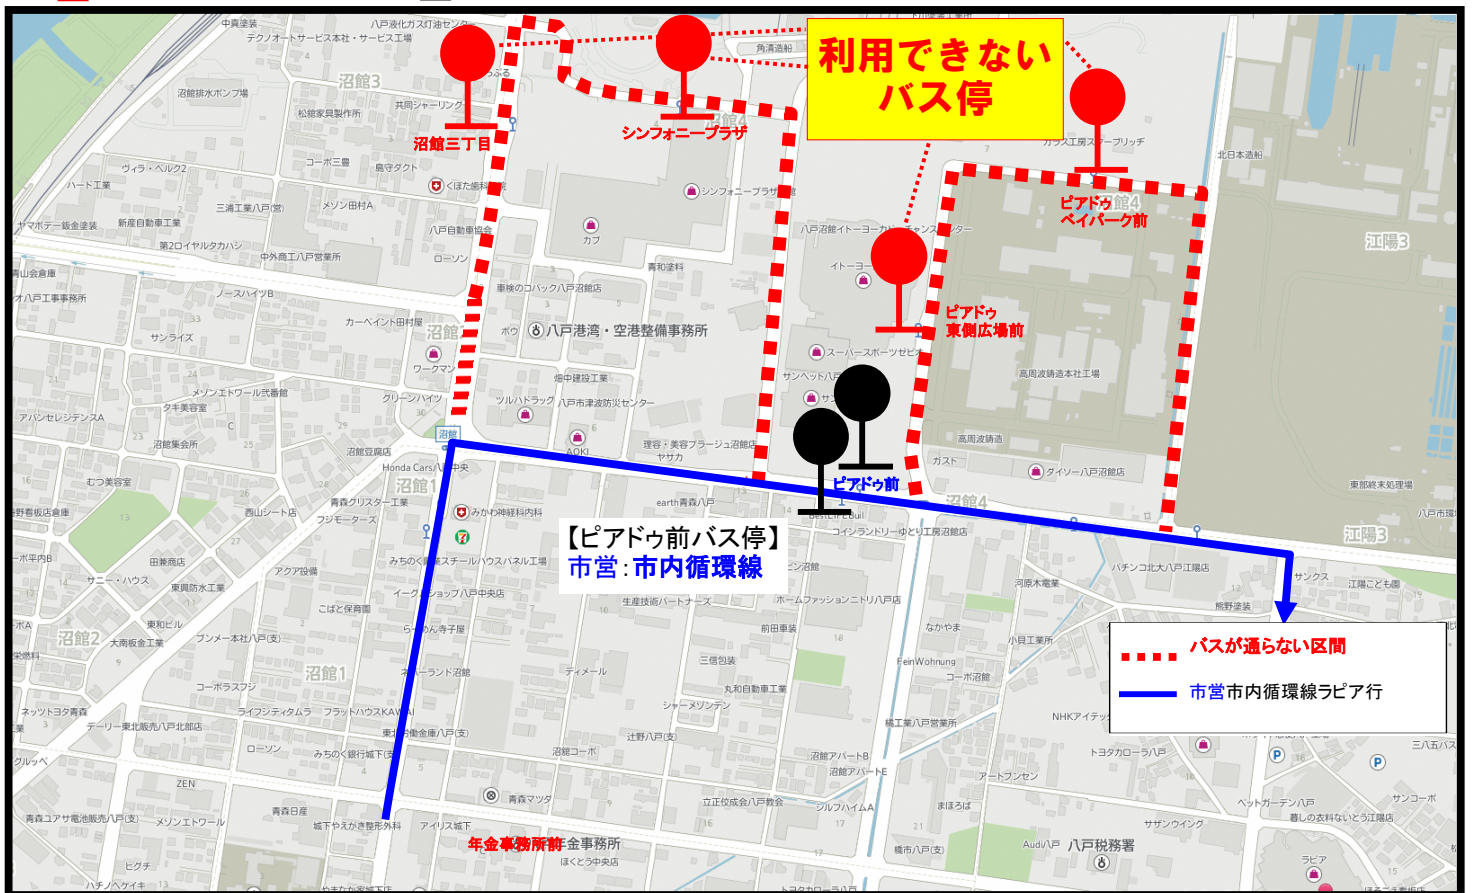

八戸市営バス

ピアドゥ／シンフォニープラザ運行経路変更のお知らせ

年末年始の混雑のため、市営バスはピアドゥ、シンフォニープラザ構内へ乗り入れしない日がございます。

下記カレンダーをご確認のうえ、最寄りのバス停をご利用ください。

※南部バスは迂回運行はいたしません。

12月1	2	3	4	5	6	7
8	9	10	11	12	13	14
15	16	17	18	19	20	21
22	23	24	25	26	27	28
29	30	31	1月1	2	3	4
5	6	7	8	9	10	11

×印の日は、混雑防止のため、バスはピアドゥ、シンフォニープラザへ乗り入れしません。誠にご足労ながら、ラピア行、中心街方面行は「ピアドゥ前バス停」をご利用くださいようお願いいたします。

12/30～1/3までは、日祝日時刻(日により一部運休)で運行いたします。

 利用できないバス停  最寄りのバス停

八戸市交通部 TEL25-5141