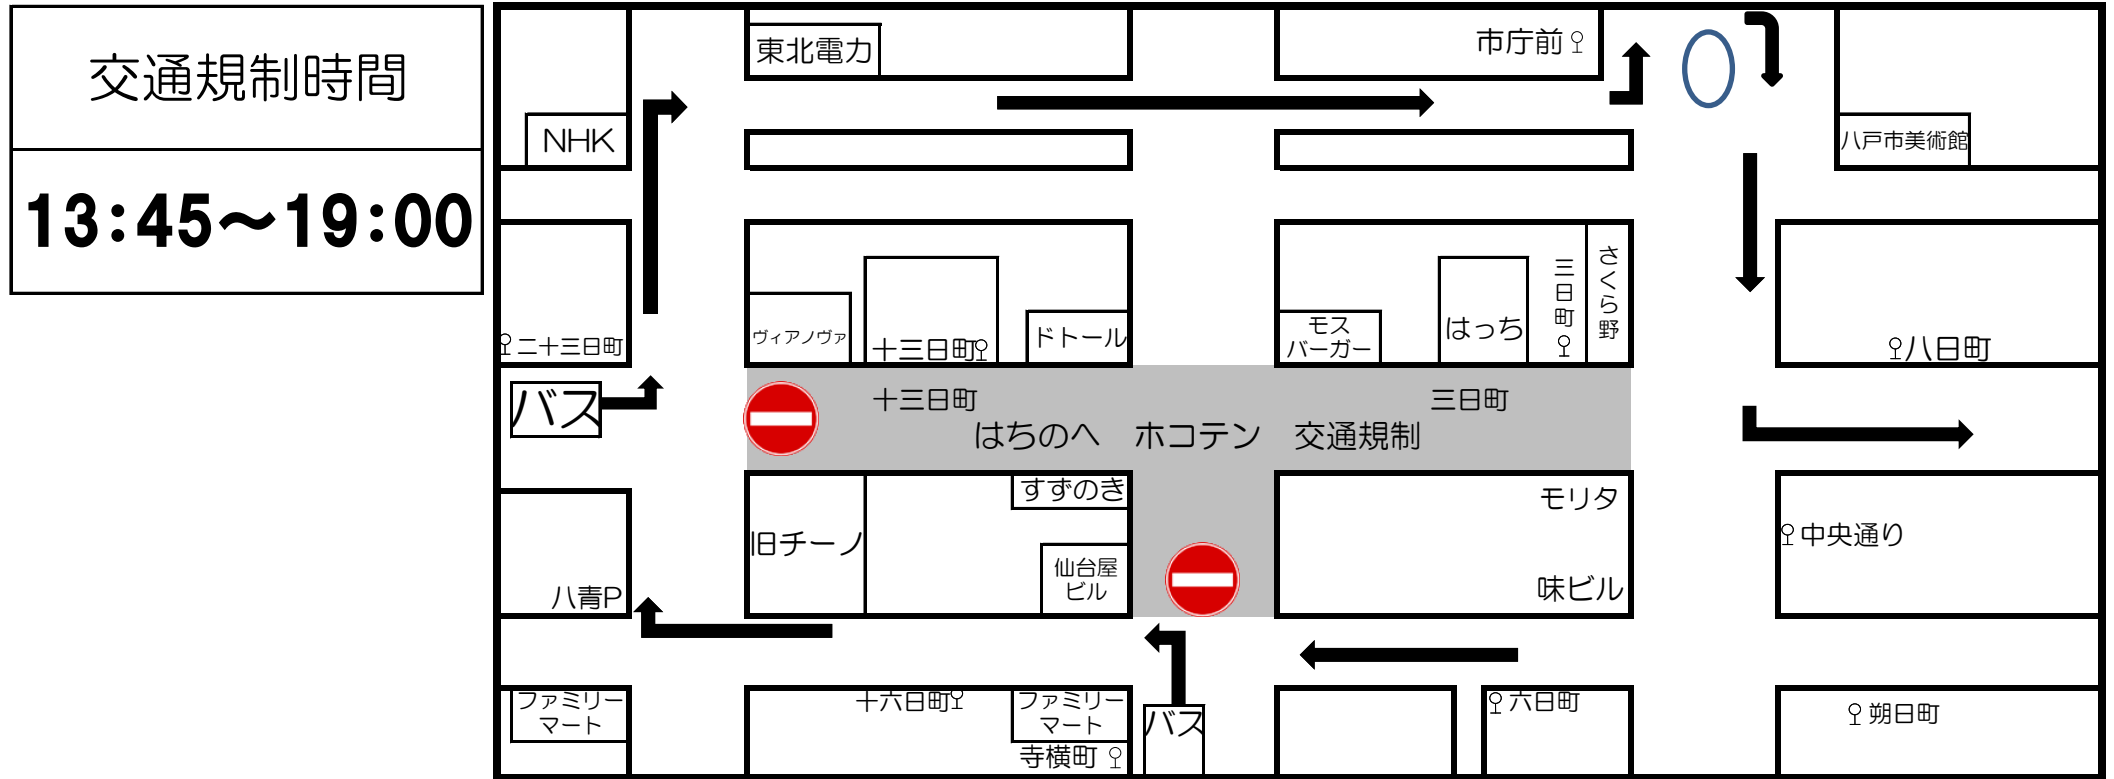

# お知らせ

令和5年8月22日

八戸市交通部

8月26日（土）に開催される「はちのへホコテン」に伴い、  
下図のとおり迂回運行となりますので、ご利用の際はご注意願います。

ご利用できない停留所	主な行先	最寄りの停留所
・ 十三日町	・ 鮫・岬台団地 ・ 旭ヶ丘営業所・ラピア	二十三日町 中心街2番のりば八日町
・ 中心街1番のりば三日町	・ 本八戸駅・多賀台団地 ・ シルバークリニック・ラピア	市庁前
備考	<ul style="list-style-type: none"> <li>・ 吹上、千葉高校方面からの中心街行きは寺横町終点となります。</li> <li>・ 時間は当日の交通規制状況により多少変更になる場合があります。</li> </ul>	