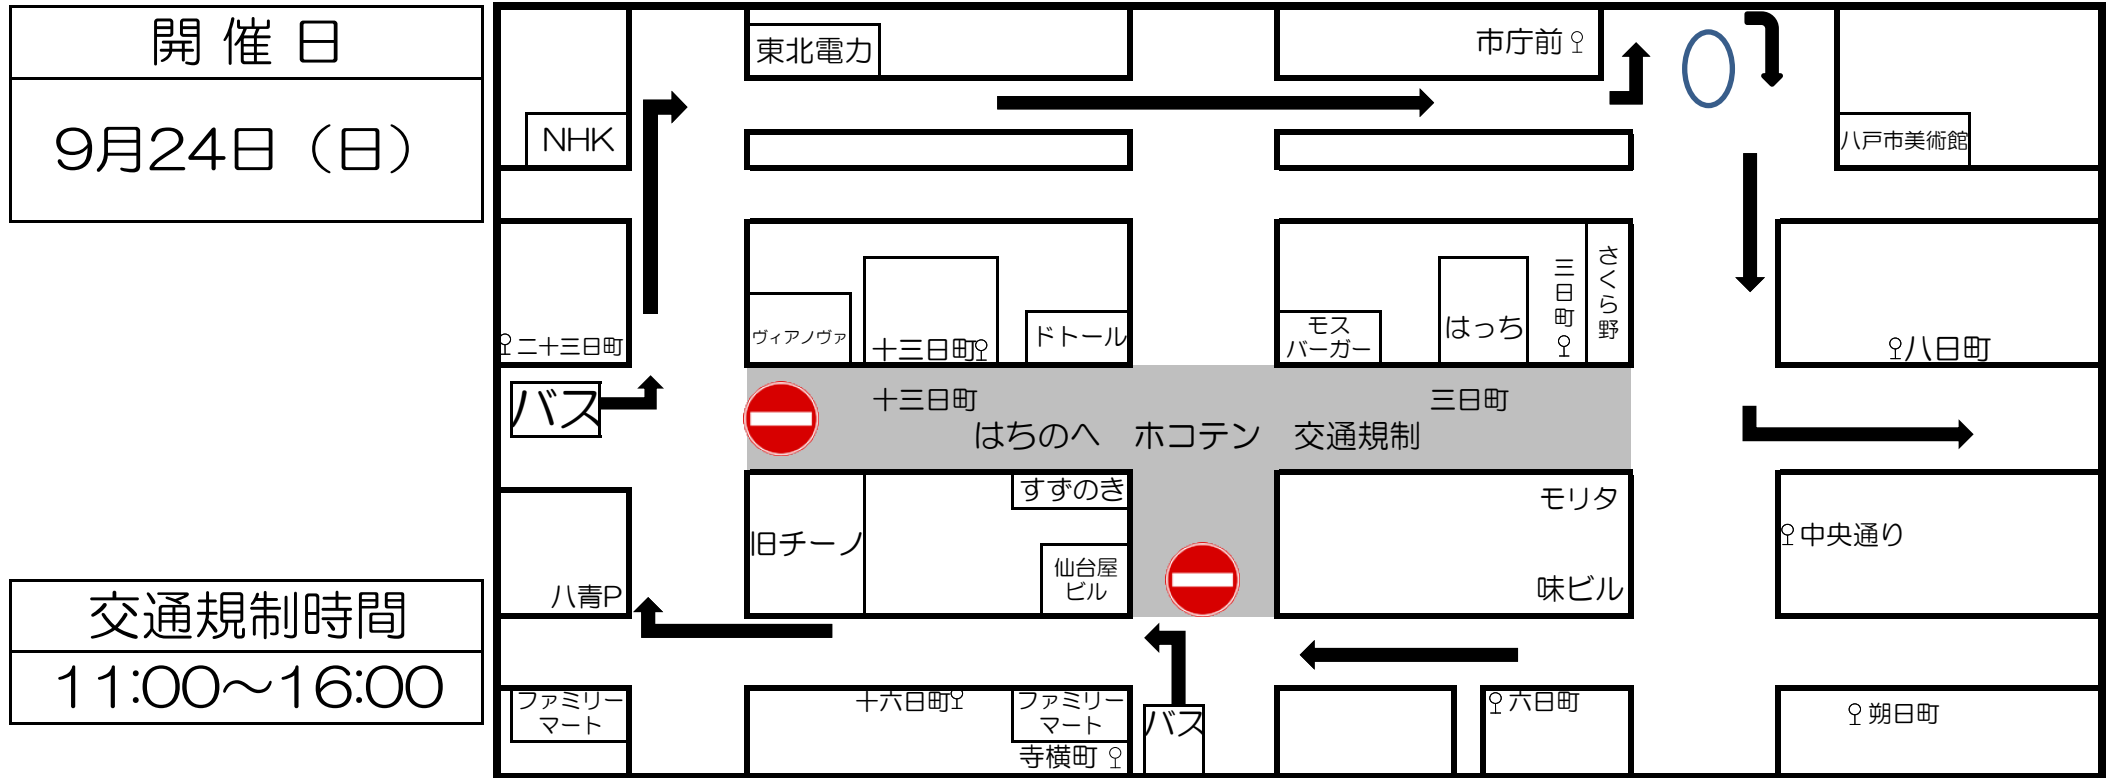

お知らせ

9月24日（日）に開催される「はちのへホコテン」に伴い、下図のとおり迂回運行となりますので、ご利用の際はご注意願います。

開催日
9月24日（日）

交通規制時間
11:00～16:00

ご利用できない停留所	主な行先	最寄りの停留所
<ul style="list-style-type: none"> ・ 十三日町 	<ul style="list-style-type: none"> ・ 鮫・岬台団地 ・ 旭ヶ丘営業所・ラピア 	<ul style="list-style-type: none"> 二十三日町 中心街2番のりば八日町
<ul style="list-style-type: none"> ・ 中心街1番のりば三日町 	<ul style="list-style-type: none"> ・ 本八戸駅・多賀台団地 ・ シルバークリニック・ラピア 	<ul style="list-style-type: none"> 市庁前
備考	<ul style="list-style-type: none"> ・ 吹上、千葉高校方面からの中心街行きは寺横町終点となります。 ・ 時間は当日の交通規制状況により多少変更になる場合があります。 	