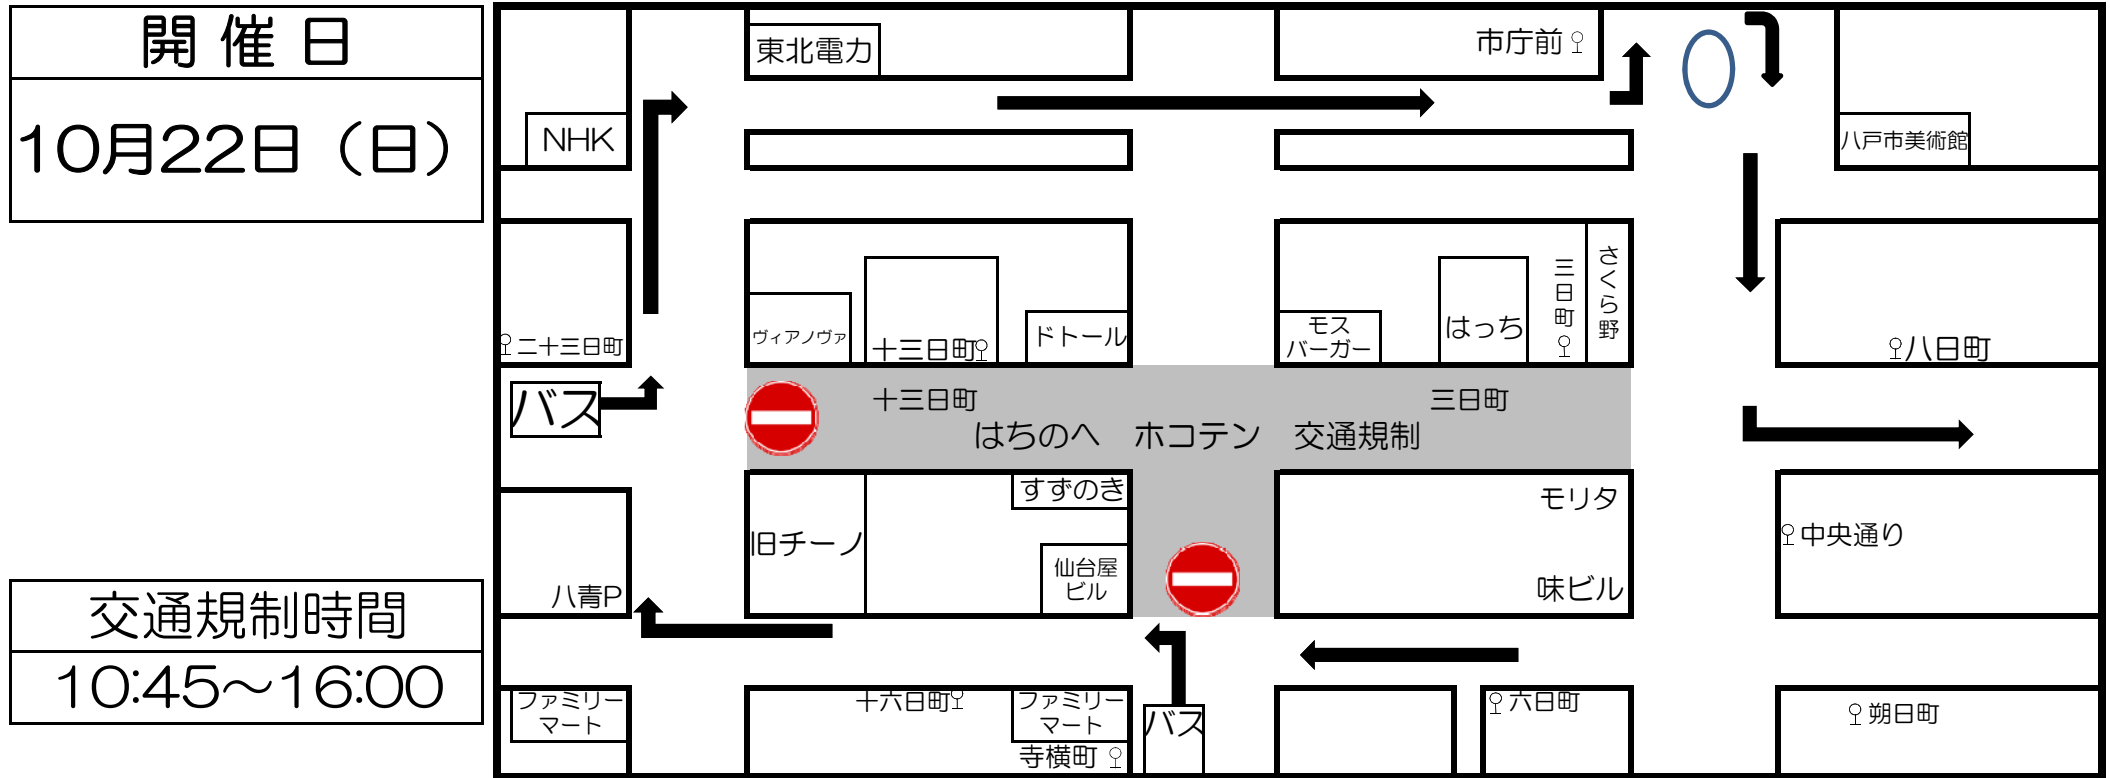

お知らせ

10月22日（日）に開催される「はちのへホコテン」に伴い、下図のとおり迂回運行となりますので、ご利用の際はご注意願います。

ご利用できない停留所	主な行先	最寄りの停留所
・ 十三日町	・ 鮫・岬台団地 ・ 旭ヶ丘営業所・ラピア	二十三日町 中心街2番のりば八日町
・ 中心街1番のりば三日町	・ 本八戸駅・多賀台団地 ・ シルバークリニック・ラピア	市庁前
備考	<ul style="list-style-type: none"> ・ 吹上、千葉高校方面からの中心街行きは寺横町終点となります。 ・ 時間は当日の交通規制状況により多少変更になる場合があります。 	