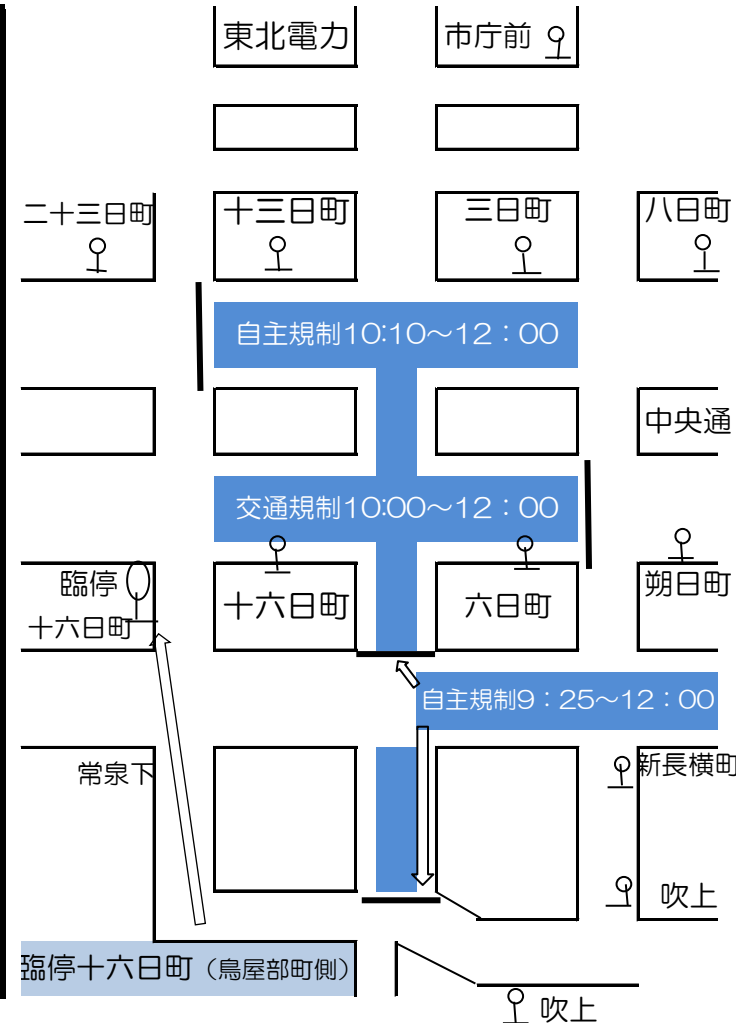

お客様各位

お知らせ

令和6年 2月7日

八戸市交通部

2月17日（土）に開催される八戸えんぶりの一斉摺りに伴い、鍛冶町・寺横町・十三日町・三日町・六日町・十六日町・やぐら横町は交通規制が行われ、規制による迂回運行のため、次のとおりご利用できない停留所がありますのでご注意願います。

ご利用できない停留所	時間	主な行先（方面）	最寄りの停留所
・鍛冶町通り	9:25~	本八戸駅方面行き	吹上
・鍛冶町	12:00頃	本八戸駅方面行き	臨時停留所十六日町
・寺横町	9:25~ 12:00頃	本八戸駅方面行き	市庁前
・中心街5番のりば 六日町	10:00~ 12:00頃	各方面行き	朔日町
・十六日町	10:00~ 10:15頃	各方面行き	常泉下
	10:20~ 12:00頃	西売市・根城・平中方面行き 中央市場行き	臨時停留所十六日町 常泉下
・新荒町 (マックスバリュ前)	10:00~	大杉平バスセンター行き	平中通（室岡整形前）
	10:20頃	八戸駅行き	平中通（根城三丁目へ向う）
・十三日町	10:10~ 12:00頃	各方面行き	二十三日町
・中心街1番のりば 三日町	10:10~ 12:00頃	本八戸駅方面方面行き	市庁前
備考	・交通規制及び道路状況により迂回する時間に変更になる場合があります。		