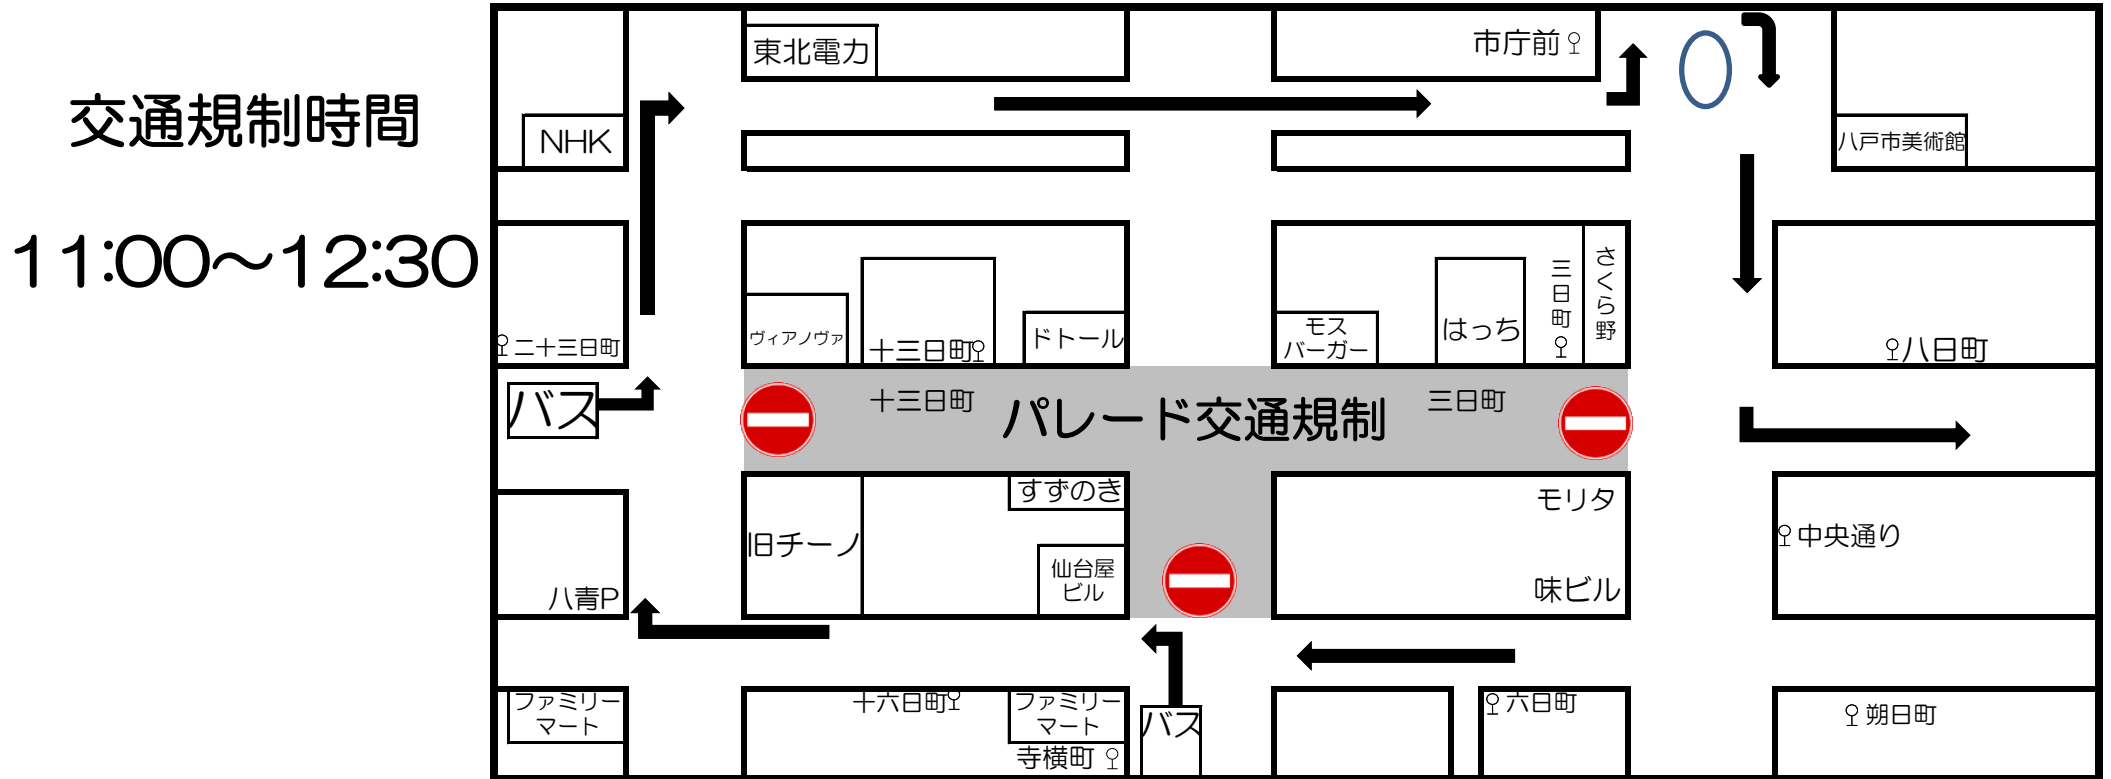

お知らせ

10月6日（金）に開催される「第44回青森県高等学校総合文化祭記念パレード」に伴い、下図のとおり迂回運行となりますので、ご利用の際はご注意ください。

交通規制時間
11:00~12:30

ご利用できない停留所	主な行先	最寄りの停留所
・十三日町	・鮫・岬台団地 ・旭ヶ丘営業所・ラピア	二十三日町 中心街2番のりば八日町
・中心街1番のりば三日町	・本八戸駅・多賀台団地 ・シルバークリニック・ラピア	市庁前
備考	<ul style="list-style-type: none"> ・吹上、千葉高校方面からの中心街行きは寺横町終点となります。 ・時間は当日の交通規制状況により多少変更になる場合があります。 	