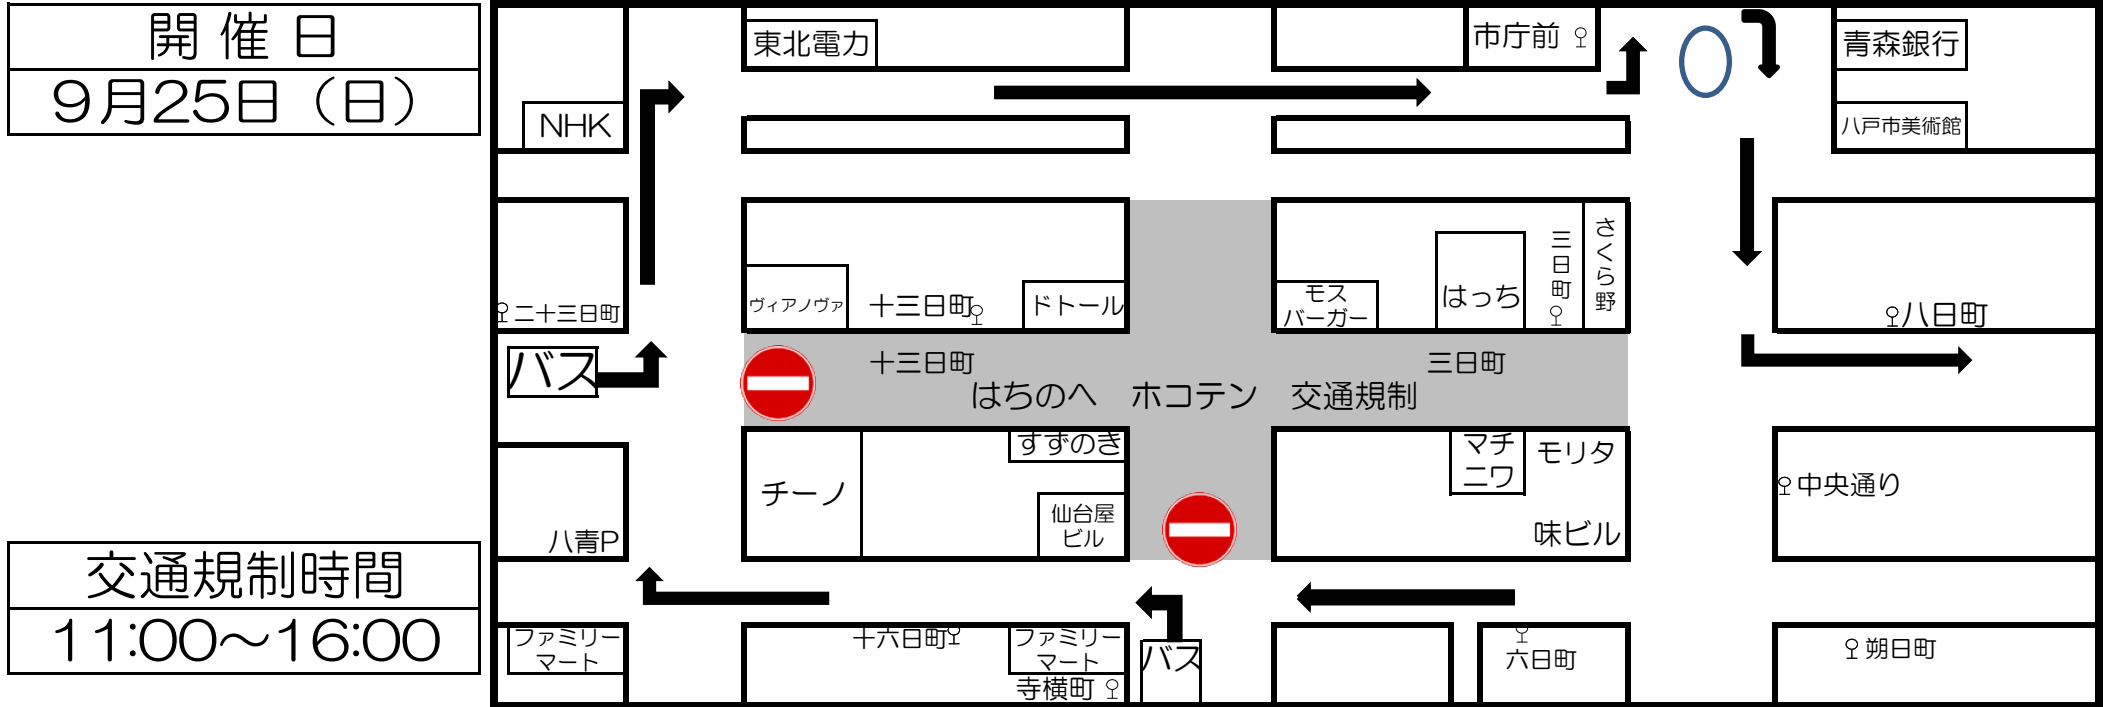

# お知らせ

「はちのへホコテン」開催に伴い、下図のとおり迂回運行となりますので、ご利用の際はご注意願います。 ※新型コロナ感染症等により開催中止の場合は平常運行となります。

開催日
9月25日（日）

交通規制時間
11:00～16:00

ご利用できない停留所	主な行先	最寄りの停留所
・十三日町	<ul style="list-style-type: none"> <li>・鮫・岬台団地</li> <li>・旭ヶ丘営業所・ラピア</li> </ul>	二十三日町 中心街2番のりば八日町
・中心街1番のりば三日町	<ul style="list-style-type: none"> <li>・本八戸駅・ラピア・市内循環線</li> <li>・シルバークリニック・多賀台団地</li> <li>・河原木団地</li> </ul>	市庁前
備考	<ul style="list-style-type: none"> <li>・吹上、千葉高校方面からの中心街行きは寺横町終点となります。</li> <li>・時間は当日の交通規制状況により変更になる場合があります。</li> <li>・交通規制開始及び解除時間帯のご利用は最寄のバス停からご利用願います。</li> </ul>	