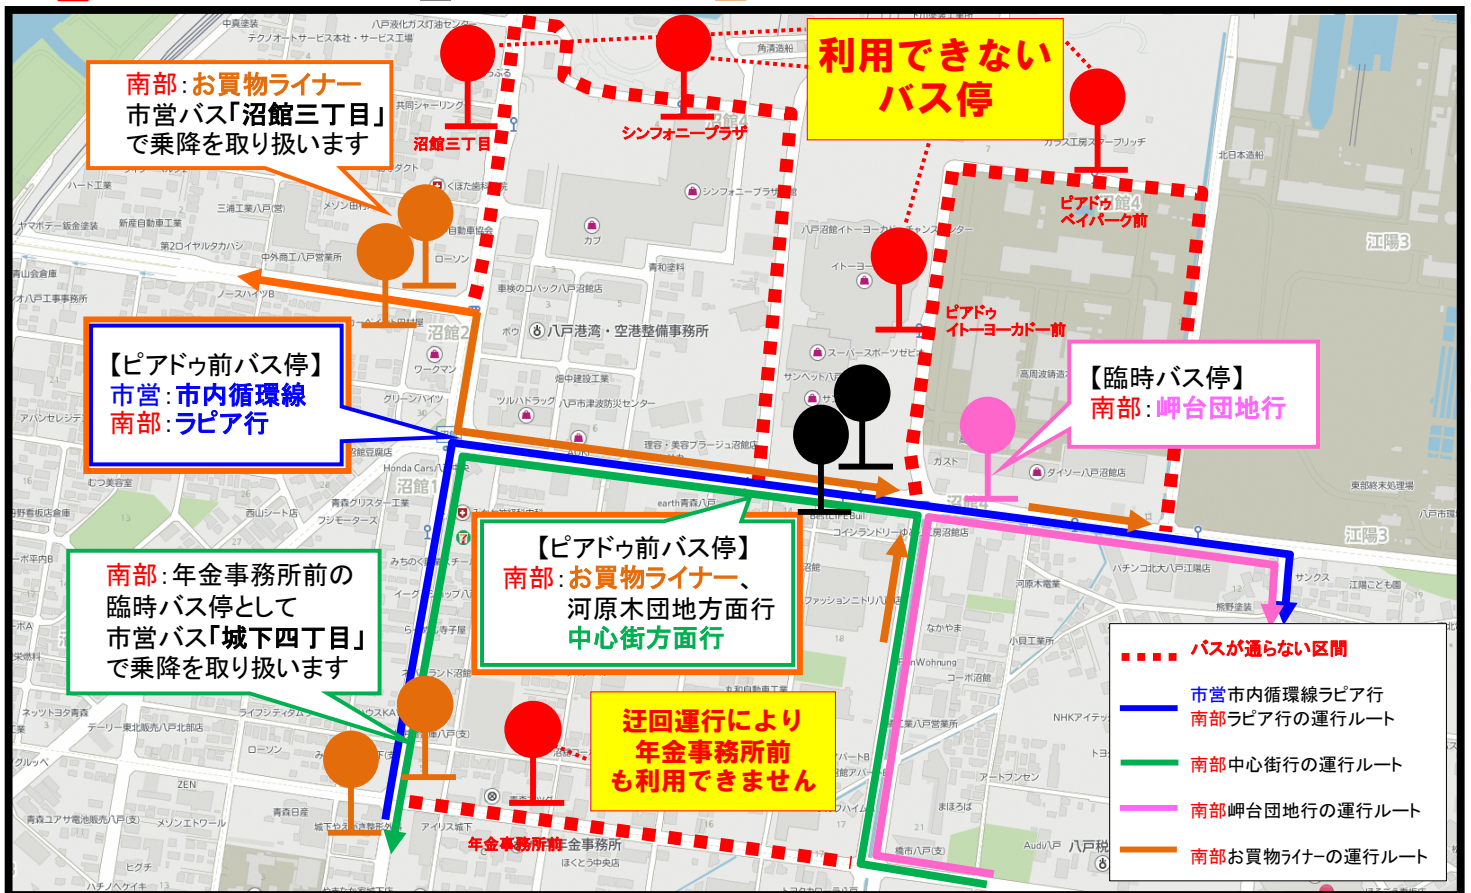

市営バス／南部バス

ピアドゥ／シンフォニープラザ運行経路変更のお知らせ

年末年始の混雑のため、市営バス、南部バスともにピアドゥ、シンフォニープラザ構内へ乗り入れしない日がございます。

下記カレンダーをご確認のうえ、最寄りのバス停をご利用ください。

				12月	1	2	3
4	5	6	7	8	9	10	11
12	13	14	15	16	17	18	19
20	21	22	23	24	25	26	27
28	29	30	31	1月	1	2	3
4	5	6	7	8	9	10	11

×印の日は、混雑防止のため、バスはピアドゥ、シンフォニープラザへ乗り入れしません。誠にご足労ながら、ラピア行、中心街方面行は「ピアドゥ前バス停」、岬台団地行は幸楽苑前の「臨時バス停」をご利用下さいますようお願いいたします。

12/30～1/3までは、日祝日時刻(日により一部運休)で運行いたします。

● 利用できないバス停 ● 最寄りのバス停 ● 南部バス臨時バス停

八戸市交通部 TEL25-5141

南部バス TEL44-7111