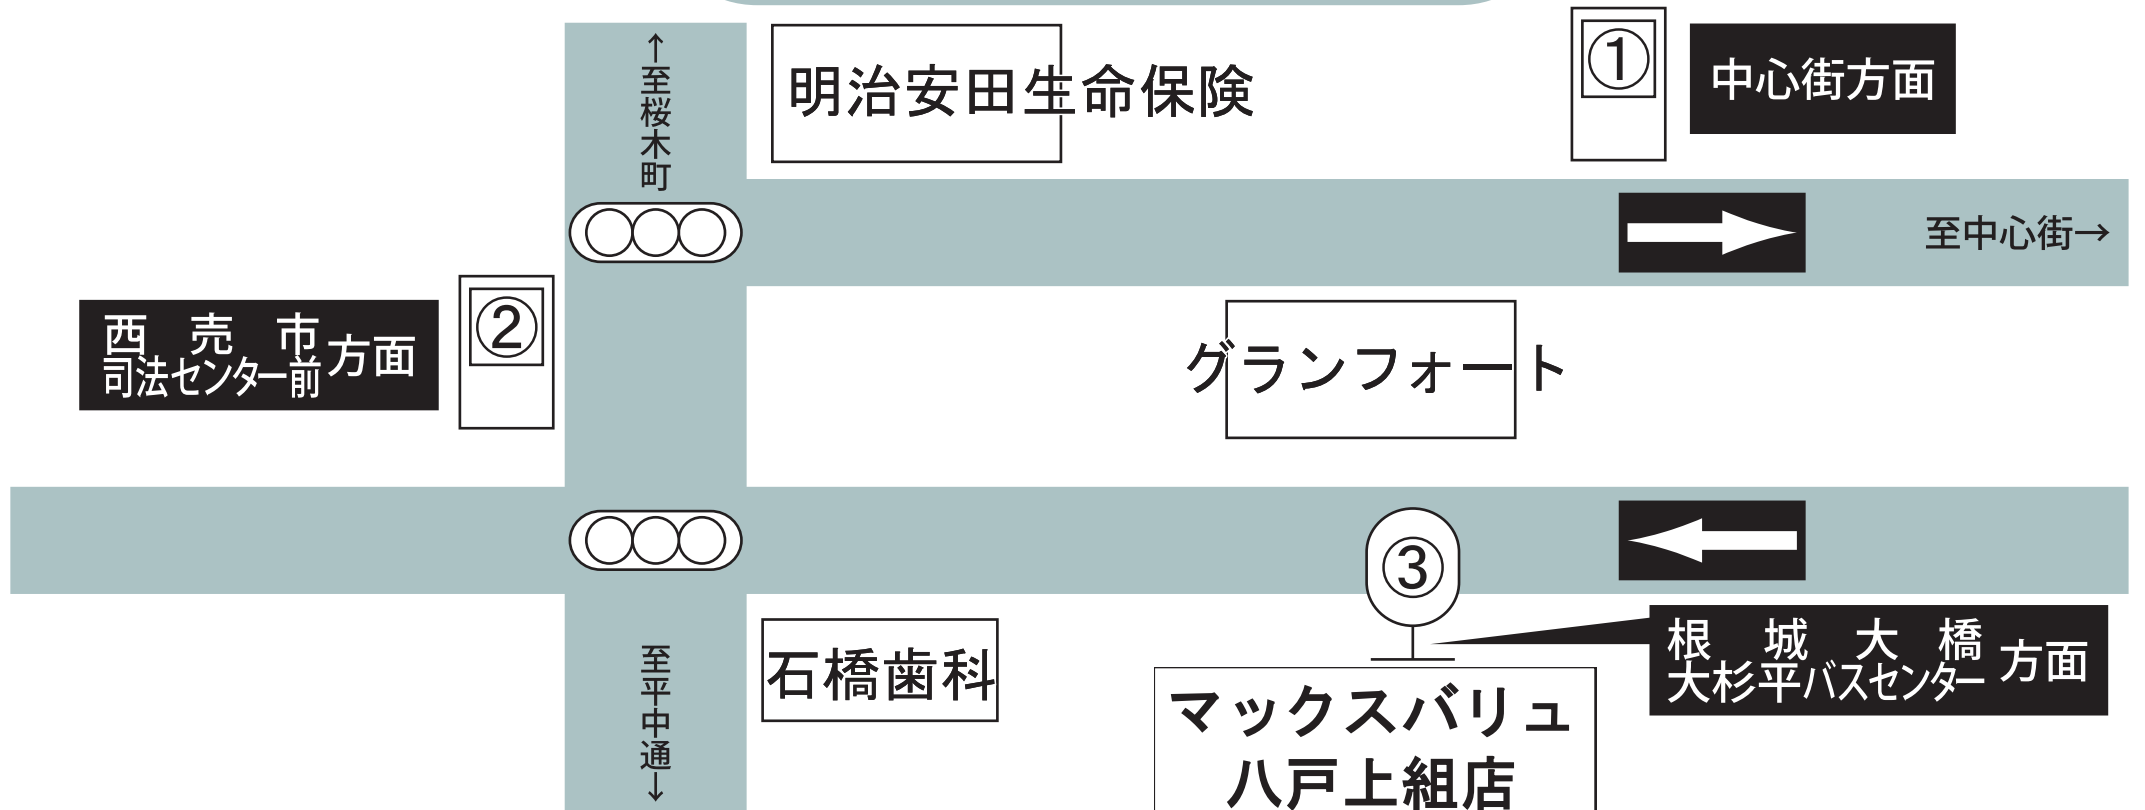

新荒町バスのりば

①	鮫行 (上柳町／白銀経由)・高等支援学校行 (上柳町／白銀経由)・岬台団地行 旭ヶ丘営業所行 (館花下／市民病院／小中野経由) ラピア行・多賀台団地行 (本八戸駅・八太郎経由)
②	多賀台団地行 (西売市・河原木団地経由)・ハイテクパーク行 八戸駅行 (司法センター前経由)・西高校行 (司法センター前・根城大橋経由) 聖ウルスラ学院行 (司法センター前経由)・八戸ニュータウン行
③	大杉平バスセンター行・上ニツ家行・中央市場(八食センター)行 八戸駅(西高校)行 (根城六丁目・根城大橋経由)