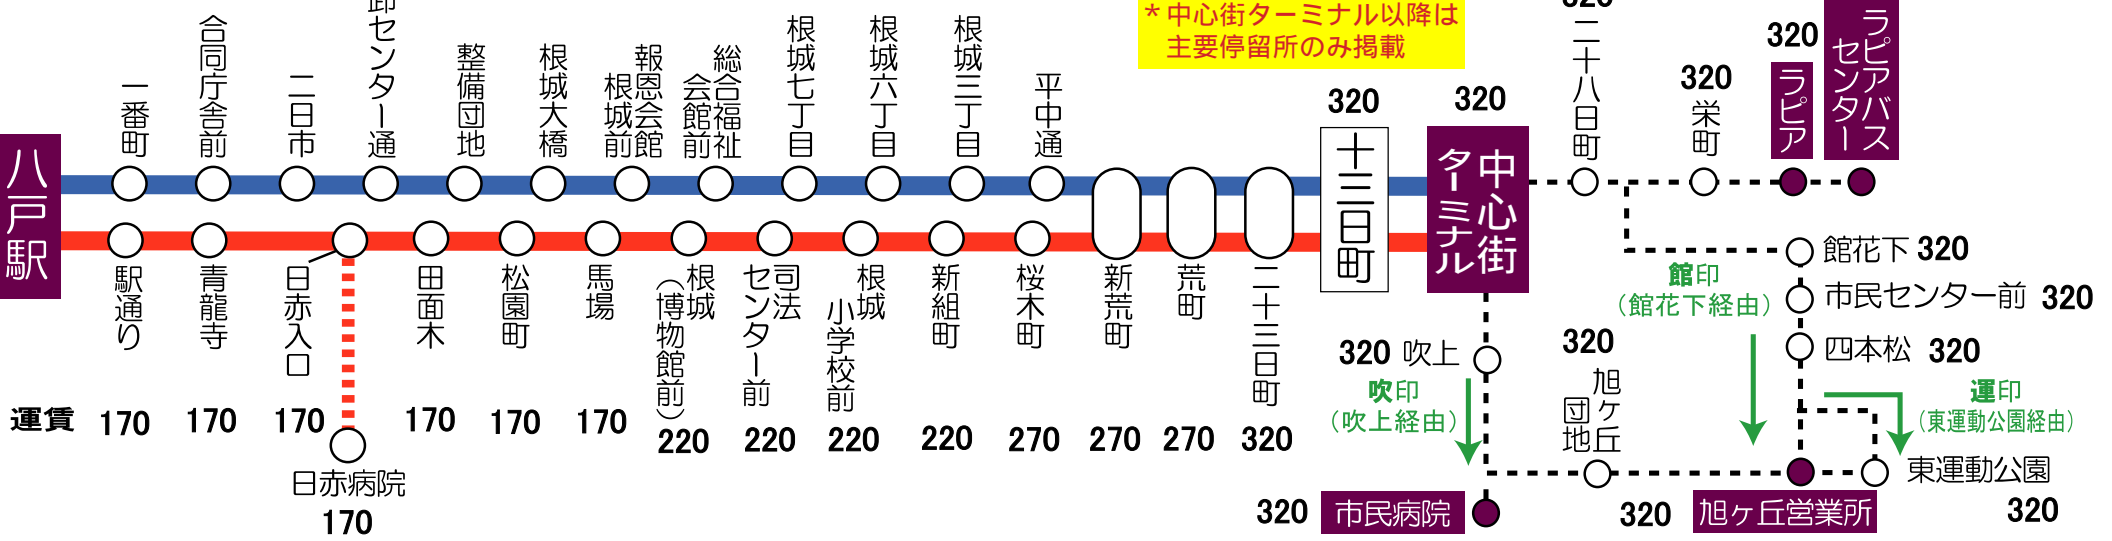

# 1 番のりば 路線案内

根城大橋 経由  
中心街 方面

田面木 経由  
中心街 方面

運賃 170 170 170 170 170 170 220 220 220 220 220 220

ラピア・旭ヶ丘方面まで  
直接乗り入れます。  
\*中心街ターミナル以降は  
主要停留所のみ掲載

八戸駅

## ご案内

- ① 土曜日ダイヤ: 毎週土曜日(ただし、土曜日が祝日の場合は、日祝日ダイヤ)
- ② 日祝日ダイヤ: 日曜日・祝日・お盆期間(8月13~16日)
- ③ 年末年始の運行は、別途掲示いたします。
- ④ 運行に関するお問い合わせ: 八戸市交通部(電話 0178-25-5141)・南部バス(電話 0178-44-7111)
- ⑤ 道路状況・気象状況等により定時に運行ができない場合がありますのでご了承願います。

携帯電話用  
運行情報検索

市営バス

携帯電話用  
時刻検索

南部バス