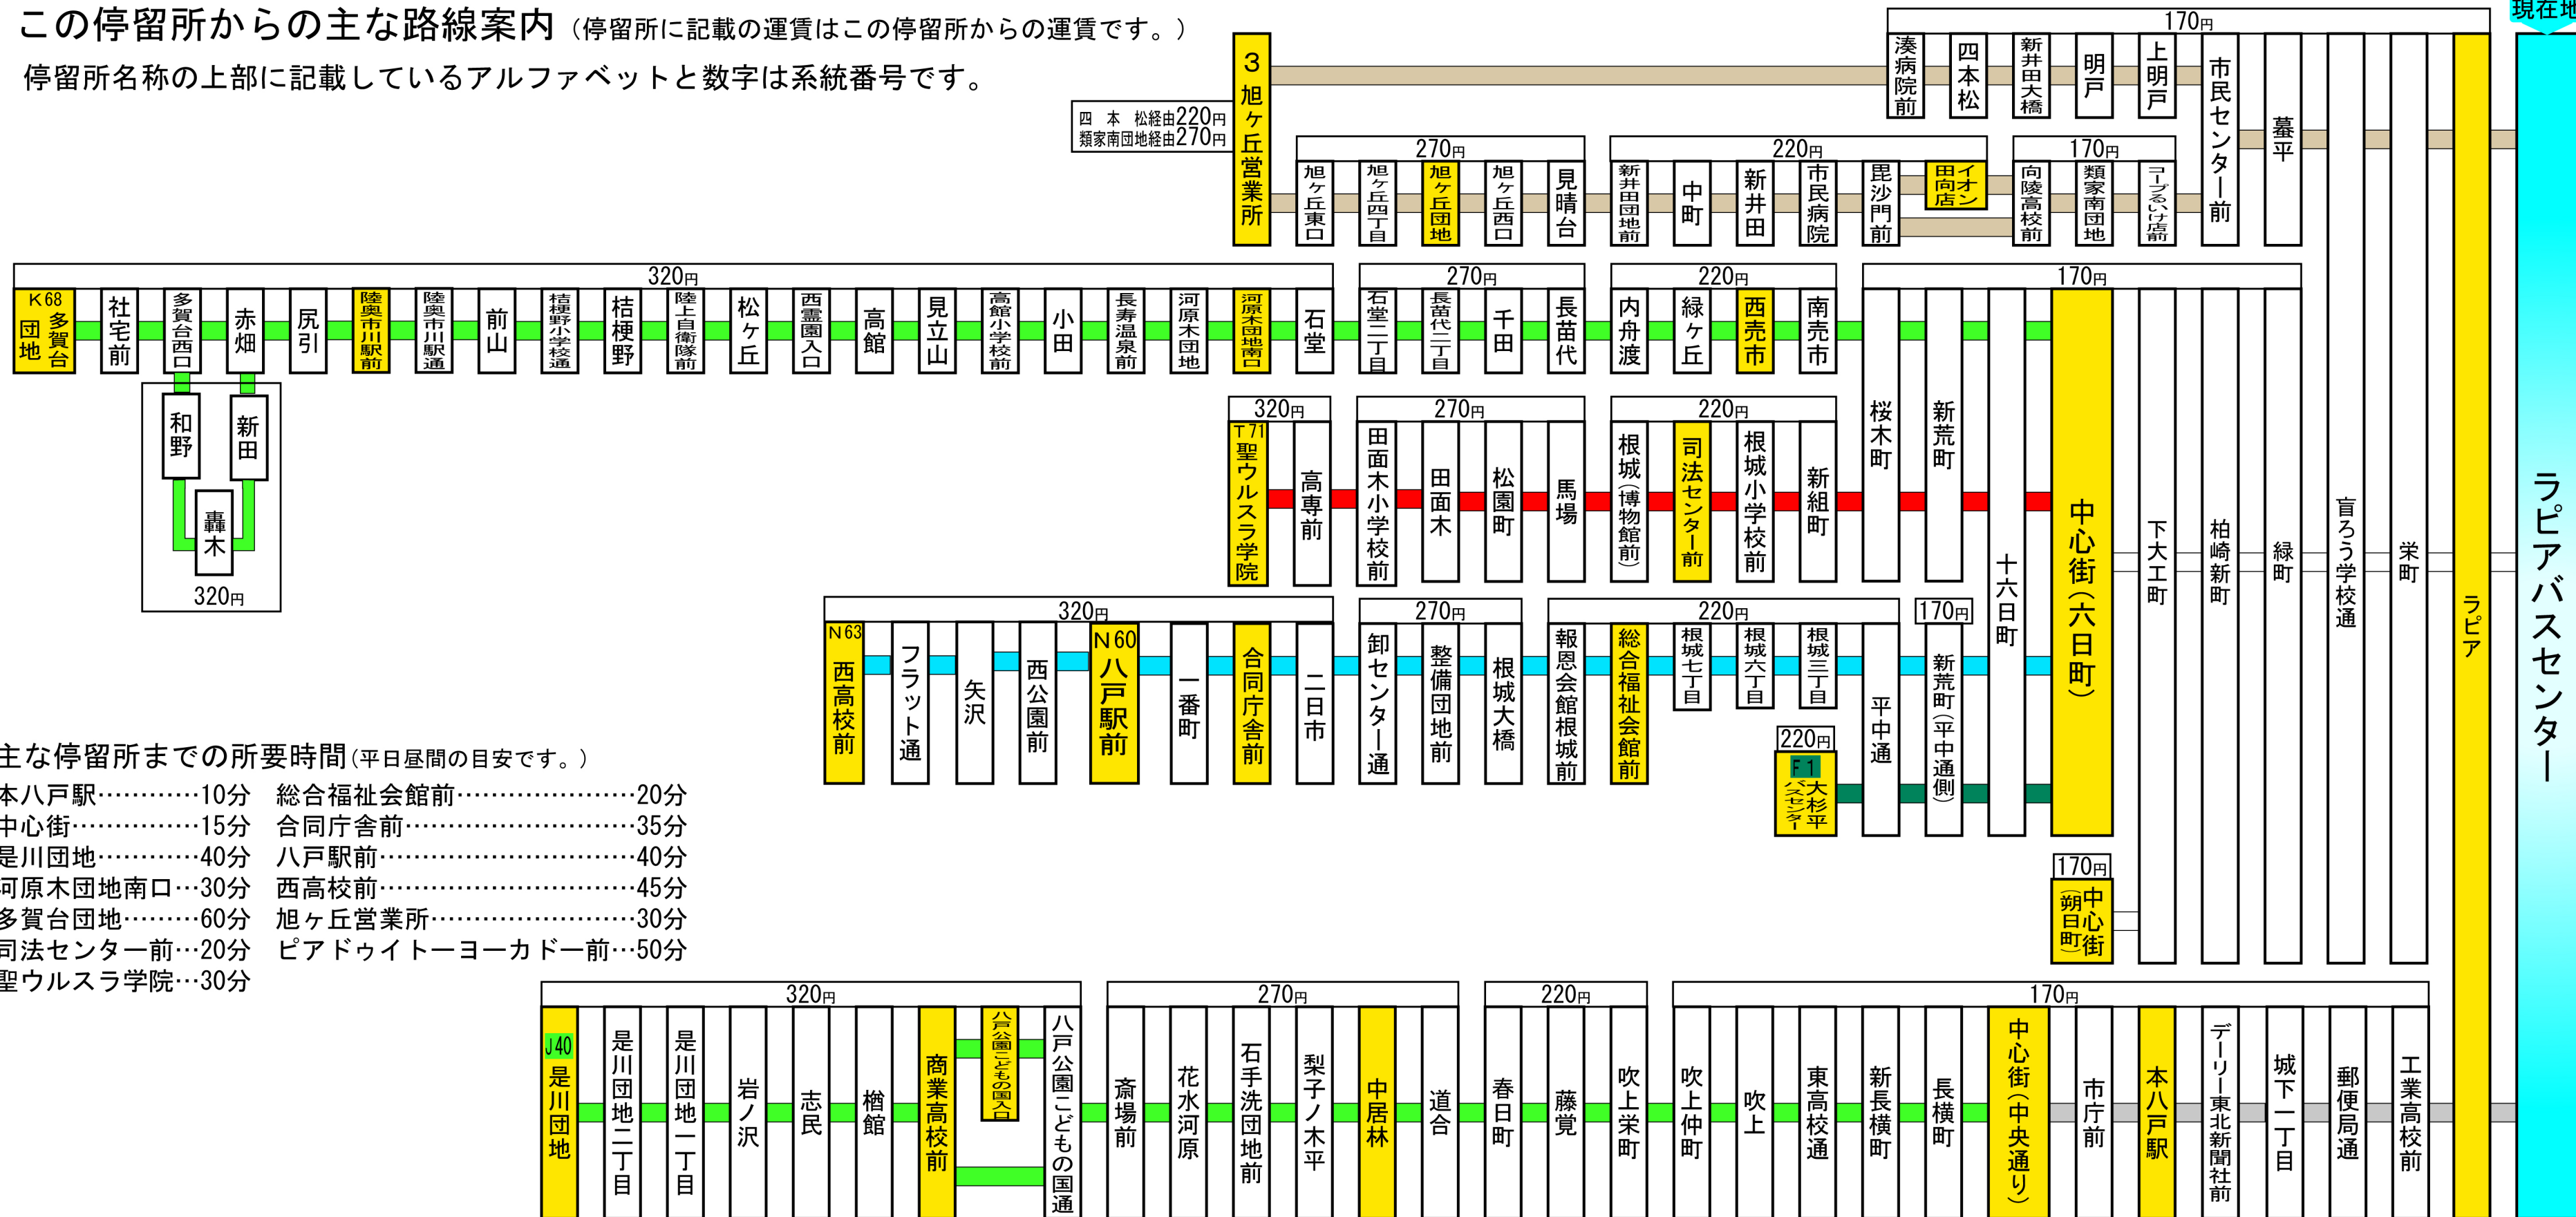

この停留所からの主な路線案内 (停留所に記載の運賃はこの停留所からの運賃です。)

停留所名称の上部に記載しているアルファベットと数字は系統番号です。

主な停留所までの所要時間 (平日昼間の目安です。)

本八戸駅……………10分	総合福祉会館前……………20分
中心街……………15分	合同庁舎前……………35分
是川団地……………40分	八戸駅前……………40分
河原木団地南口…30分	西高校前……………45分
多賀台団地……………60分	旭ヶ丘営業所……………30分
司法センター前…20分	ピアドゥイトーヨーカドー前…50分
聖ウルスラ学院…30分	