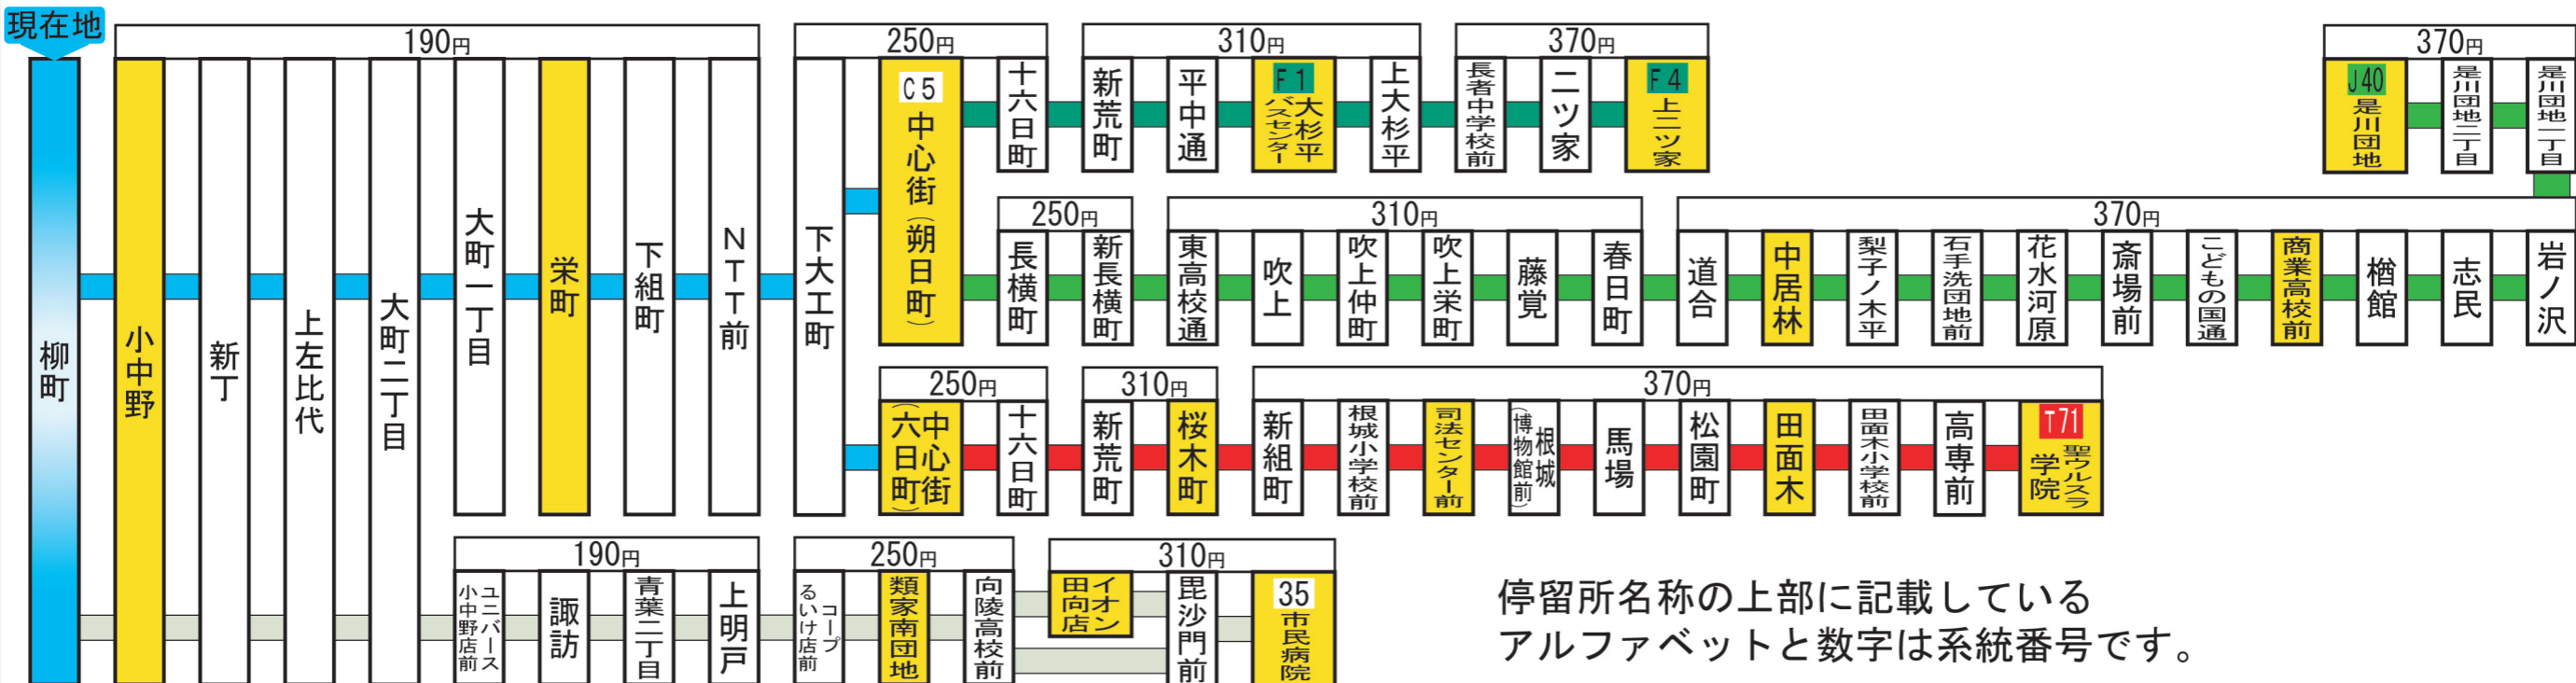

この停留所からの主な路線案内 (停留所に記載の運賃はこの停留所からの運賃です。)

停留所名称の上部に記載している
アルファベットと数字は系統番号です。