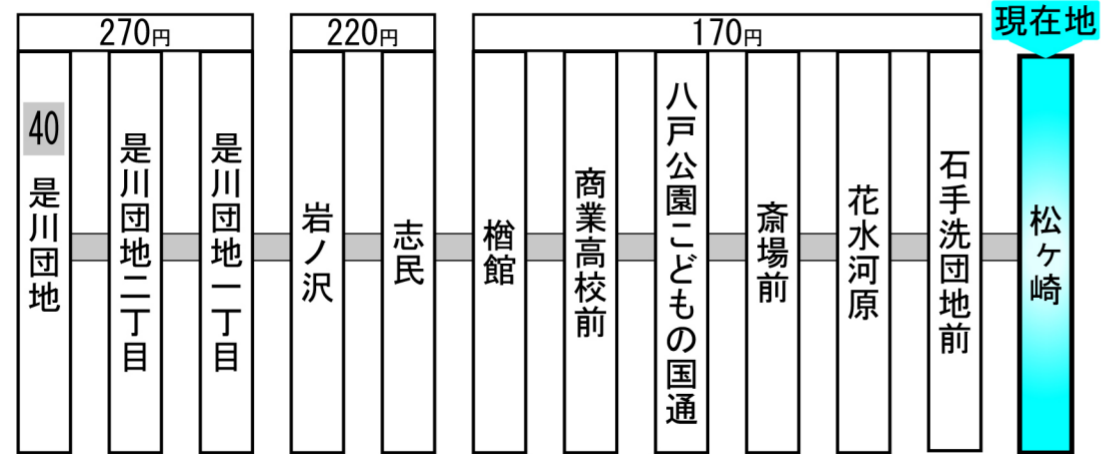

# この停留所からの主な路線案内 (停留所に記載の運賃はこの停留所からの運賃です。)

停留所名称の上部に記載している  
アルファベットと数字は系統番号です。