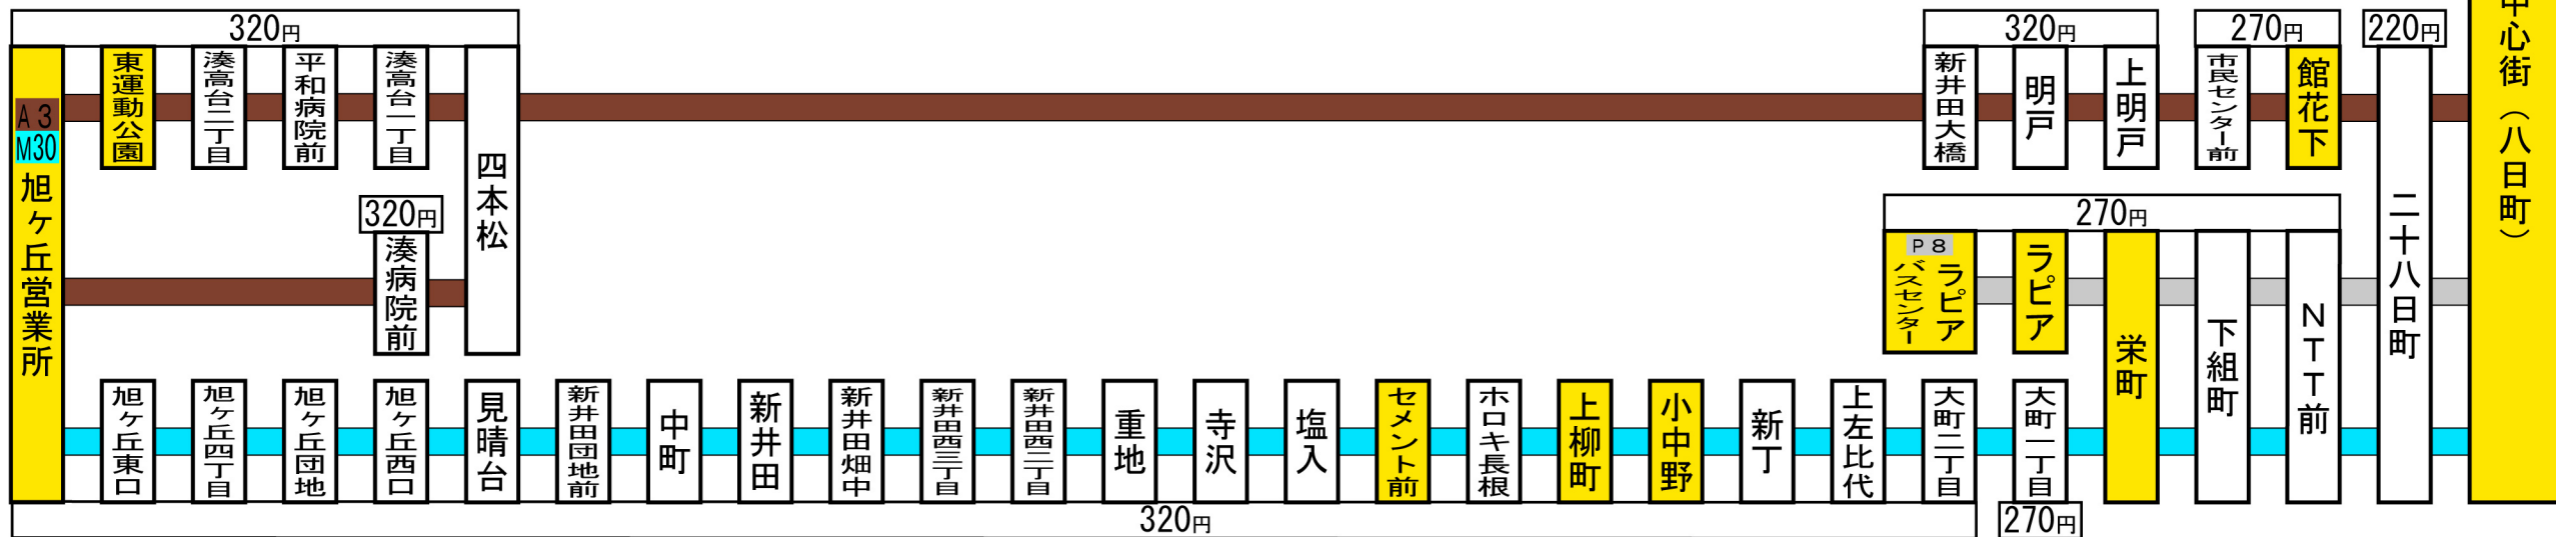

この停留所からの路線案内 (停留所に記載の運賃はこの停留所からの運賃です。)

停留所名称の上部に記載している
アルファベットと数字は系統番号です。

現在地

松園町

馬場

根城(博物館前)

司法センター前

根城小学校前

新組町

桜木町

新荒町

荒町

二十三日町

十三日町

170円

220円

C5

中心街(八日町)

320円

270円

320円

320円

270円

220円

320円

270円