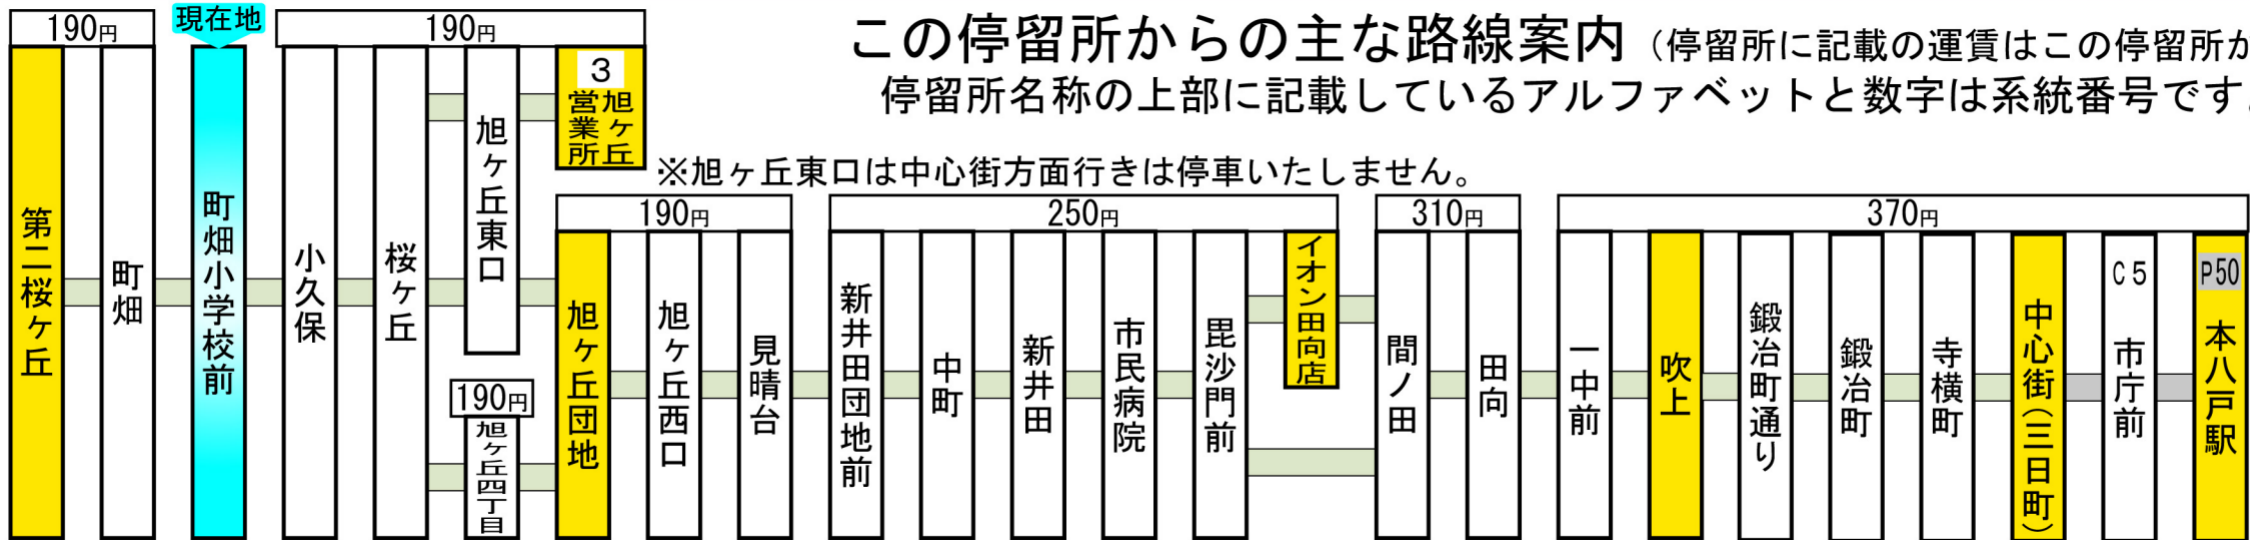

# この停留所からの主な路線案内 (停留所に記載の運賃はこの停留所からの運賃です。)

停留所名称の上部に記載しているアルファベットと数字は系統番号です。

現在地

3  
旭ヶ丘  
営業所