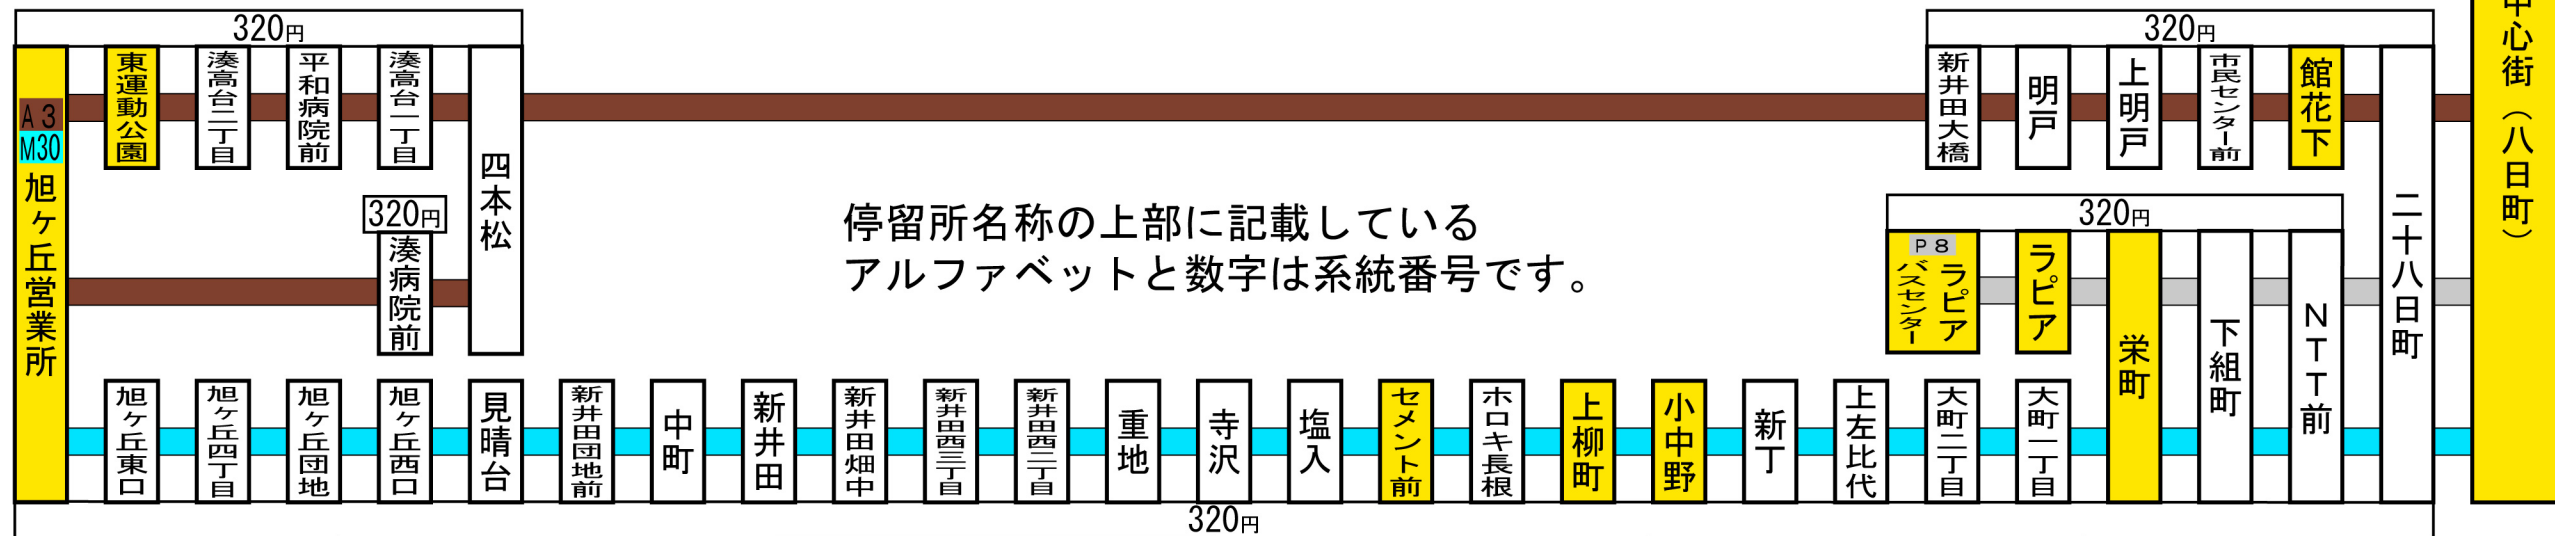

この停留所からの路線案内 (停留所に記載の運賃はこの停留所からの運賃です。)

現在地

停留所名称の上部に記載している
アルファベットと数字は系統番号です。