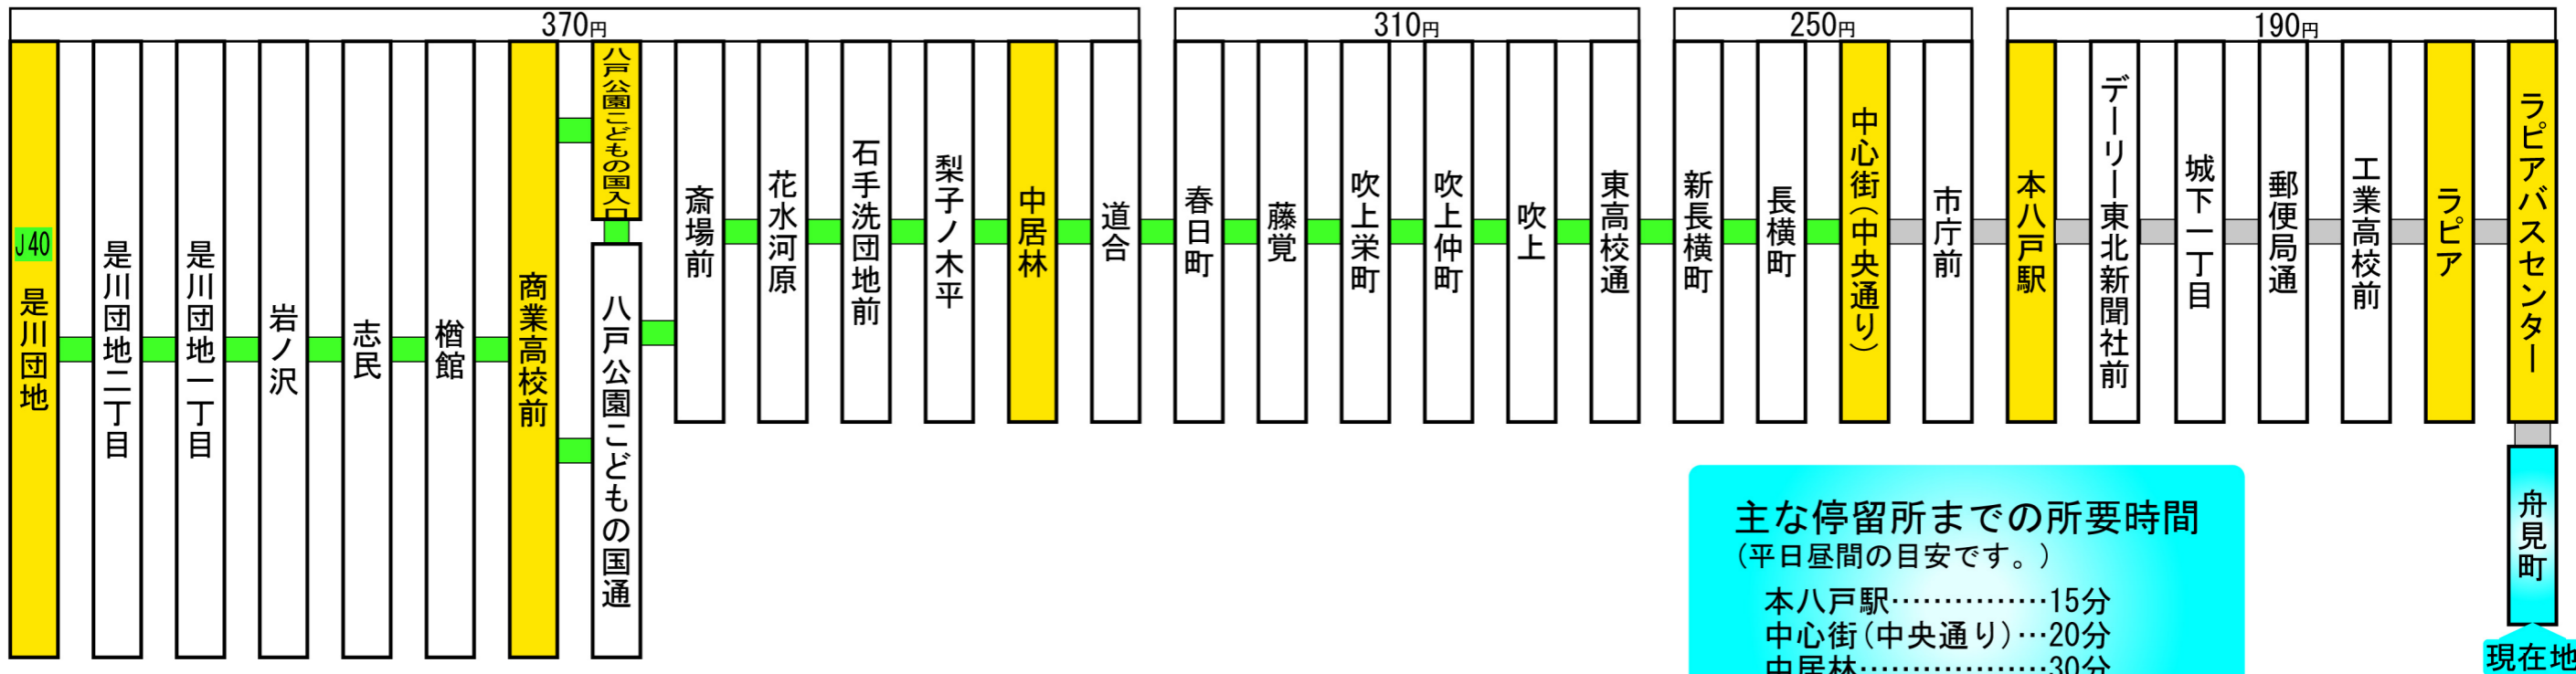

この停留所からの主な路線案内 (停留所に記載の運賃はこの停留所からの運賃です。)

停留所名称の上部に記載しているアルファベットと数字は系統番号です。

主な停留所までの所要時間
(平日昼間の目安です。)

- 本八戸駅……………15分
- 中心街(中央通り)…20分
- 中居林……………30分
- 是川団地……………40分

現在地