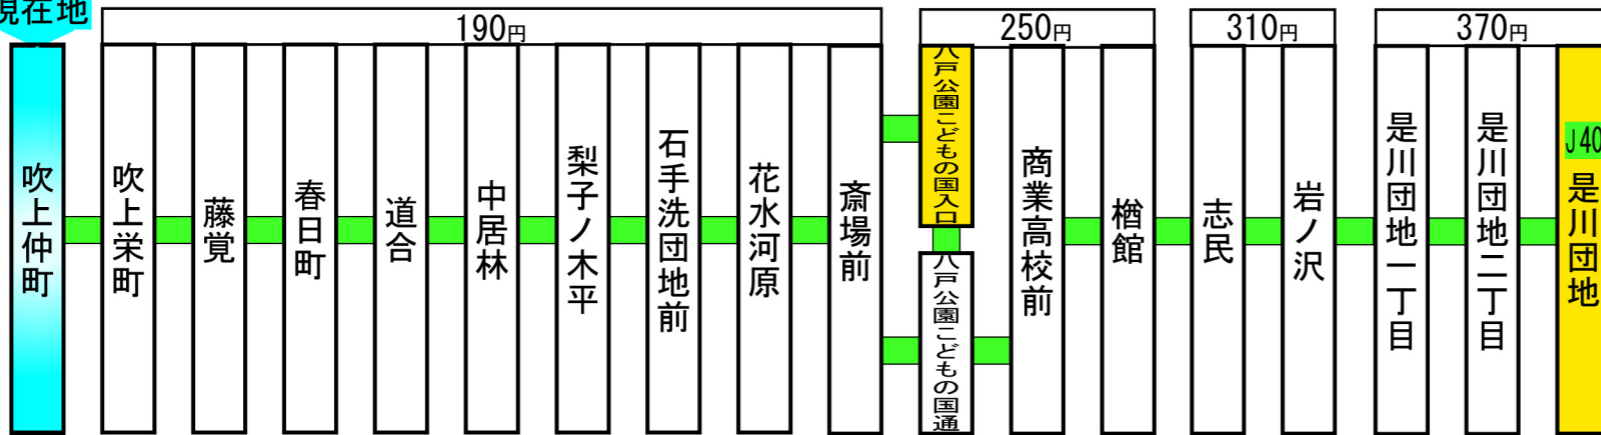

この停留所からの主な路線案内 (停留所に記載の運賃はこの停留所からの運賃です。)

現在地

停留所名称の上部に記載している
アルファベットと数字は系統番号です。