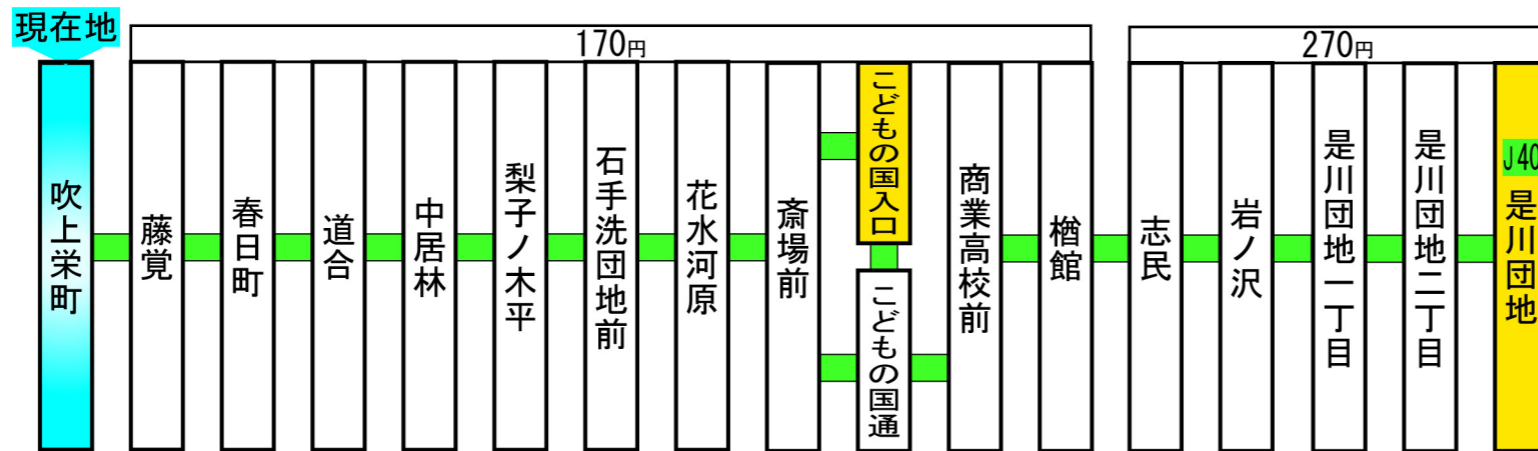

この停留所からの主な路線案内 (停留所に記載の運賃はこの停留所からの運賃です。)

停留所名称の上部に記載している
アルファベットと数字は系統番号です。