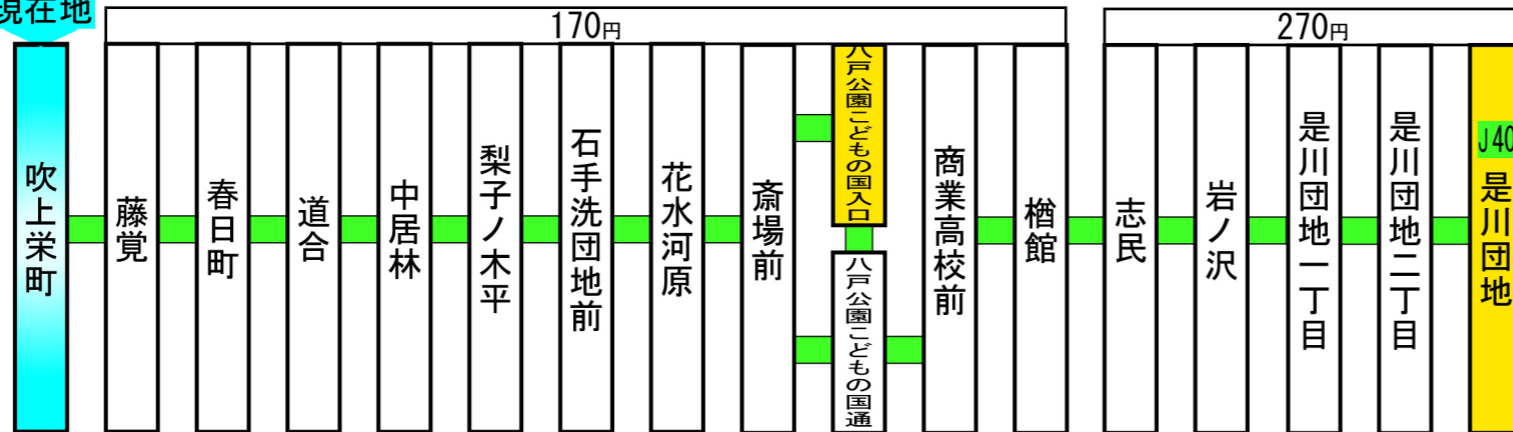

# この停留所からの主な路線案内 (停留所に記載の運賃はこの停留所からの運賃です。)

現在地

停留所名称の上部に記載している  
アルファベットと数字は系統番号です。