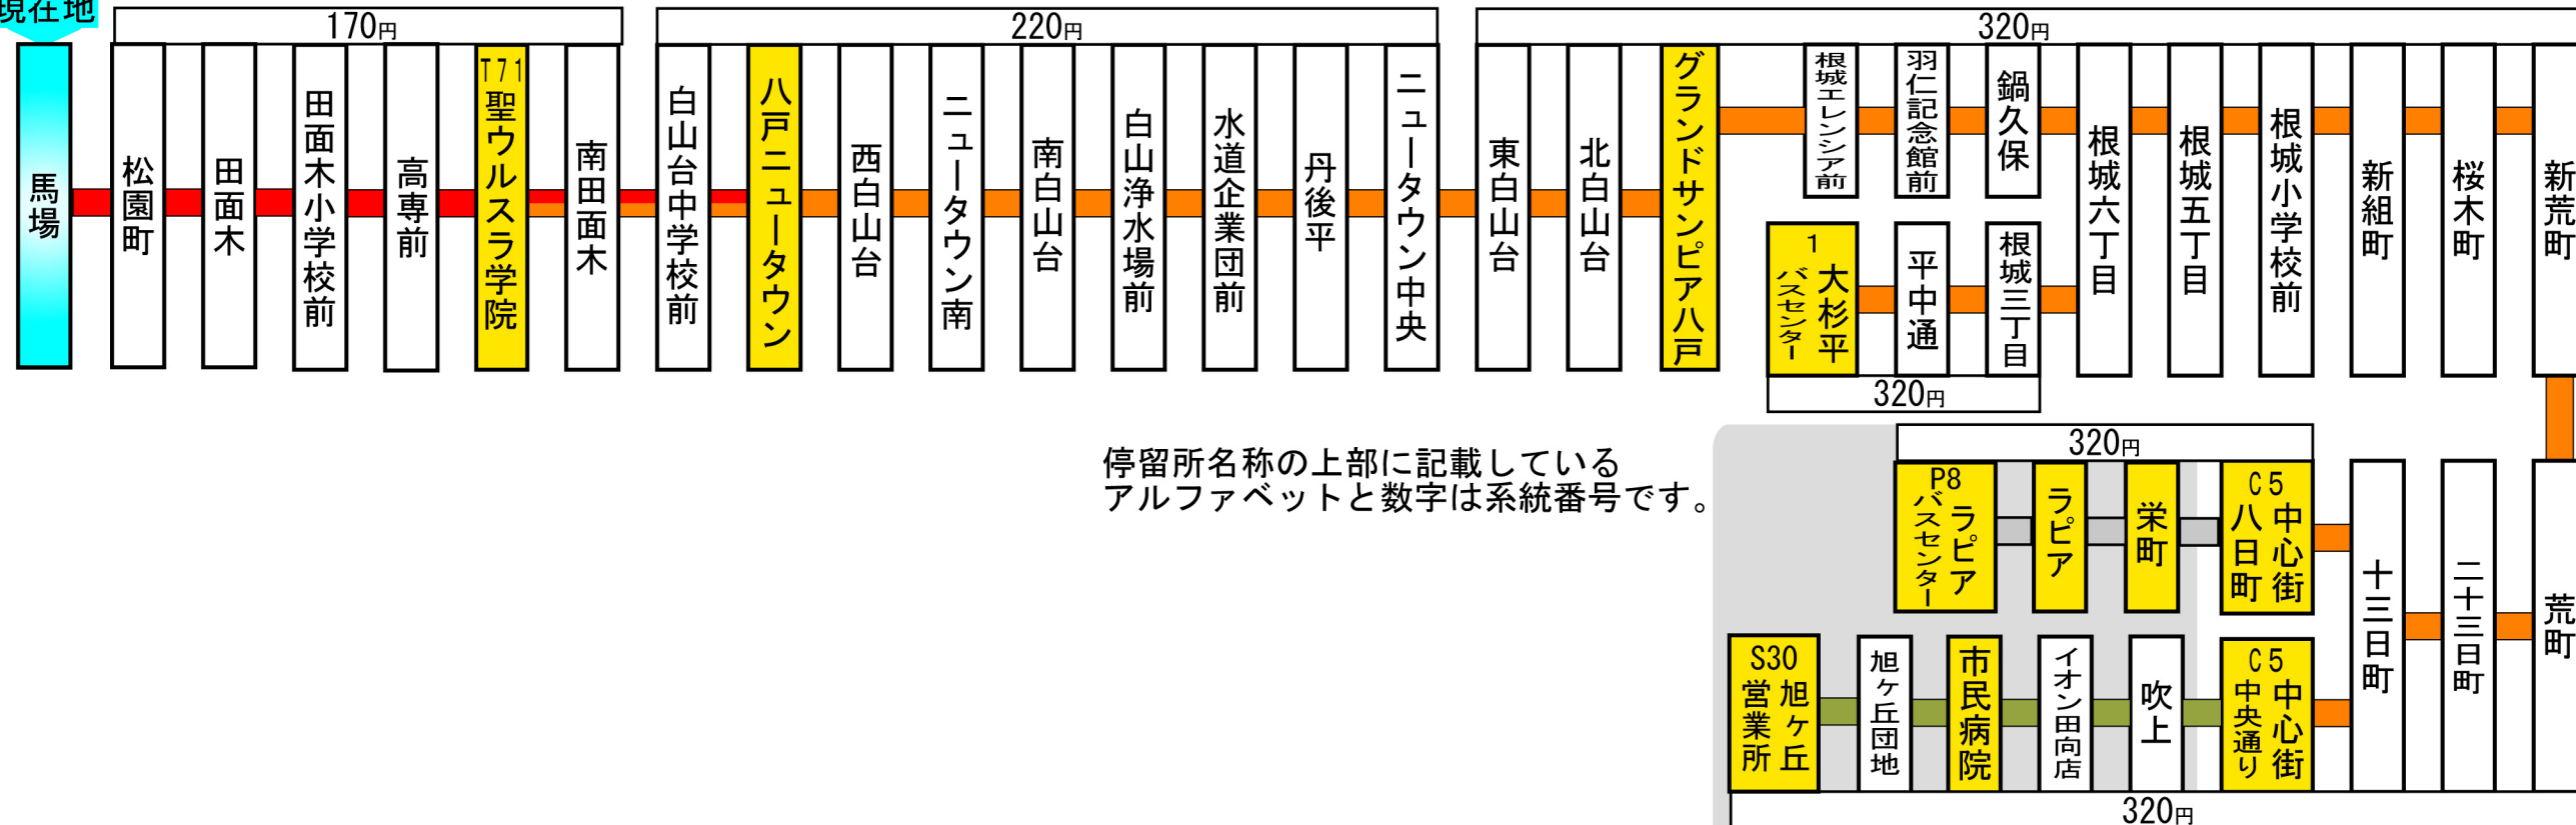

# この停留所からの主な路線案内 (停留所に記載の運賃はこの停留所からの運賃です。)

現在地

停留所名称の上部に記載している  
アルファベットと数字は系統番号です。

主な停留所のみ記載