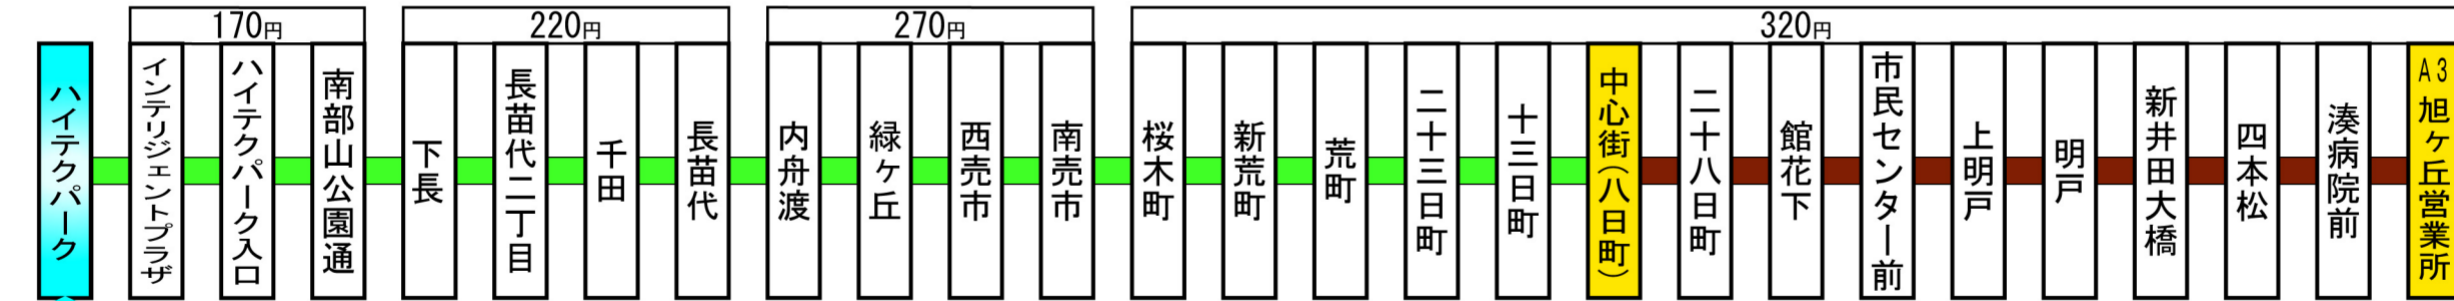

この停留所からの主な路線案内 (停留所に記載の運賃はこの停留所からの運賃です。)

停留所名称の上部に記載しているアルファベットと数字は系統番号です。

現在地