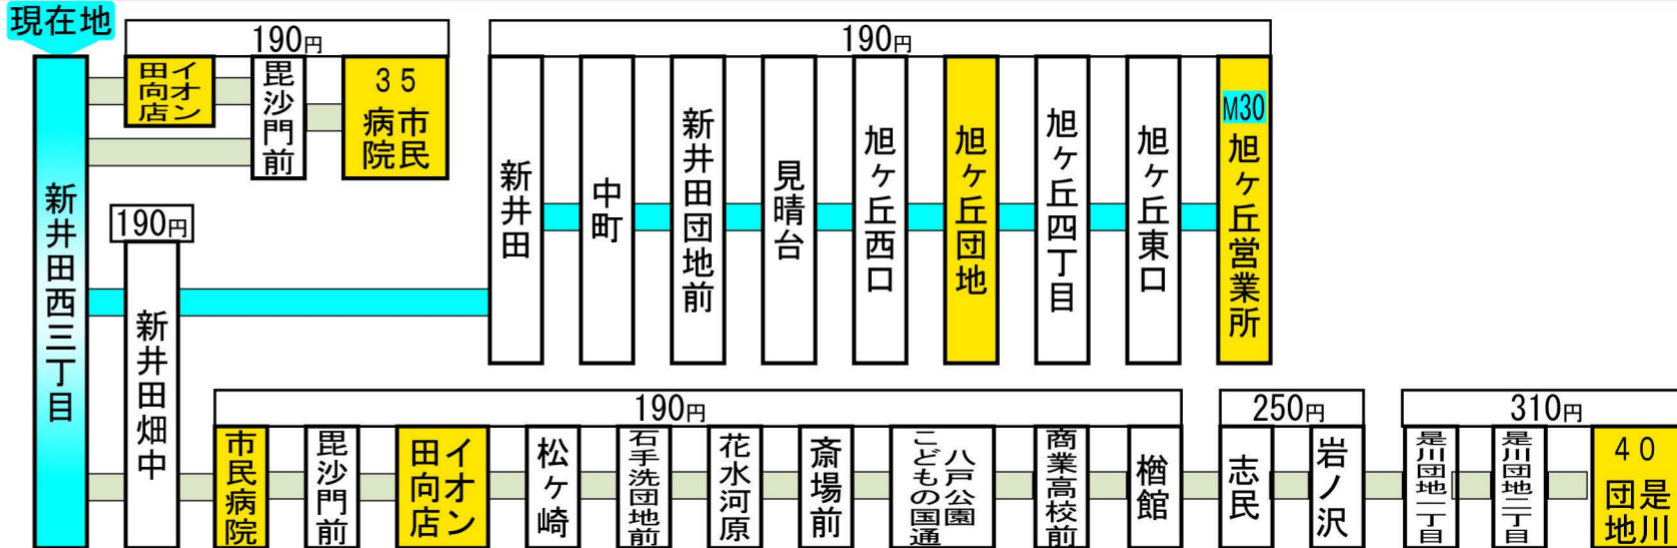

# この停留所からの主な路線案内

(停留所に記載の運賃はこの停留所からの運賃です。)

停留所名称の上部に記載している  
アルファベットと数字は系統番号です。