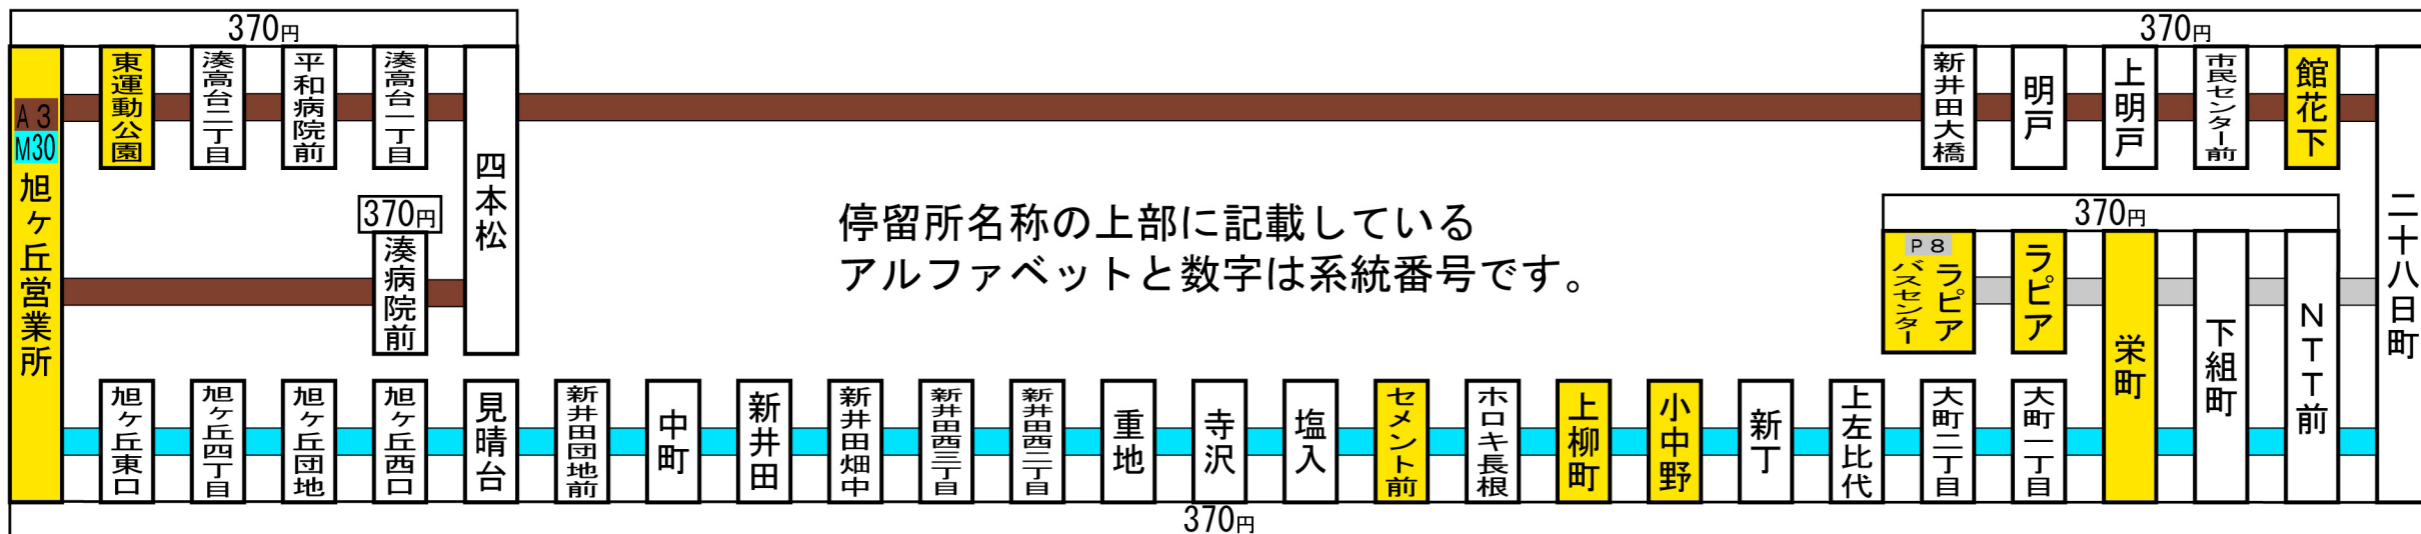

この停留所からの主な路線案内 (停留所に記載の運賃はこの停留所からの運賃です。)

現在地

ニュータウン中央

C5 中心街 (八日町)

停留所名称の上部に記載している
アルファベットと数字は系統番号です。

370円