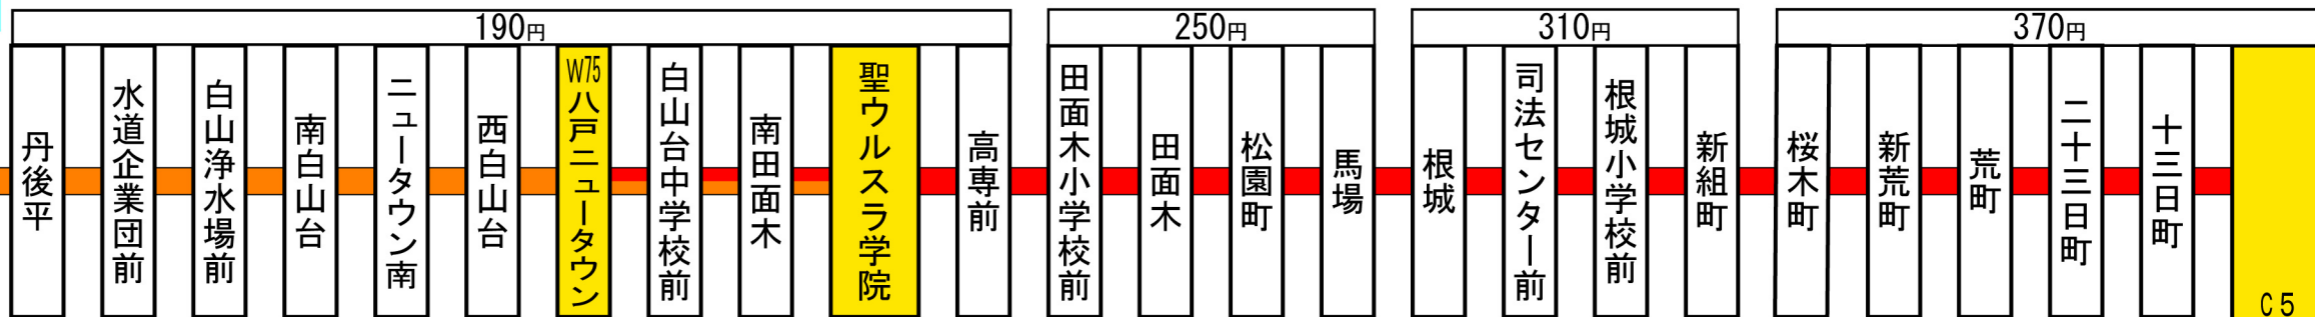

この停留所からの主な路線案内 (停留所に記載の運賃はこの停留所からの運賃です。)

現在地

ニュータウン中央

C5 中心街 (八日町)

停留所名称の上部に記載している
アルファベットと数字は系統番号です。

370円