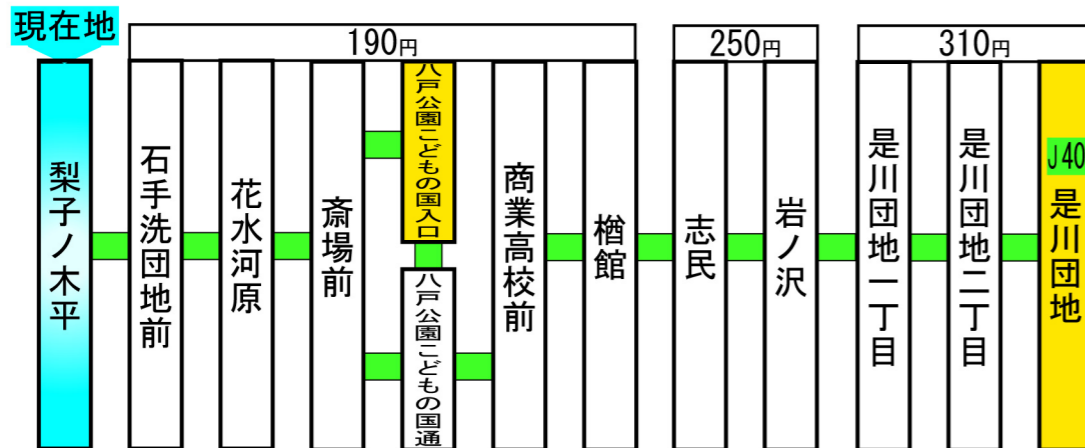

# この停留所からの主な路線案内 (停留所に記載の運賃はこの停留所からの運賃です。)

停留所名称の上部に記載している  
アルファベットと数字は系統番号です。