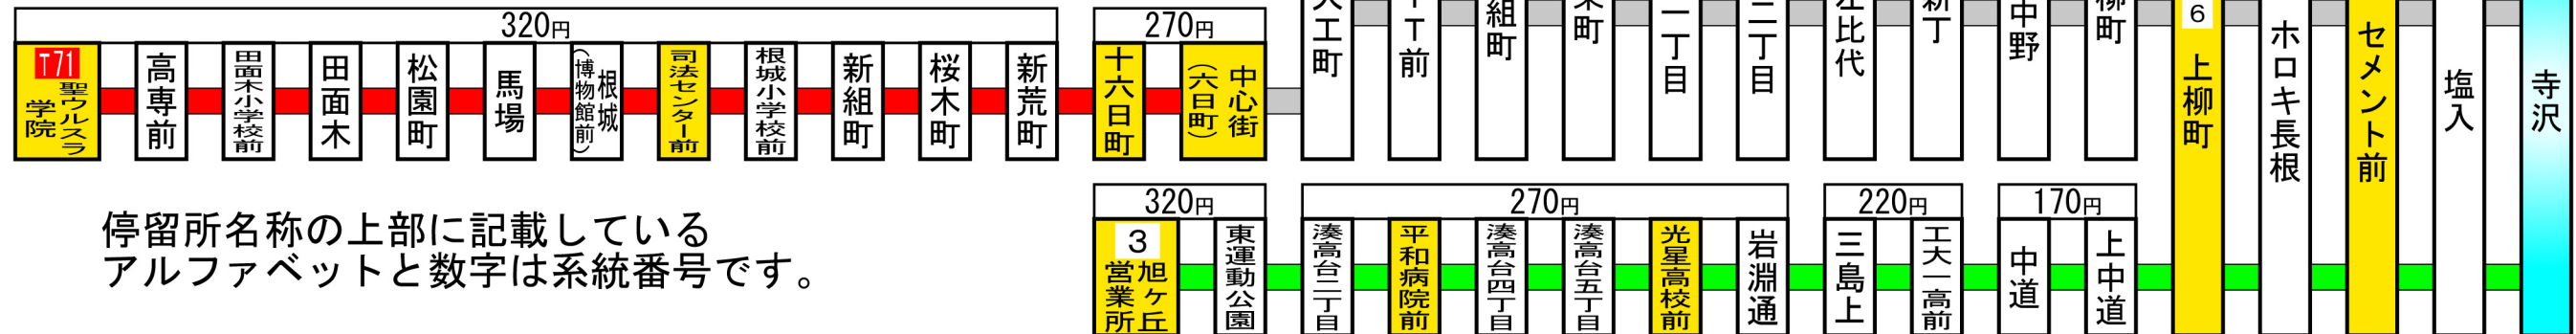

この停留所からの主な路線案内

(停留所に記載の運賃はこの停留所からの運賃です。)

停留所名称の上部に記載している
アルファベットと数字は系統番号です。