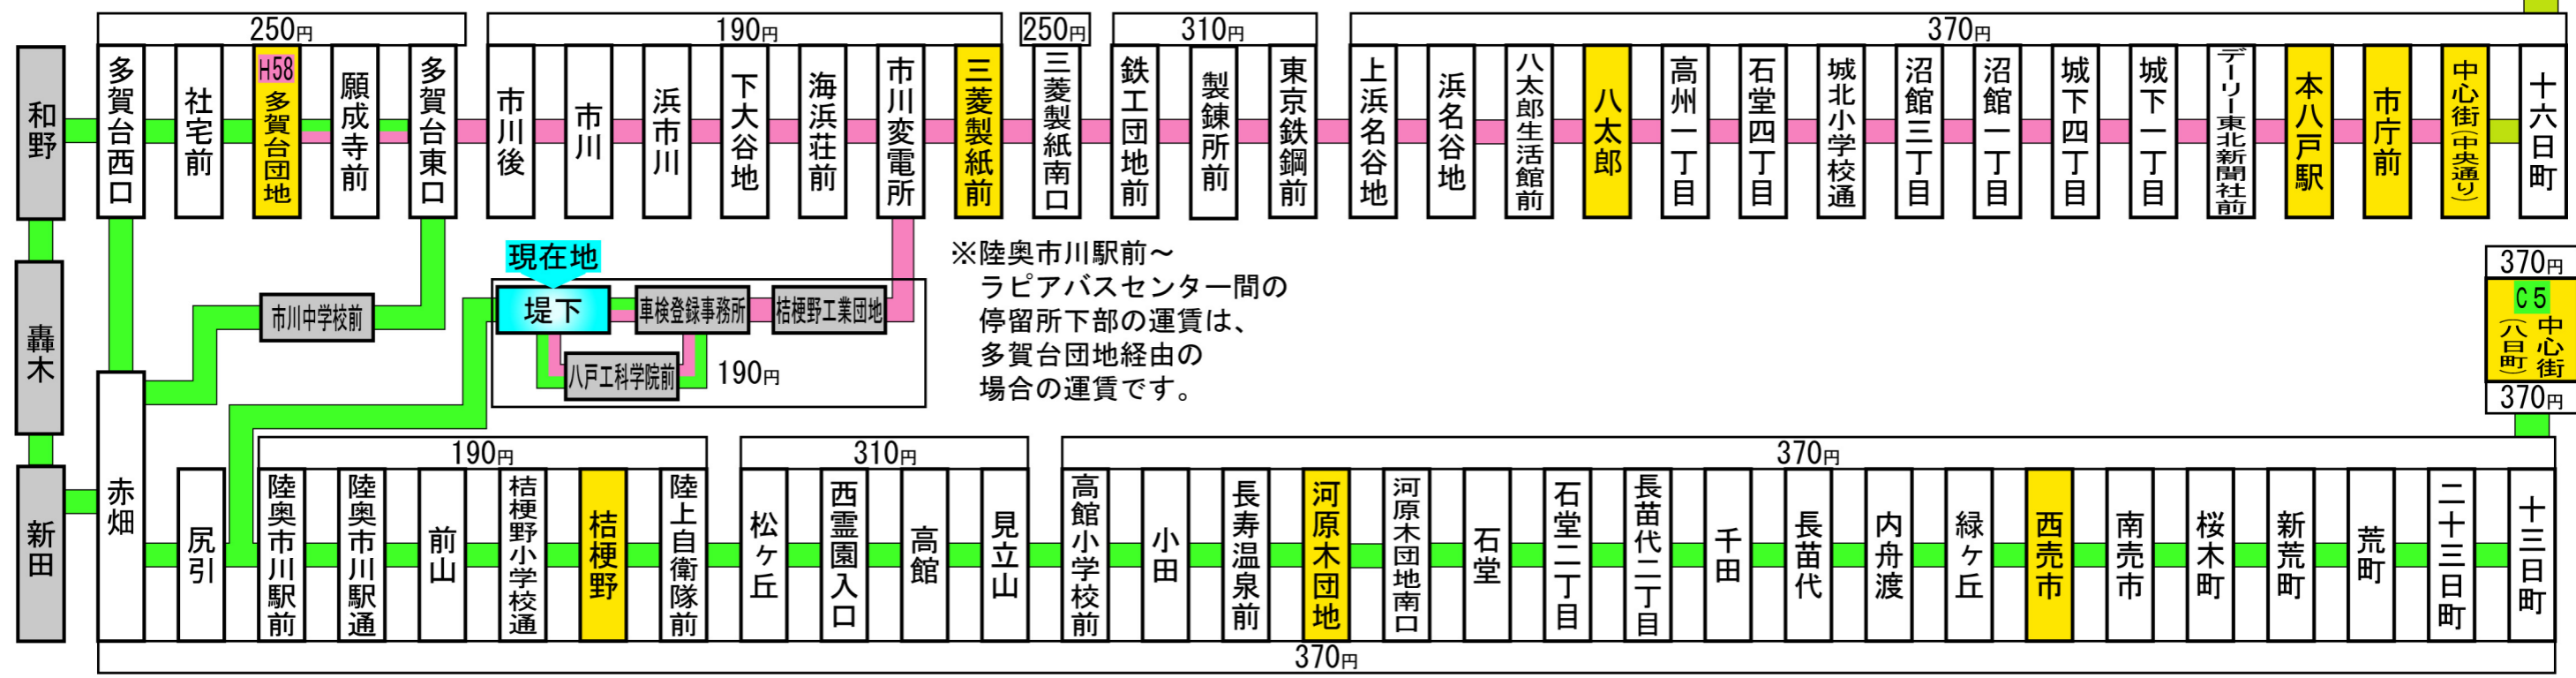

この停留所からの主な路線案内 (停留所に記載の運賃はこの停留所からの運賃です。)

停留所名称の上部に記載しているアルファベットと数字は系統番号です。

※陸奥市川駅前～ラピアバスセンター間の停留所下部の運賃は、多賀台団地経由の場合の運賃です。

370円		新荒町
F1 大杉平	平中通	

370円	C5 中心街 (八戸町)	370円
------	--------------------	------