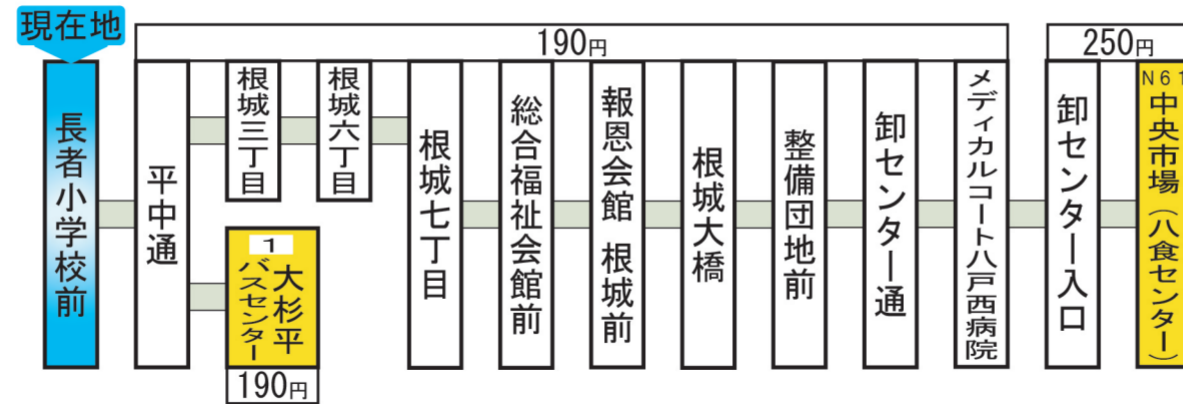

この停留所からの主な路線案内 (停留所に記載の運賃はこの停留所からの運賃です。)

停留所名称の上部に記載している
アルファベットと数字は系統番号です。