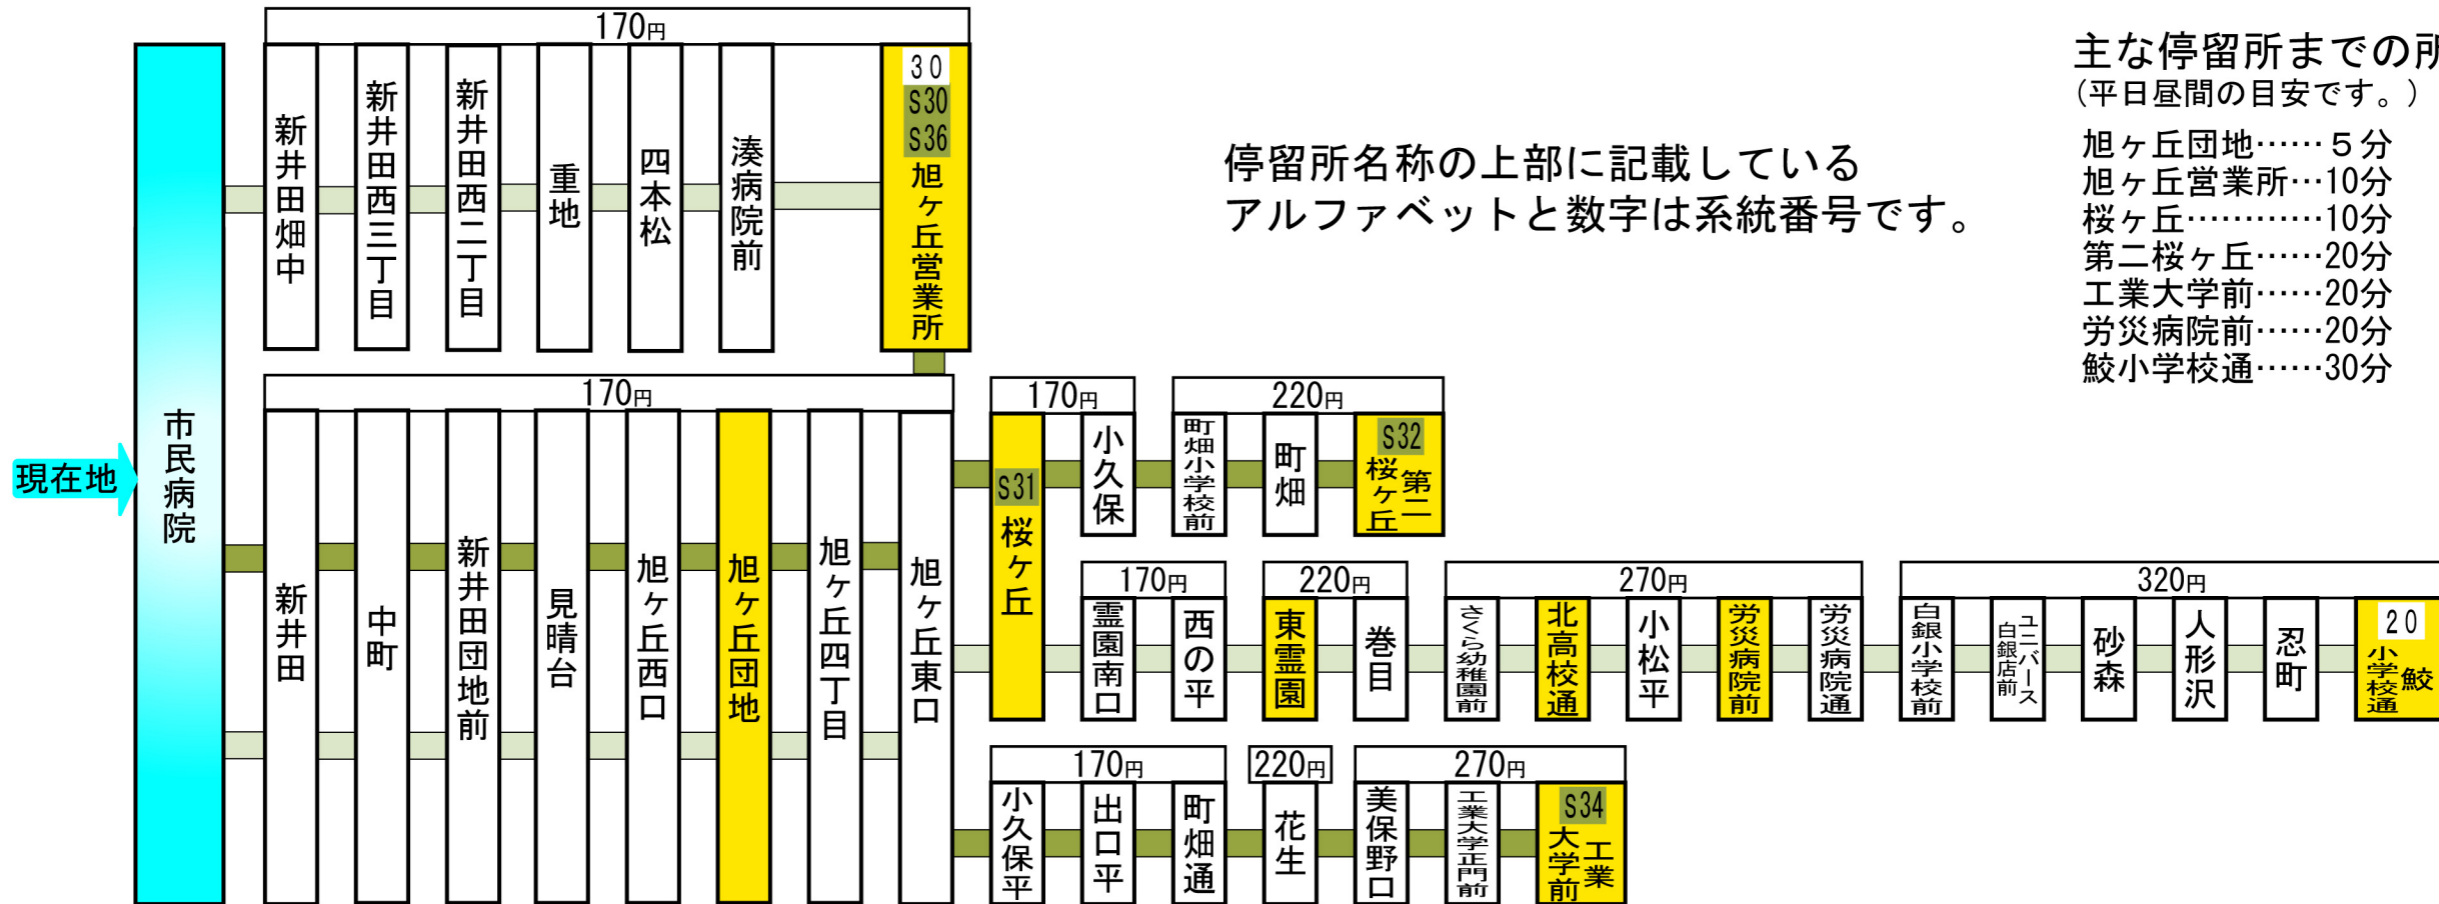

この停留所からの主な路線案内 (停留所に記載の運賃はこの停留所からの運賃です。)

停留所名称の上部に記載している
アルファベットと数字は系統番号です。

主な停留所までの所要時間

(平日昼間の目安です。)

- 旭ヶ丘団地…… 5分
- 旭ヶ丘営業所…… 10分
- 桜ヶ丘…… 10分
- 第二桜ヶ丘…… 20分
- 工業大学前…… 20分
- 労災病院前…… 20分
- 鮫小学校通…… 30分