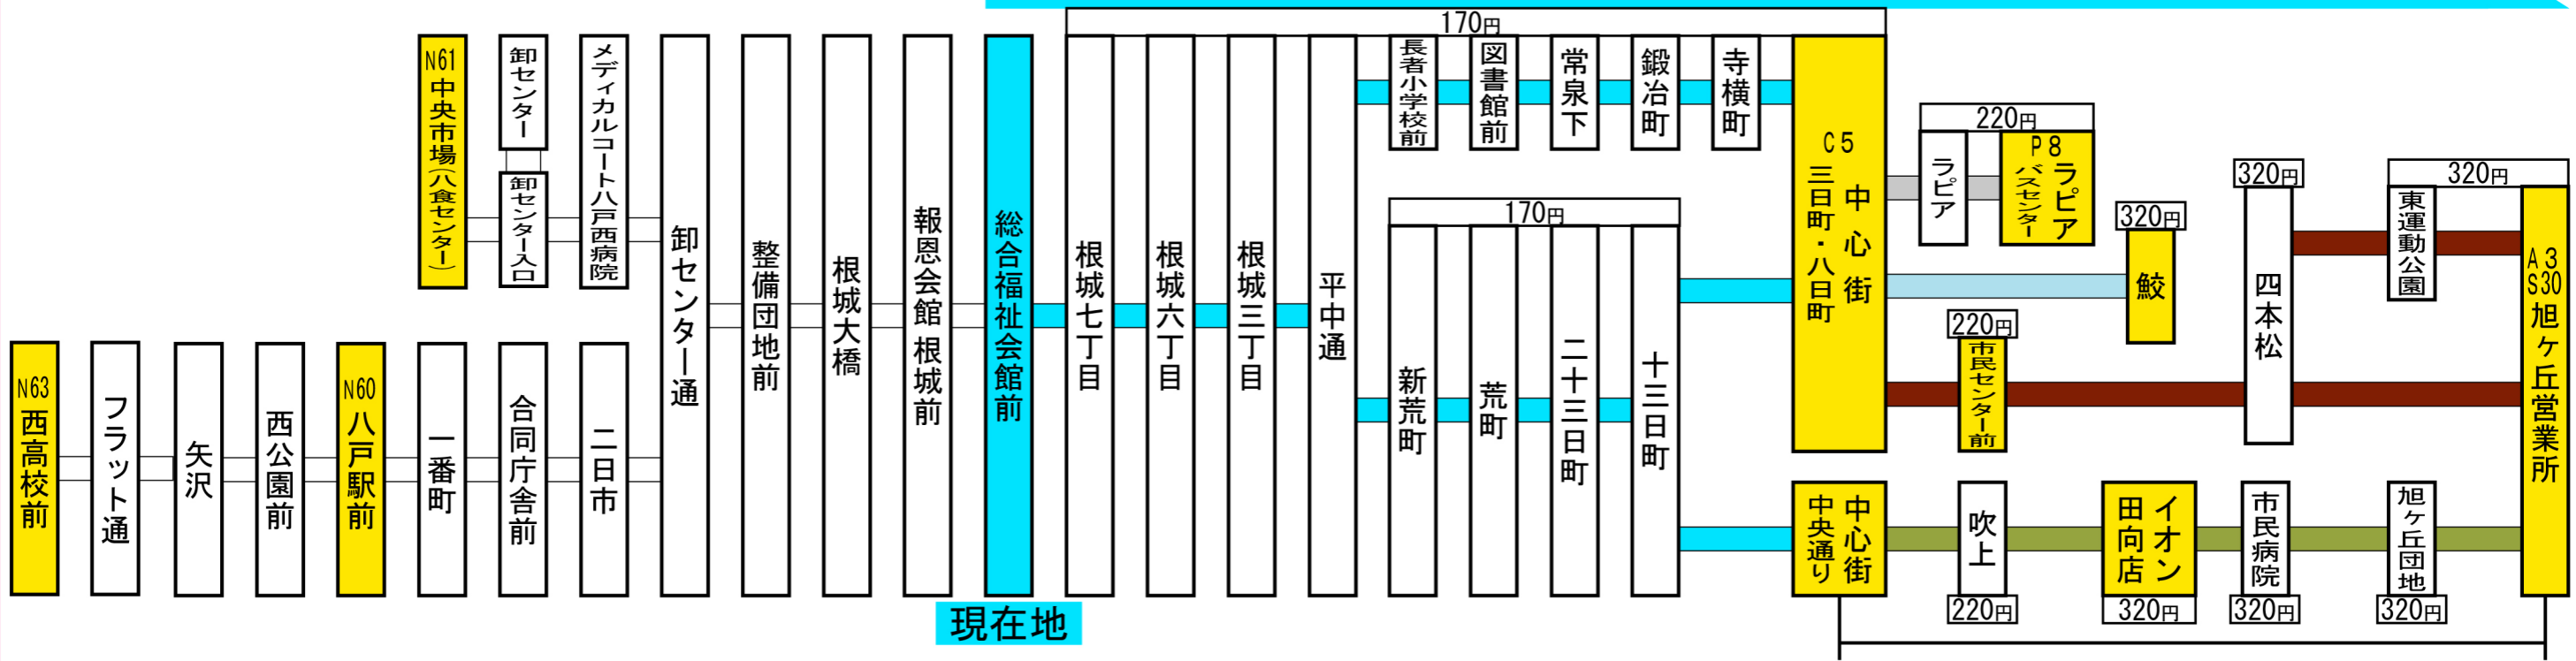

この停留所からの主な路線案内 (停留所に記載の運賃はこの停留所からの運賃です。)

停留所名称の上部に記載しているアルファベットと数字は系統番号です。

主な停留所のみ記載