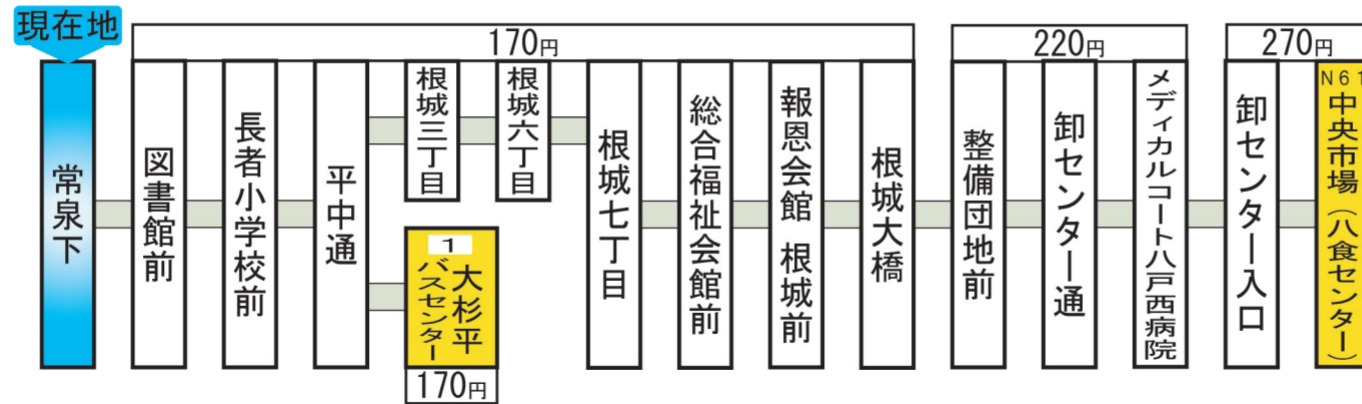

この停留所からの主な路線案内 (停留所に記載の運賃はこの停留所からの運賃です。)

停留所名称の上部に記載している
アルファベットと数字は系統番号です。