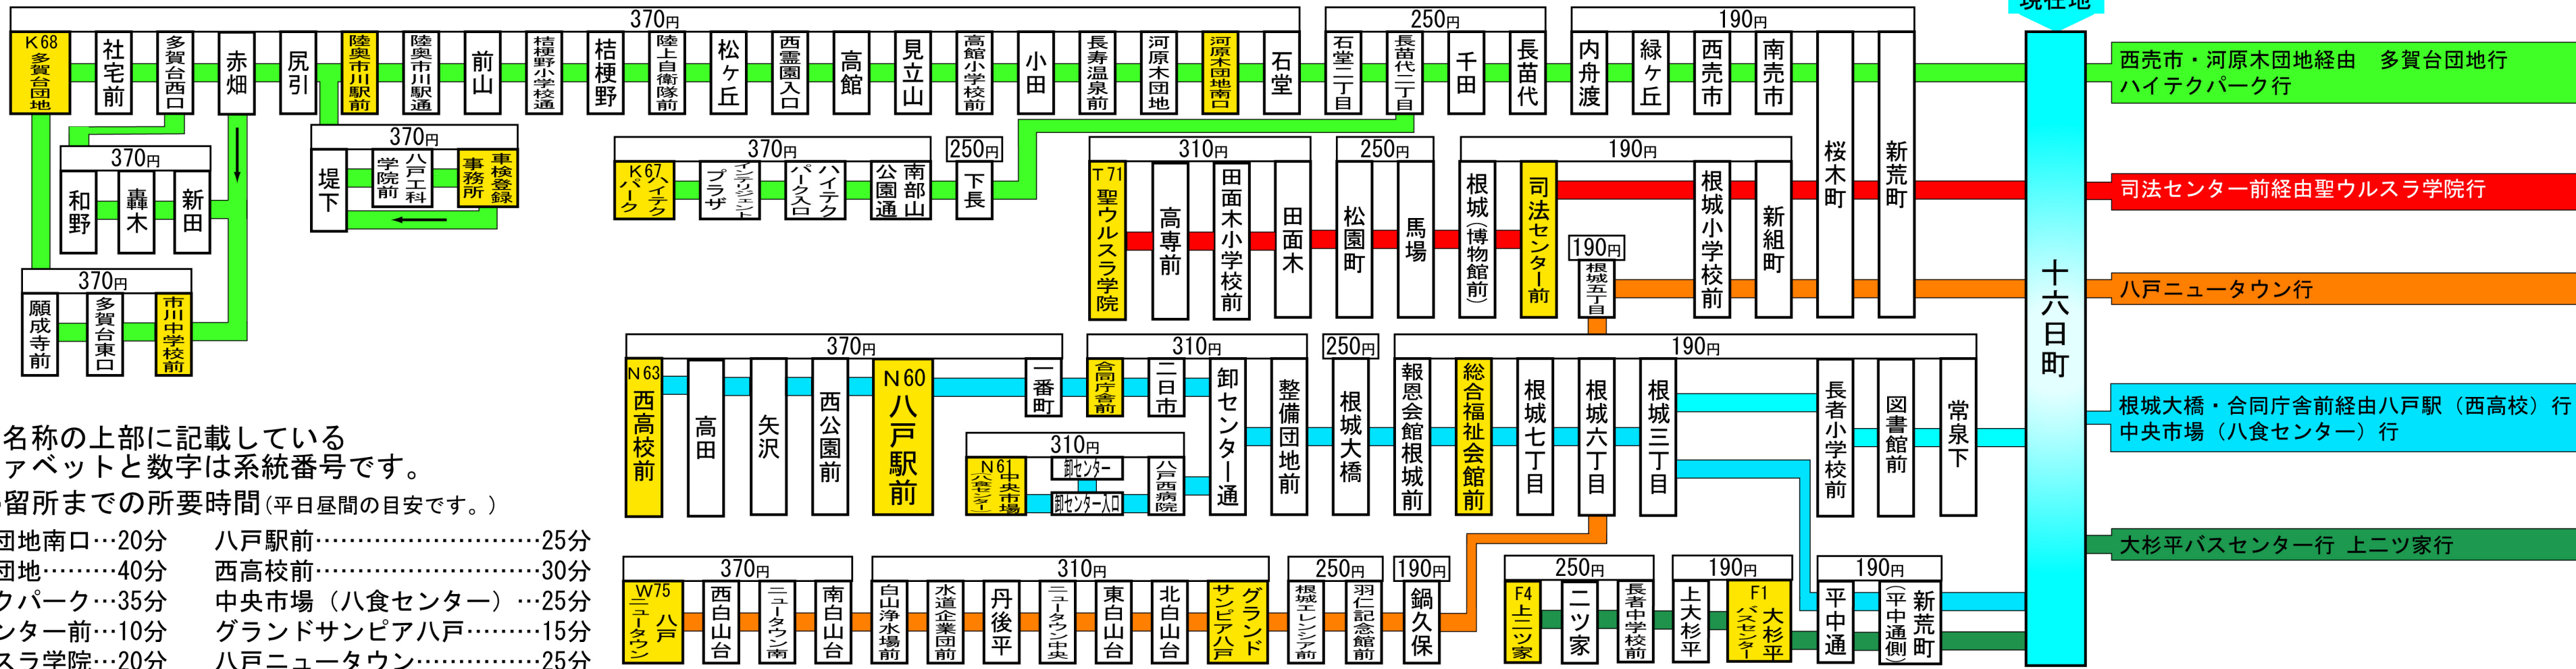

多賀台団地、八戸駅、聖ウルスラ学院、八戸ニュータウン方面 路線案内 (停留所に記載の運賃はこの停留所からの運賃です。)

現在地

停留所名称の上部に記載しているアルファベットと数字は系統番号です。
 主な停留所までの所要時間(平日昼間の目安です。)

河原木団地南口…20分	八戸駅前……………25分
多賀台団地……………40分	西高校前……………30分
ハイテクパーク…35分	中央市場(八食センター) …25分
司法センター前…10分	グランドサンピア八戸……………15分
聖ウルスラ学院…20分	八戸ニュータウン……………25分
総合福祉会館前…10分	大杉平バスセンター……………8分
合同庁舎前……………20分	