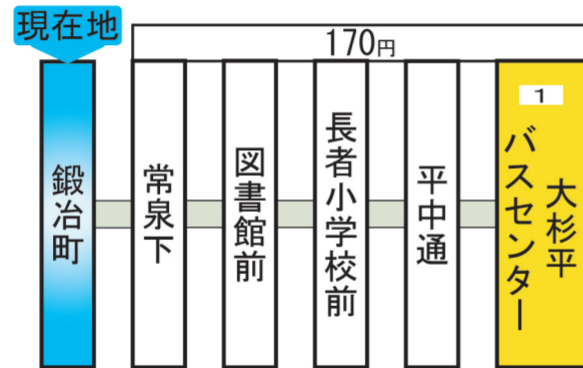

この停留所からの主な路線案内 (停留所に記載の運賃はこの停留所からの運賃です。)

停留所名称の上部に記載している
アルファベットと数字は系統番号です。