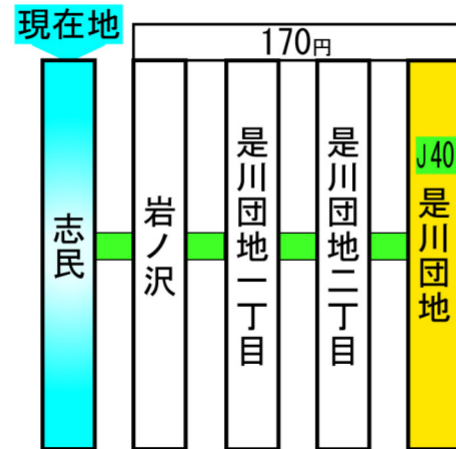

この停留所からの主な路線案内（停留所に記載の運賃はこの停留所からの運賃です。）

停留所名称の上部に記載している
アルファベットと数字は系統番号です。