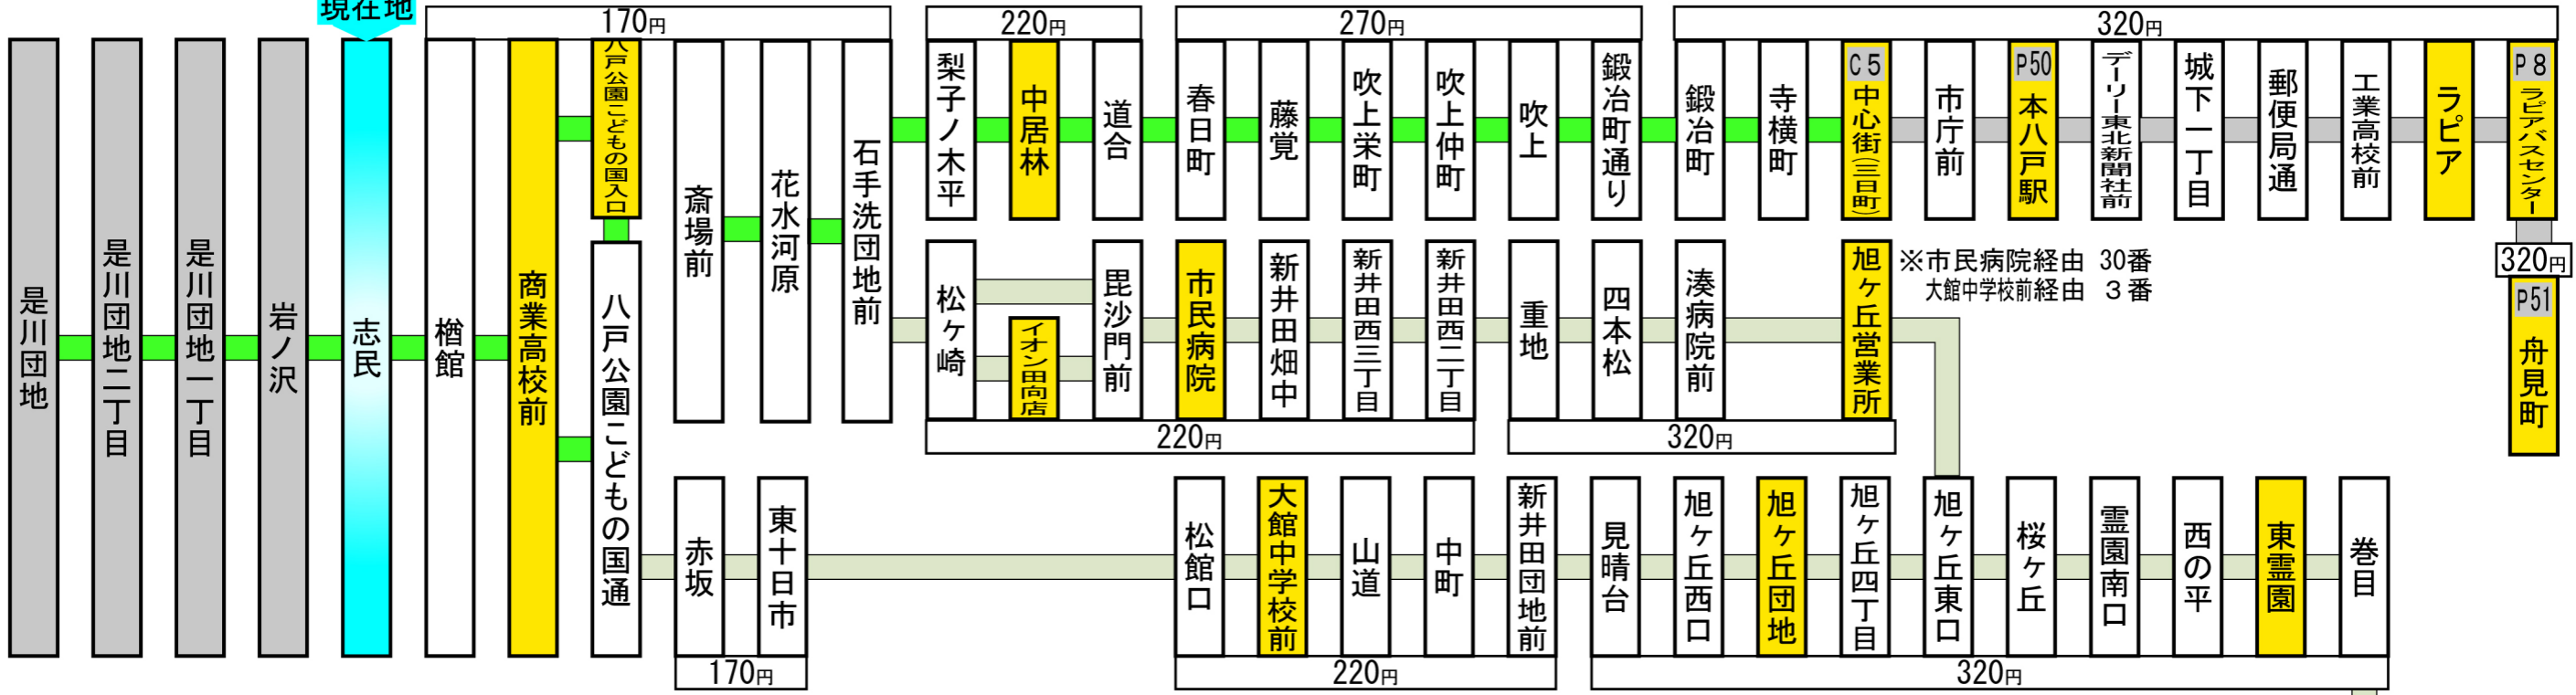

この停留所からの主な路線案内 (停留所に記載の運賃はこの停留所からの運賃です。)

現在地

停留所名称の上部に記載しているアルファベットと数字は系統番号です。