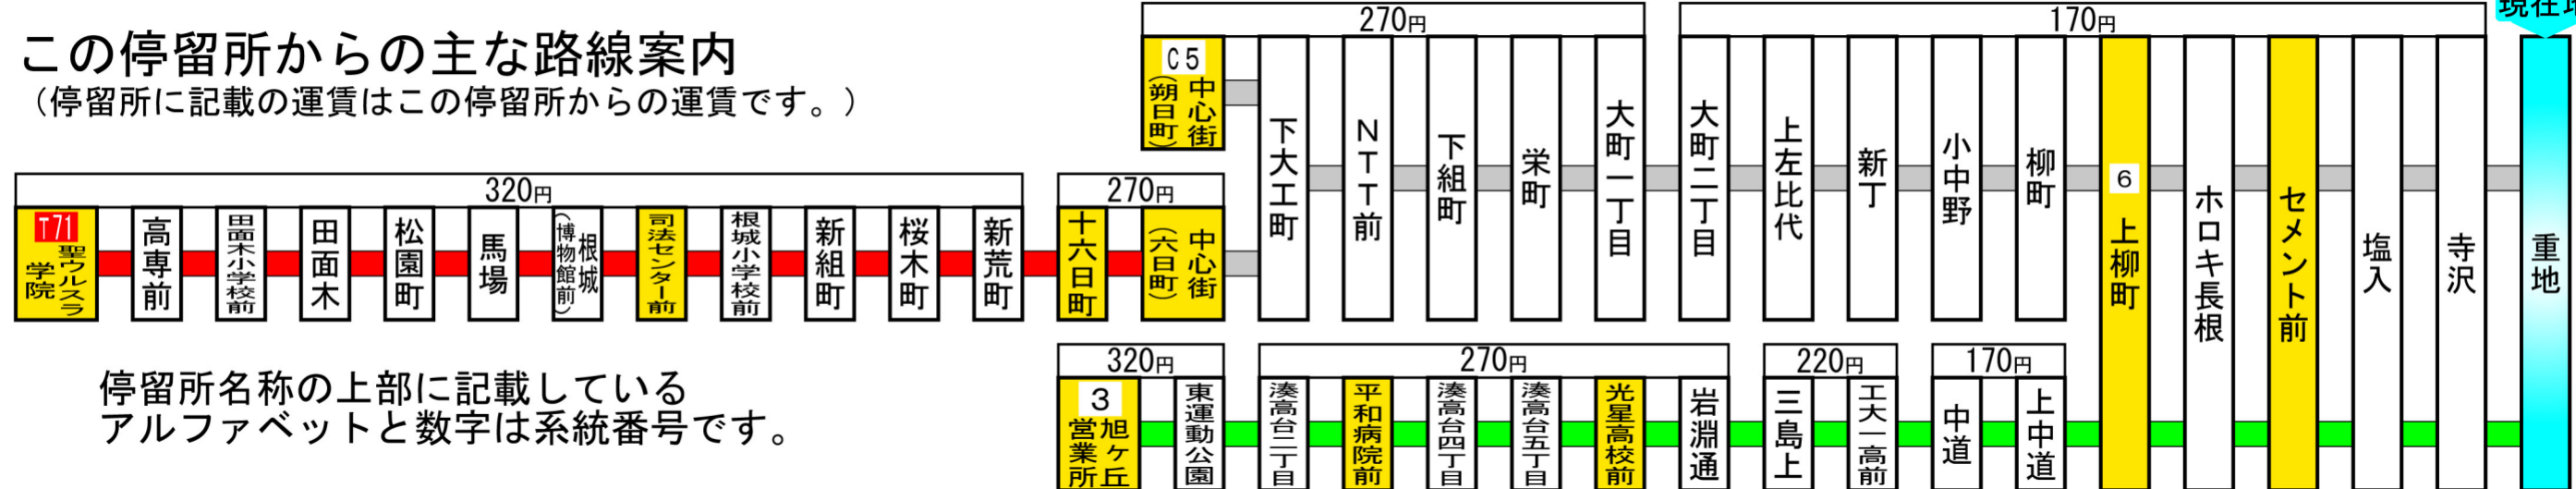

この停留所からの主な路線案内

(停留所に記載の運賃はこの停留所からの運賃です。)

停留所名称の上部に記載している
アルファベットと数字は系統番号です。