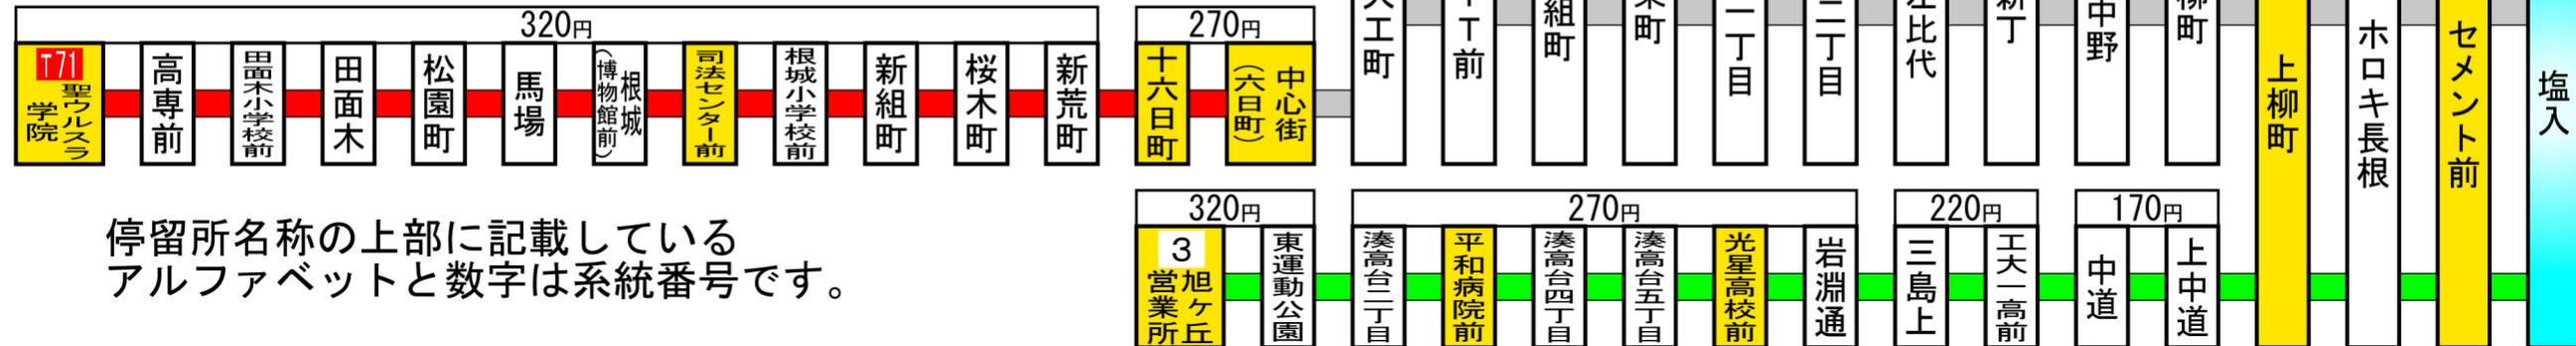

# この停留所からの主な路線案内

(停留所に記載の運賃はこの停留所からの運賃です。)

停留所名称の上部に記載している  
アルファベットと数字は系統番号です。