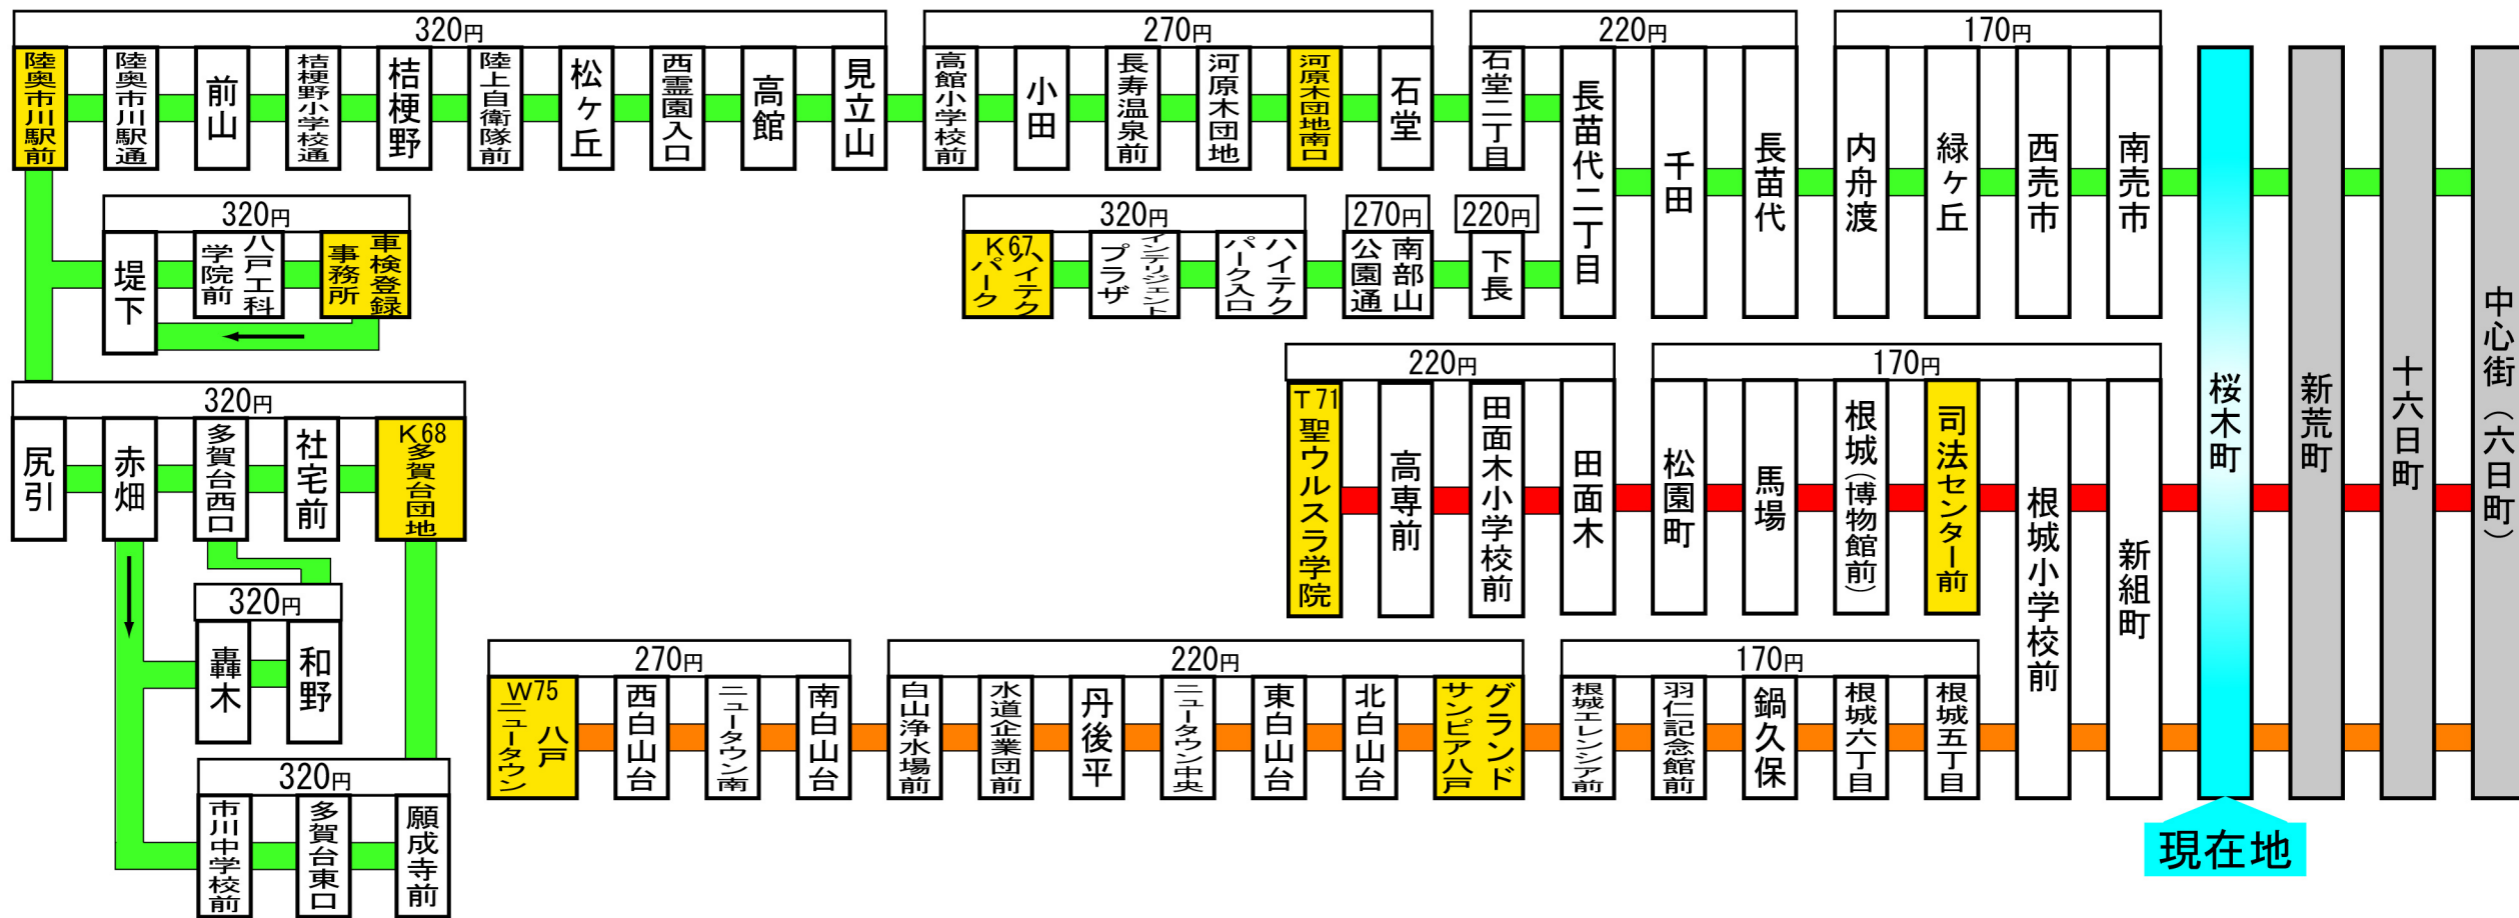

この停留所からの主な路線案内 (停留所に記載の運賃はこの停留所からの運賃です。)

停留所名称の上部に記載しているアルファベットと数字は系統番号です。