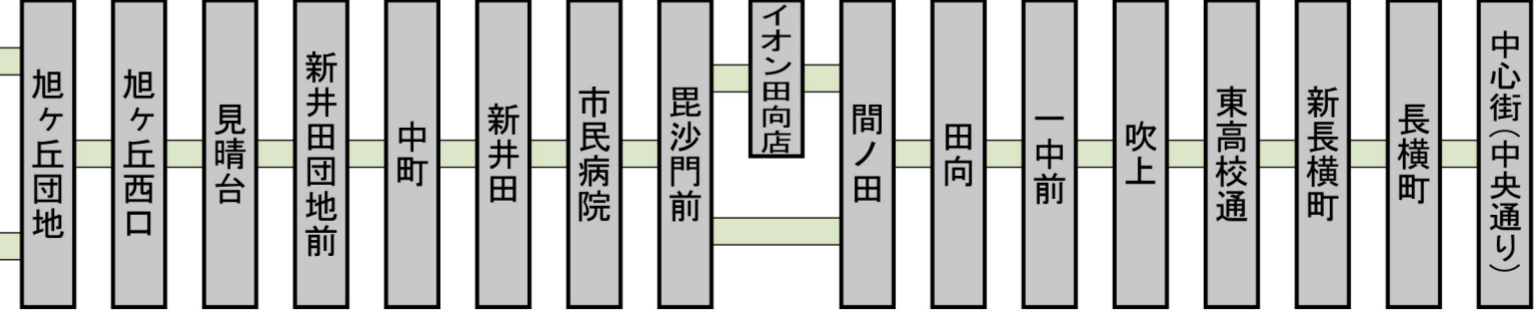

現在地

この停留所からの主な路線案内 (停留所に記載の運賃はこの停留所からの運賃です。)
 停留所名称の上部に記載しているアルファベットと数字は系統番号です。