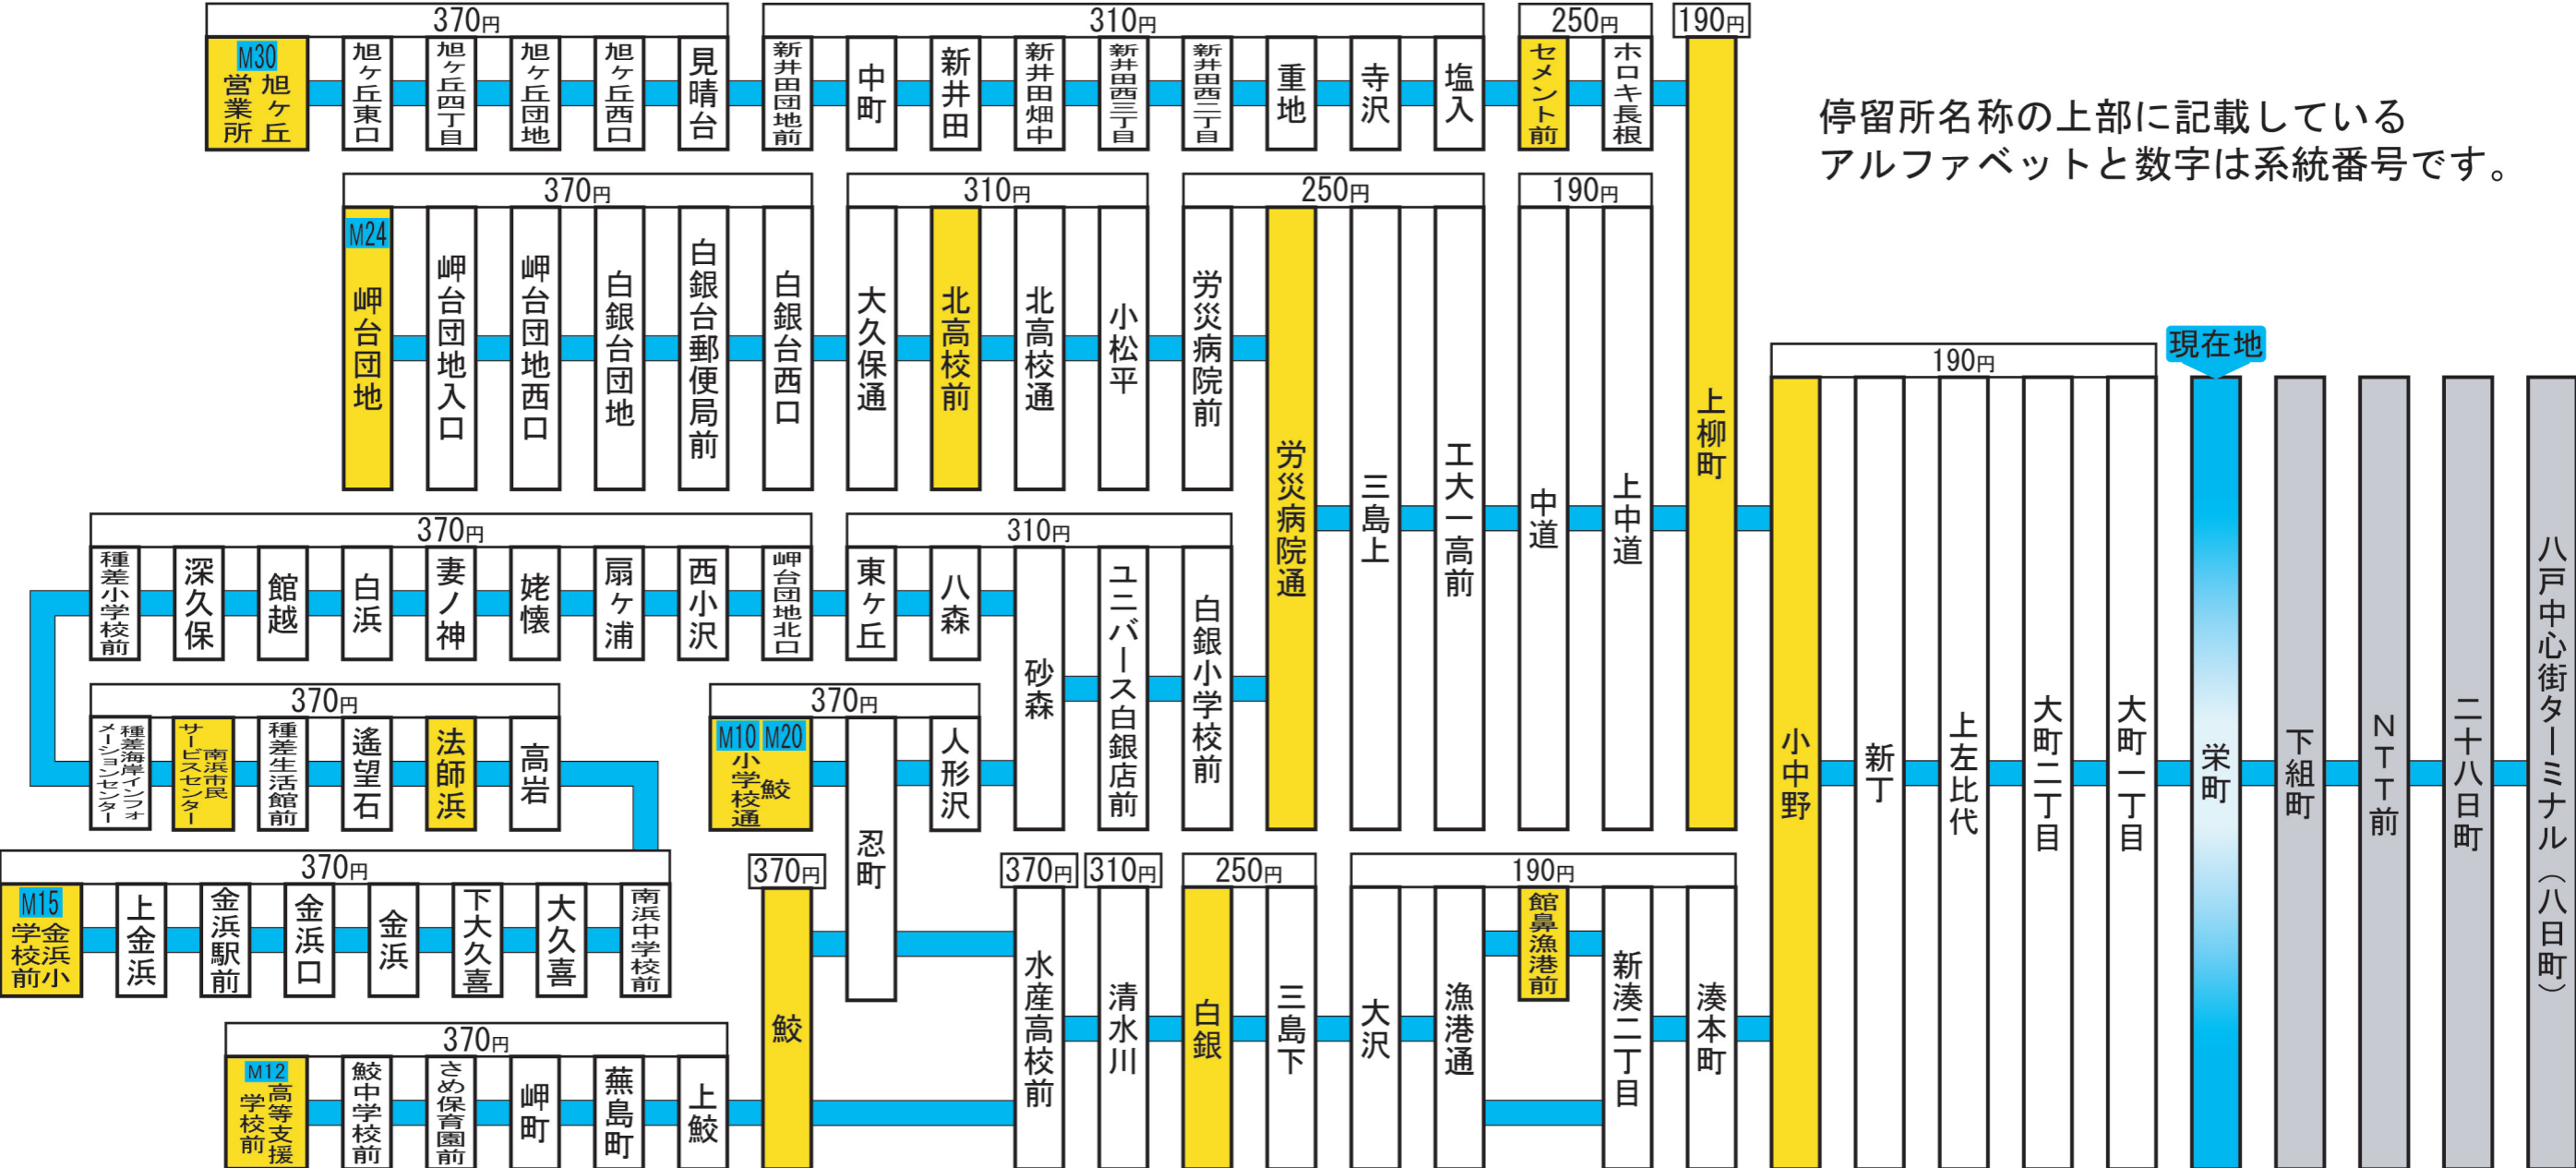

この停留所からの主な路線案内 (停留所に記載の運賃はこの停留所からの運賃です。)

停留所名称の上部に記載しているアルファベットと数字は系統番号です。

現在地