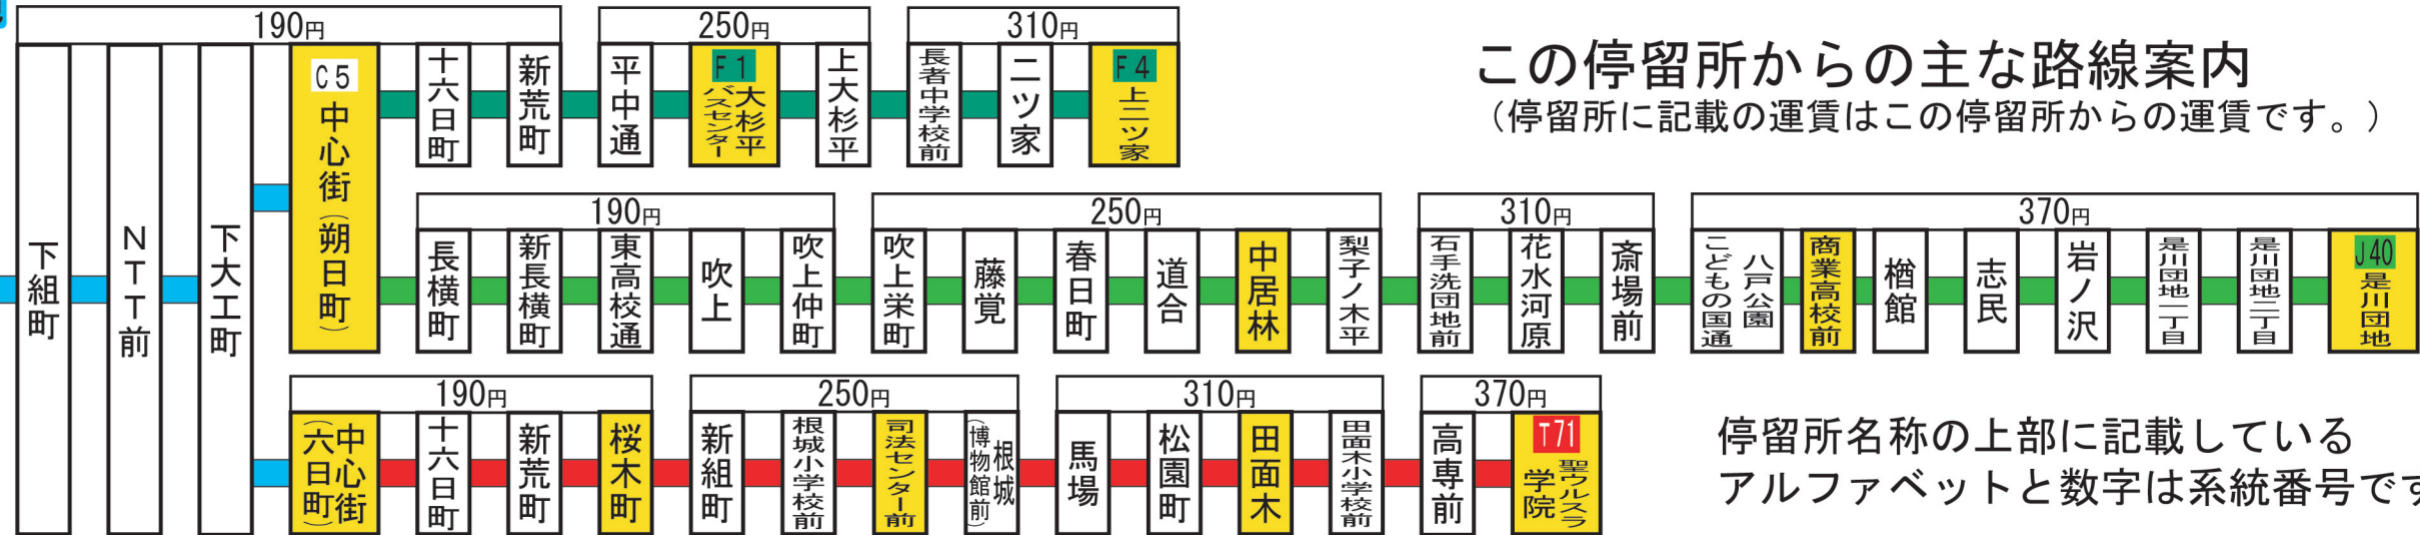

現在地

栄町

この停留所からの主な路線案内
 (停留所に記載の運賃はこの停留所からの運賃です。)

停留所名称の上部に記載している
 アルファベットと数字は系統番号です。