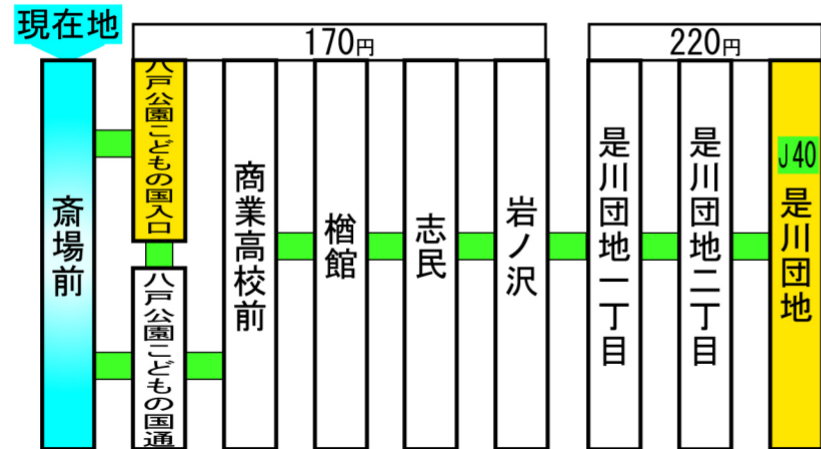

# この停留所からの主な路線案内 (停留所に記載の運賃はこの停留所からの運賃です。)

停留所名称の上部に記載している  
アルファベットと数字は系統番号です。