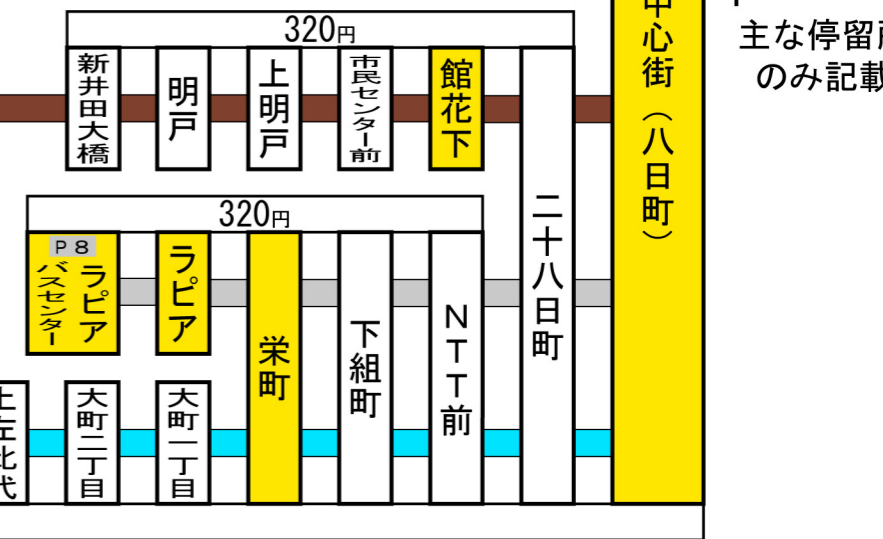

この停留所からの主な路線案内 (停留所に記載の運賃はこの停留所からの運賃です。)

停留所名称の上部に記載している  
アルファベットと数字は系統番号です。

主な停留所までの所要時間(平日昼間の目安です。)

大杉平バスセンター……………10分	ラピア……………55分
中心街(聖ウルスラ学院経由)…45分	旭ヶ丘営業所(館花下経由)…65分
中心街(根城六丁目経由)…20分	旭ヶ丘営業所(上柳町経由)…80分

主な停留所  
のみ記載

320円