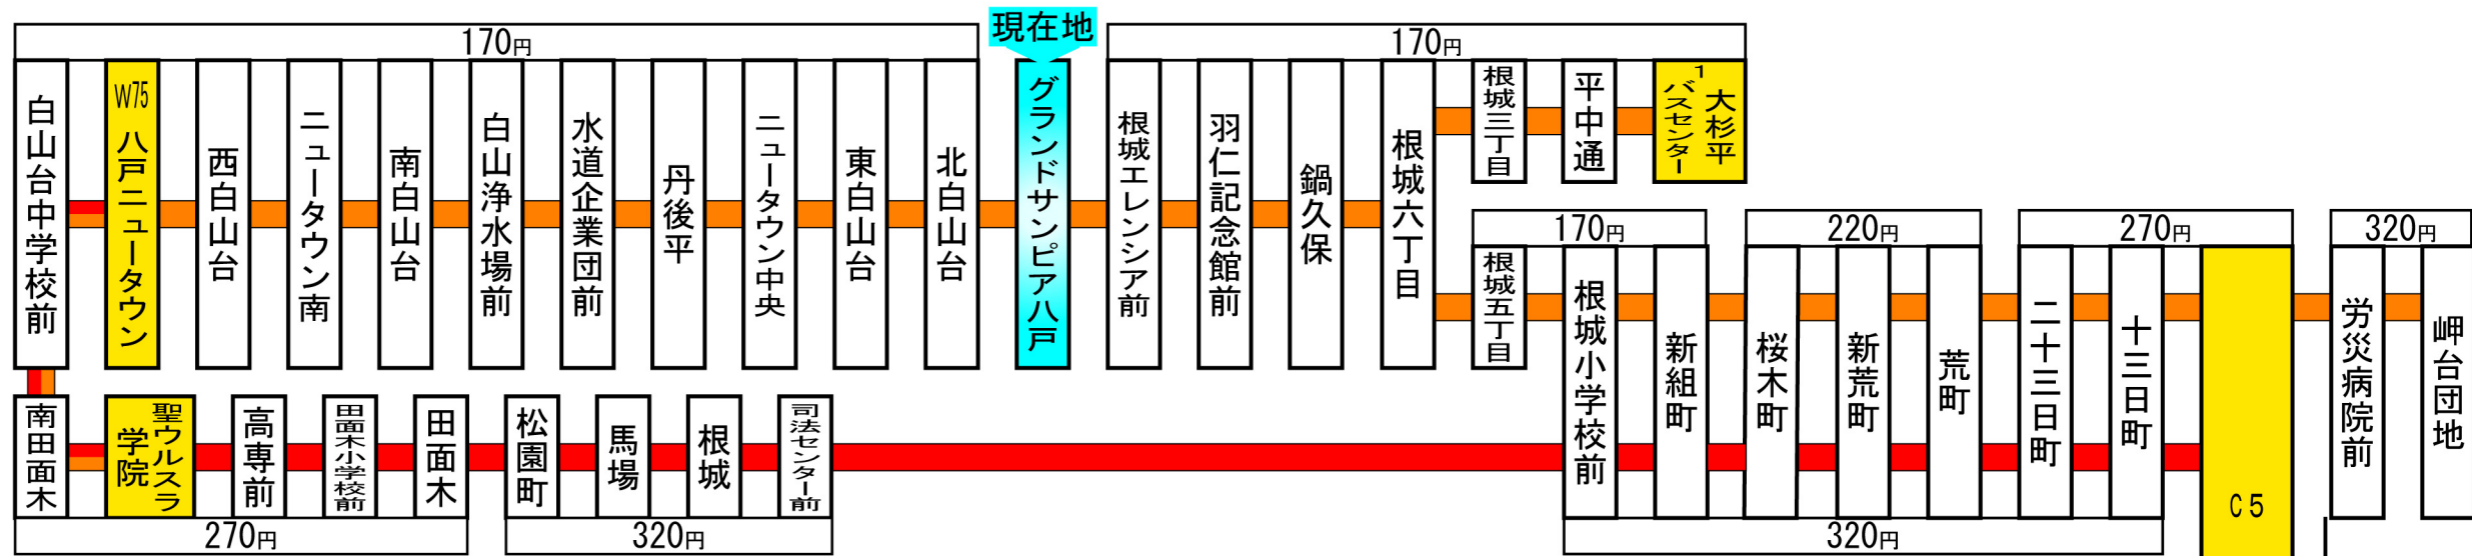

この停留所からの主な路線案内 (停留所に記載の運賃はこの停留所からの運賃です。)

停留所名称の上部に記載している  
アルファベットと数字は系統番号です。

主な停留所までの所要時間(平日昼間の目安です。)

大杉平バスセンター……………10分	ラピア……………55分
中心街(聖ウルスラ学院経由)…45分	旭ヶ丘営業所(館花下経由)…65分
中心街(根城六丁目経由)…20分	旭ヶ丘営業所(上柳町経由)…80分

主な停留所  
のみ記載

320円