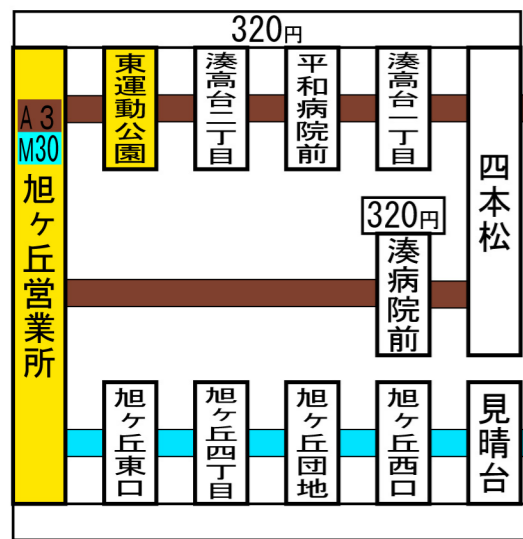

この停留所からの主な路線案内 (停留所に記載の運賃はこの停留所からの運賃です。)

停留所名称の上部に記載している  
アルファベットと数字は系統番号です。

主な停留所までの所要時間(平日昼間の目安です。)

大杉平バスセンター……………10分	ラピア……………55分
中心街(聖ウルスラ学院経由)…45分	旭ヶ丘営業所(館花下経由)…65分
中心街(根城六丁目経由)…20分	旭ヶ丘営業所(上柳町経由)…80分

主な停留所  
のみ記載

320円