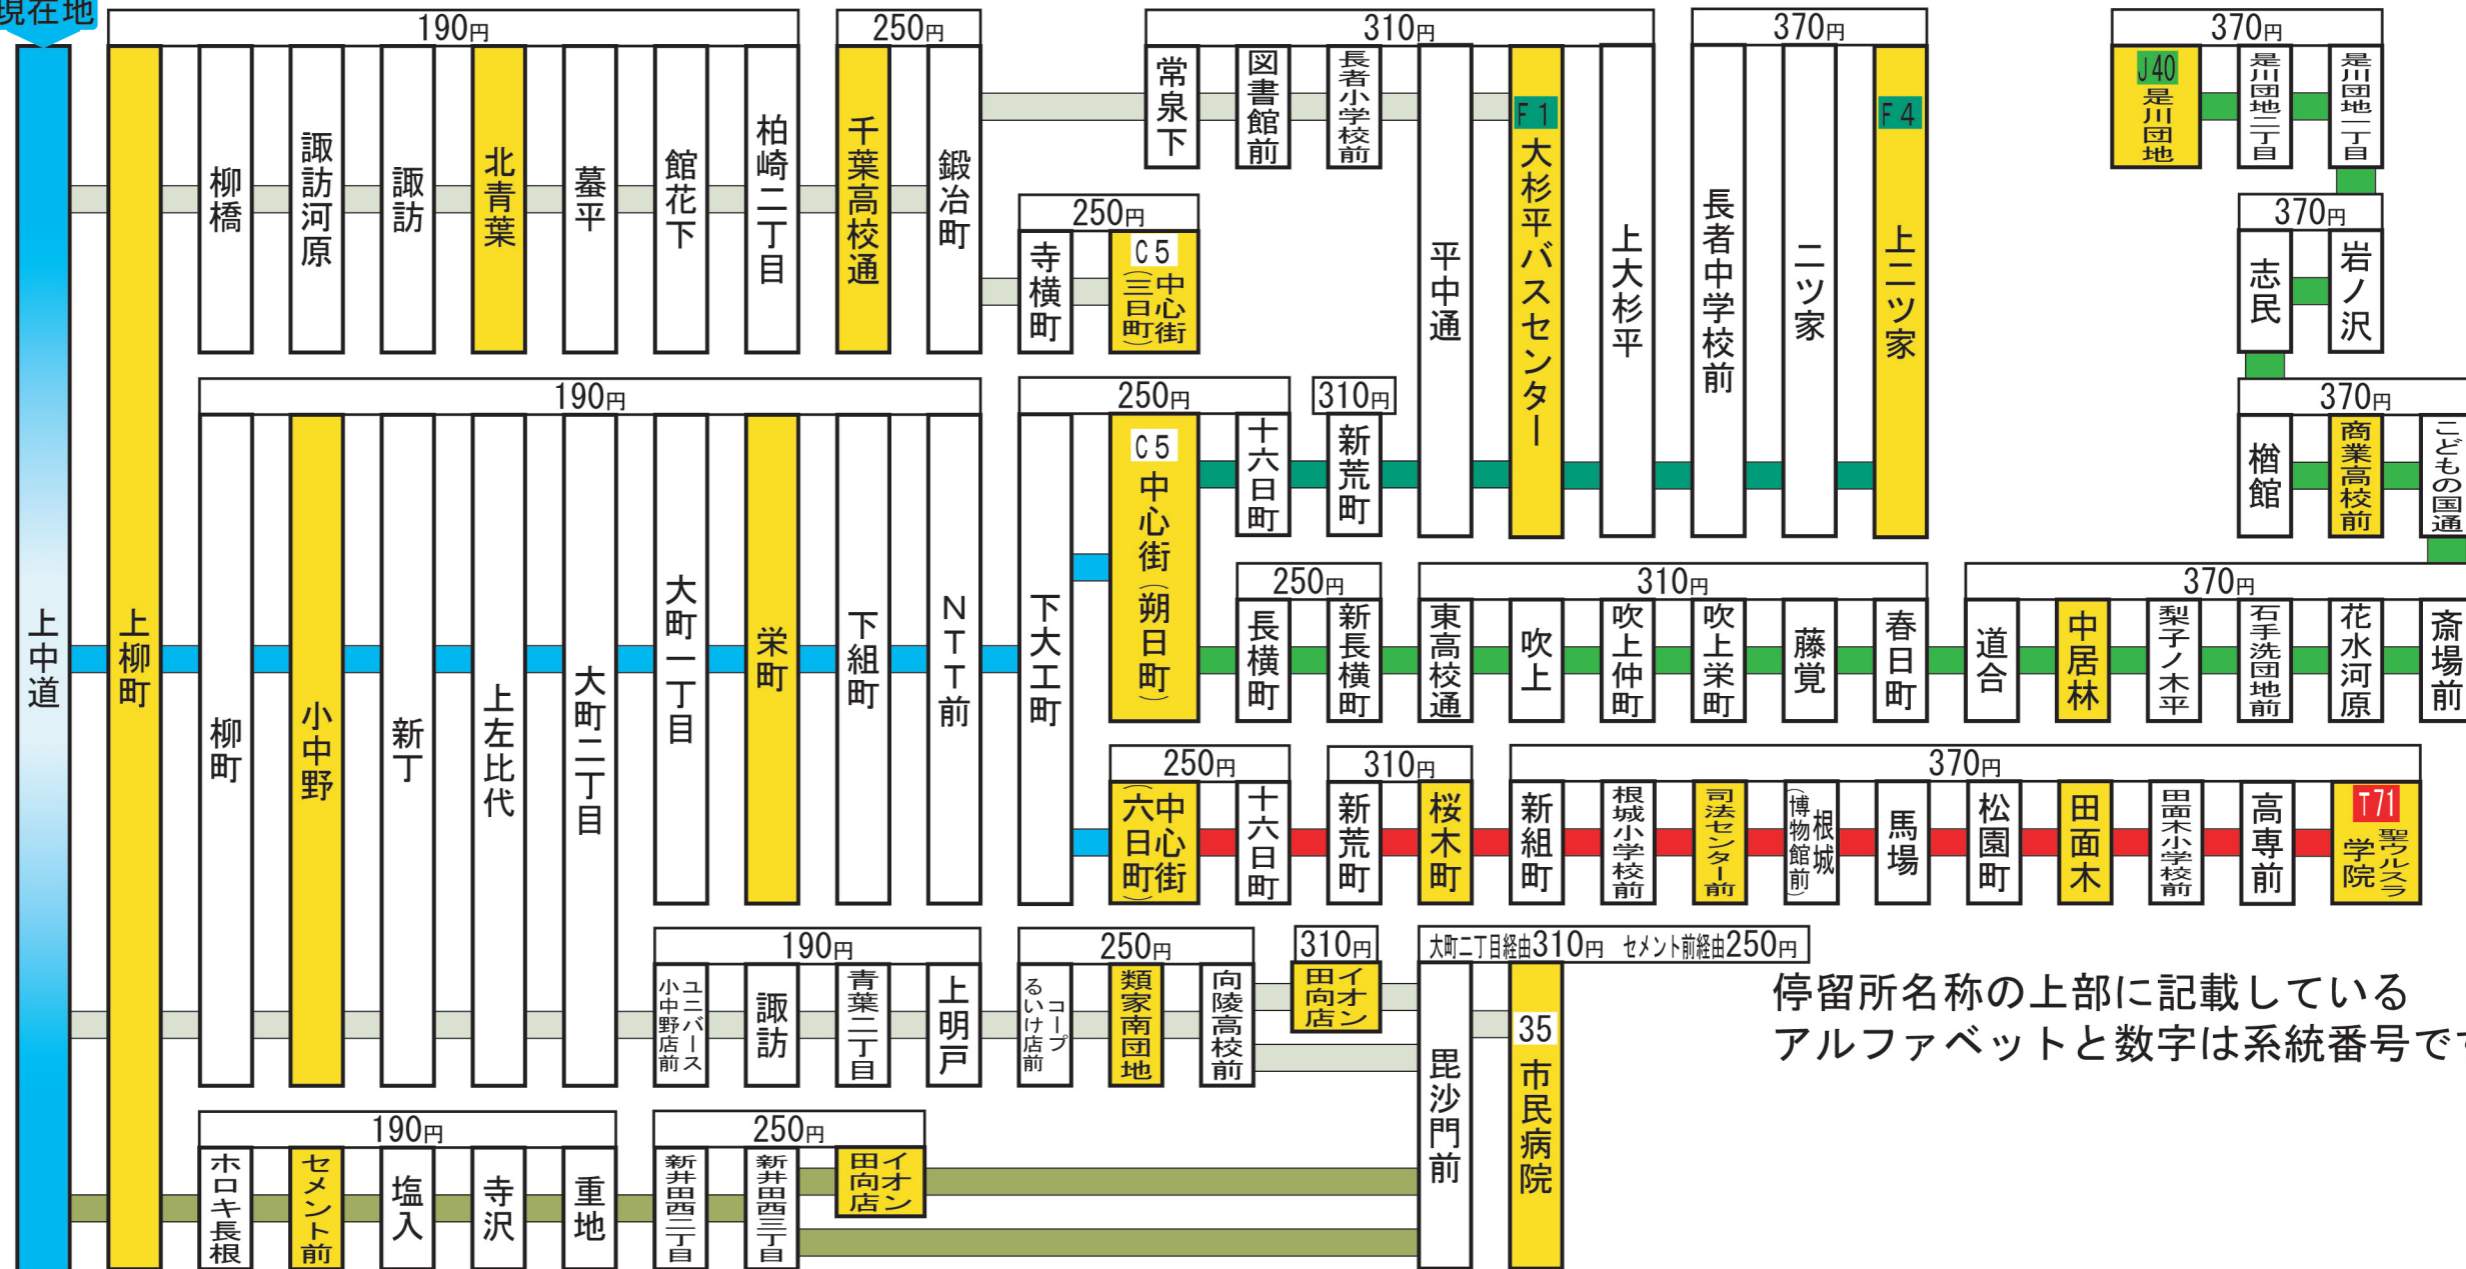

この停留所からの主な路線案内 (停留所に記載の運賃はこの停留所からの運賃です。)

現在地

停留所名称の上部に記載している
アルファベットと数字は系統番号です。