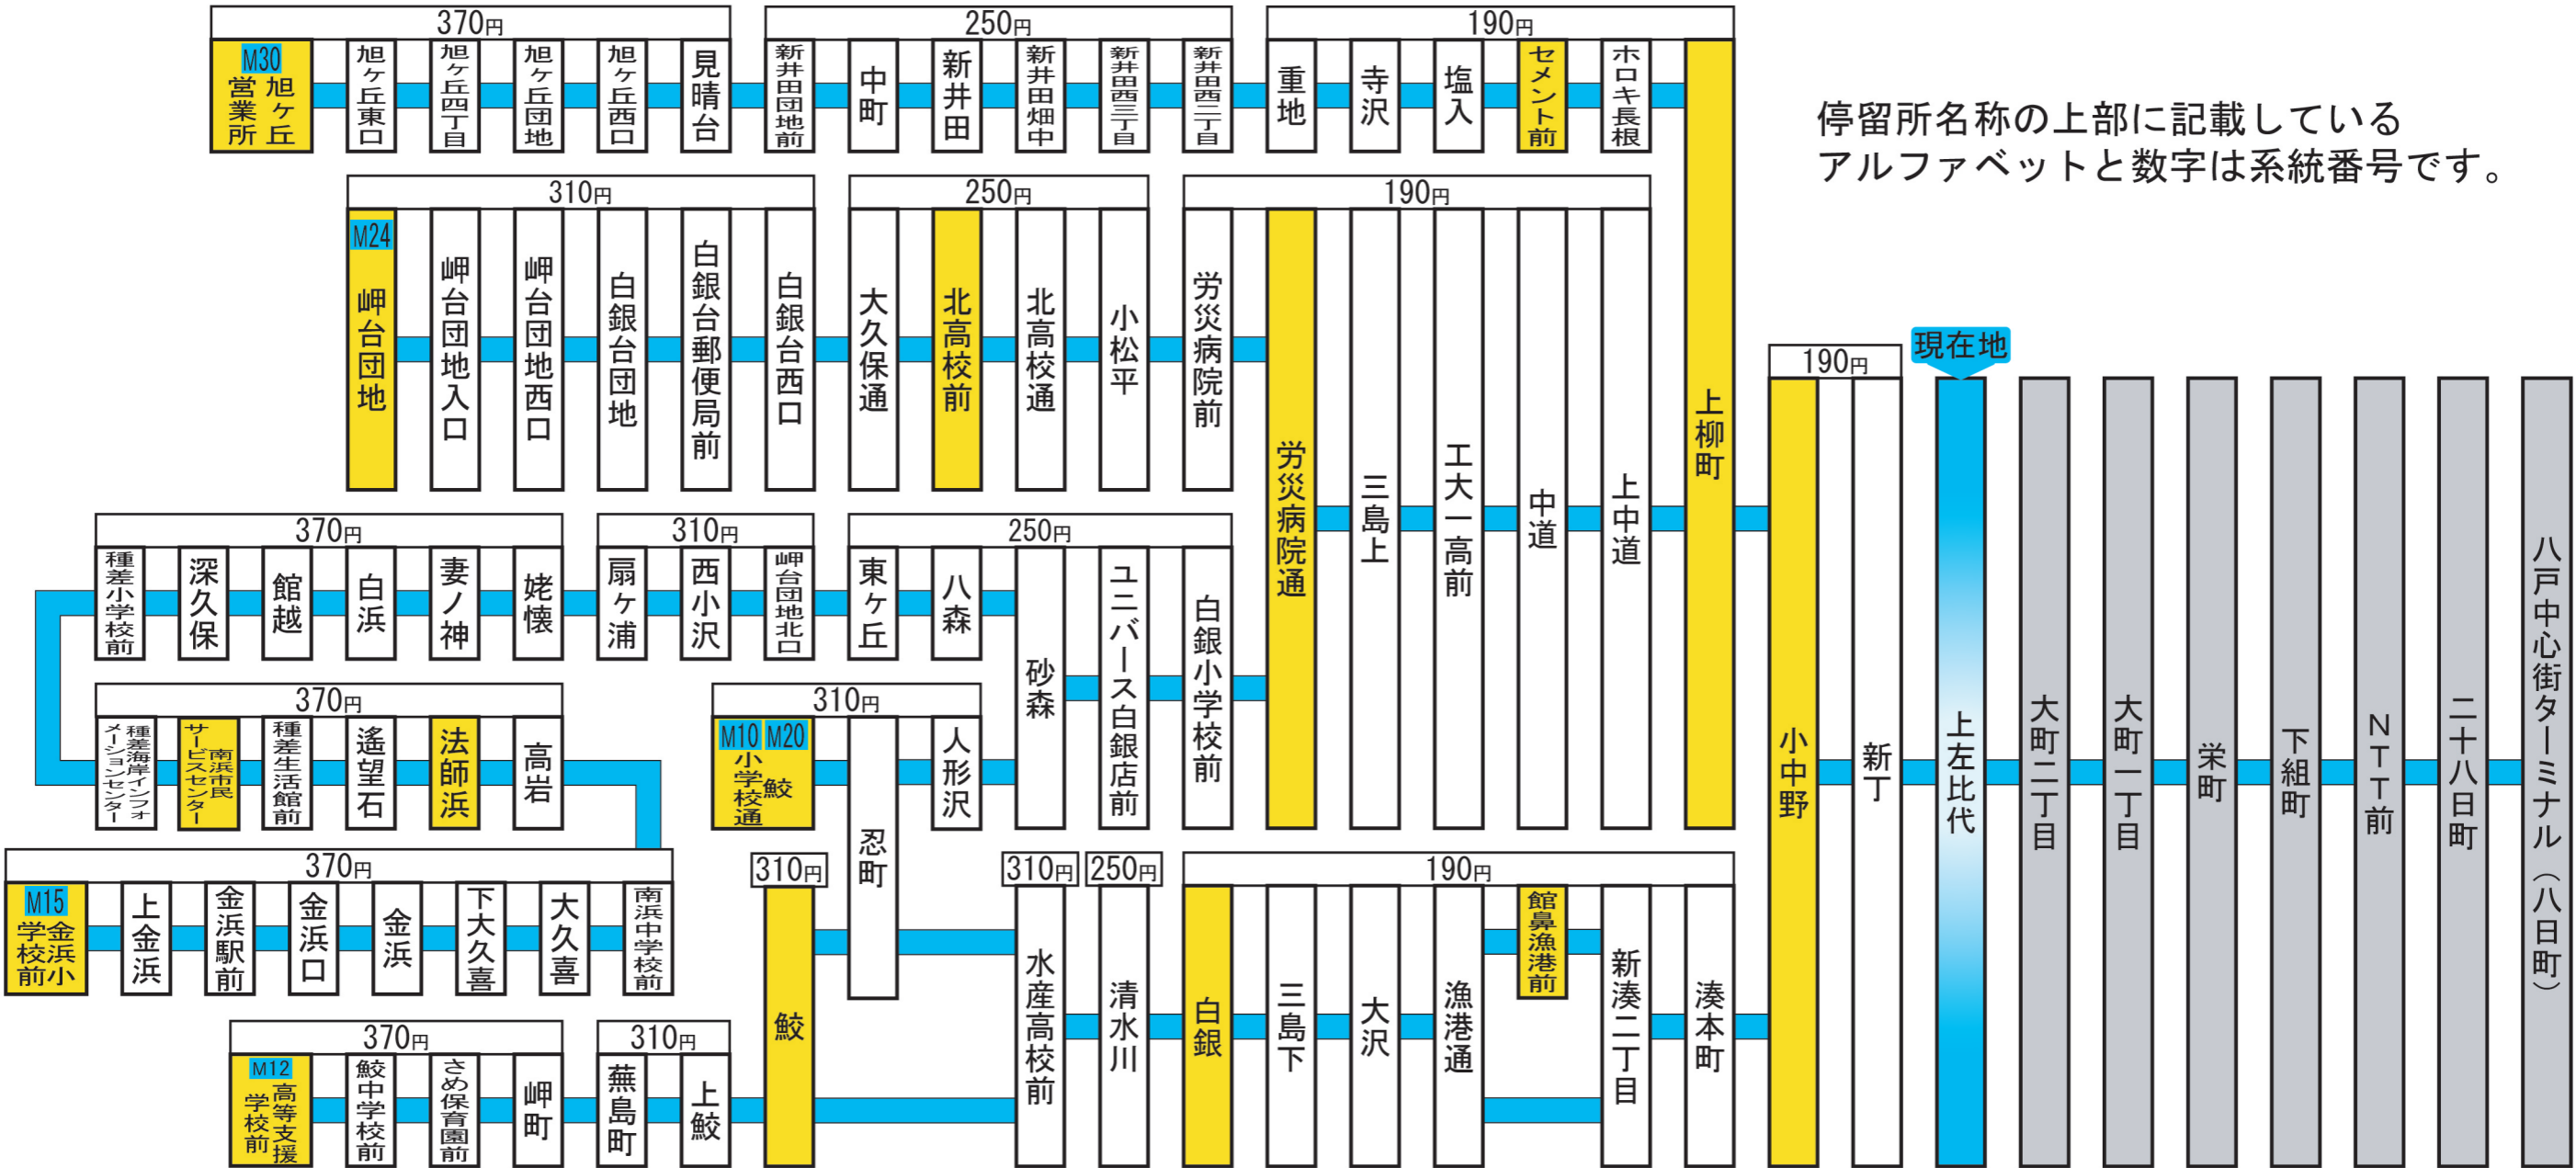

この停留所からの主な路線案内 (停留所に記載の運賃はこの停留所からの運賃です。)

停留所名称の上部に記載しているアルファベットと数字は系統番号です。

現在地