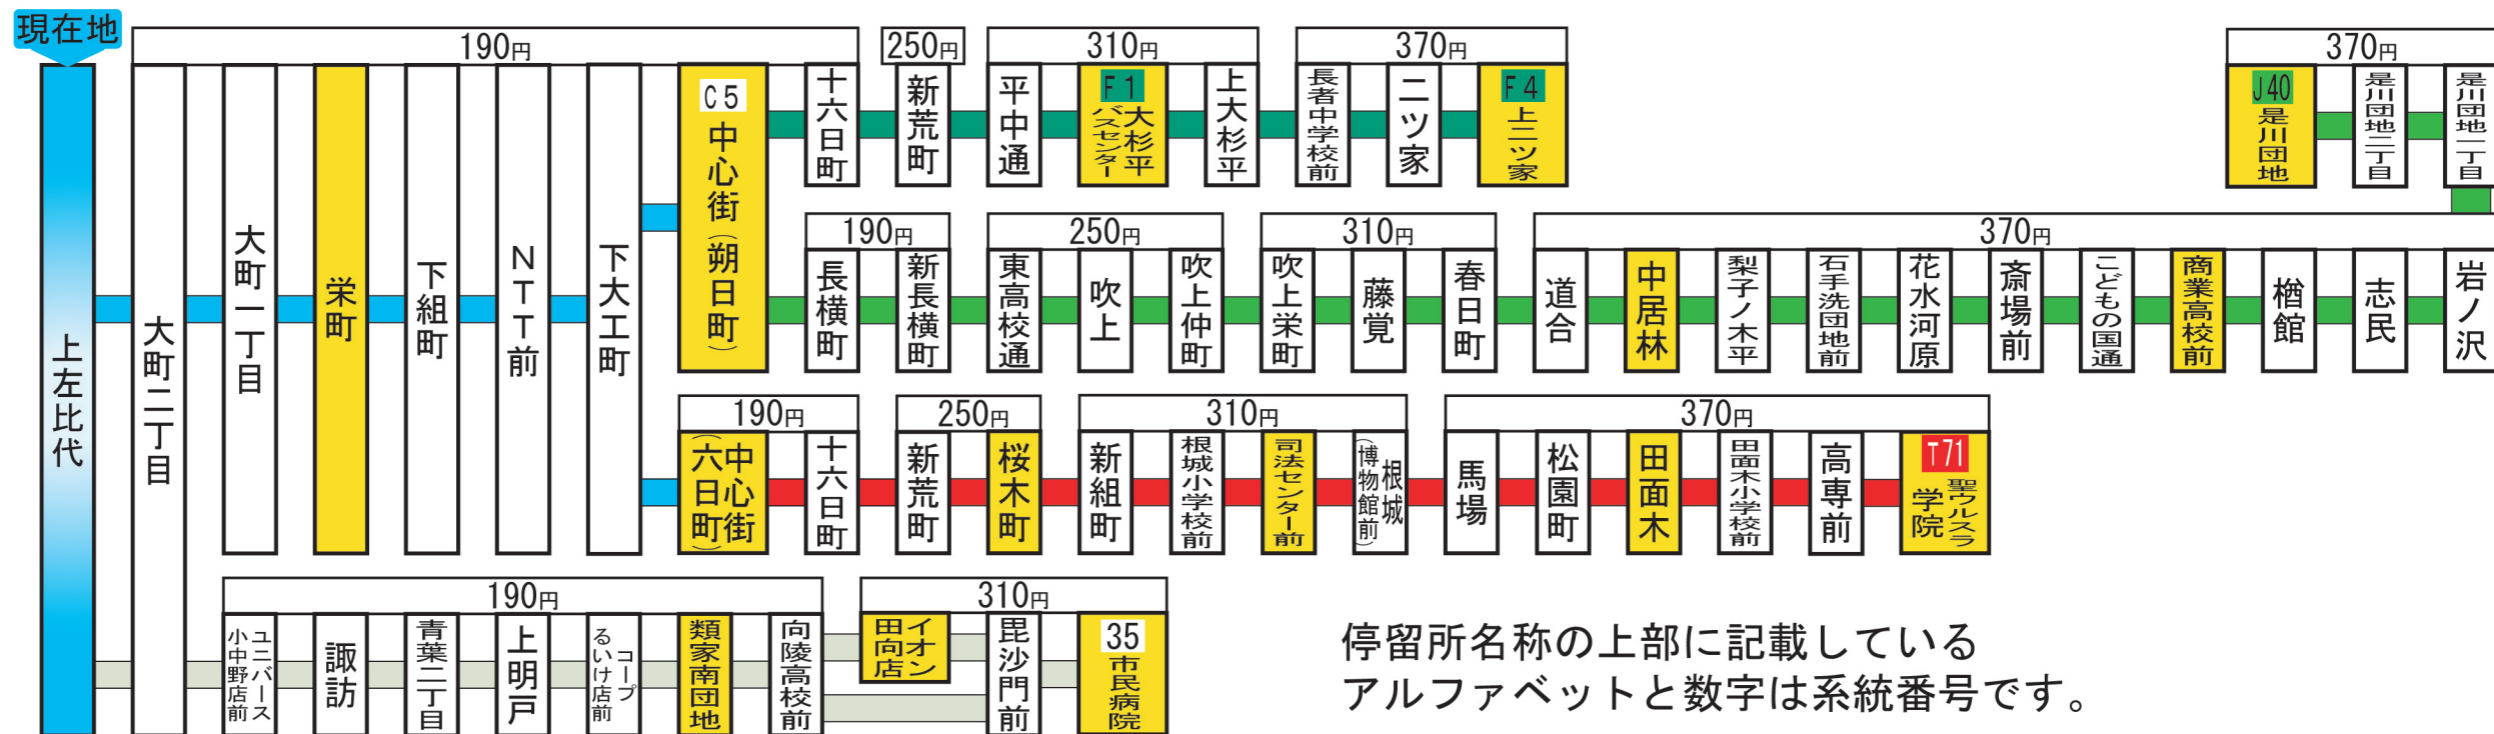

この停留所からの主な路線案内 (停留所に記載の運賃はこの停留所からの運賃です。)

停留所名称の上部に記載している
アルファベットと数字は系統番号です。