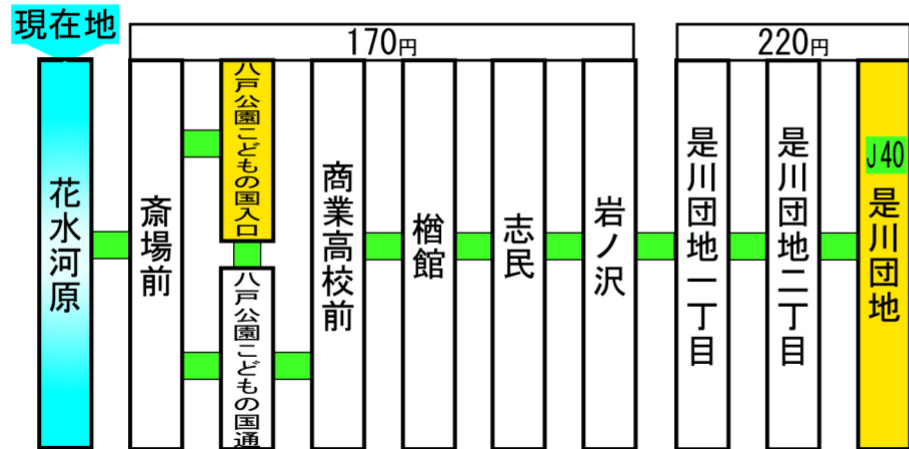

# この停留所からの主な路線案内 (停留所に記載の運賃はこの停留所からの運賃です。)

停留所名称の上部に記載している  
アルファベットと数字は系統番号です。