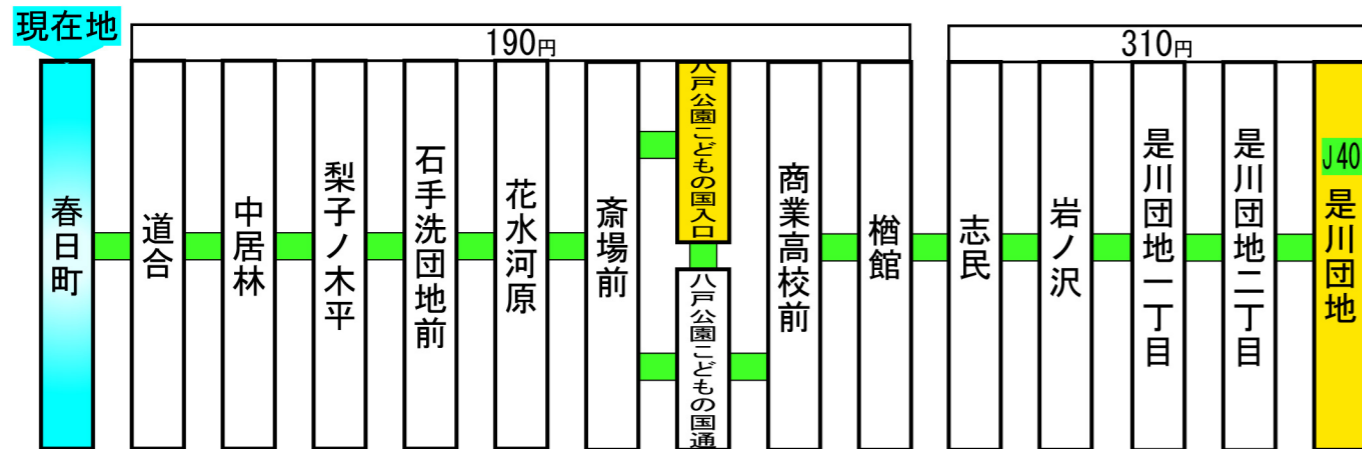

この停留所からの主な路線案内 (停留所に記載の運賃はこの停留所からの運賃です。)

停留所名称の上部に記載している
アルファベットと数字は系統番号です。